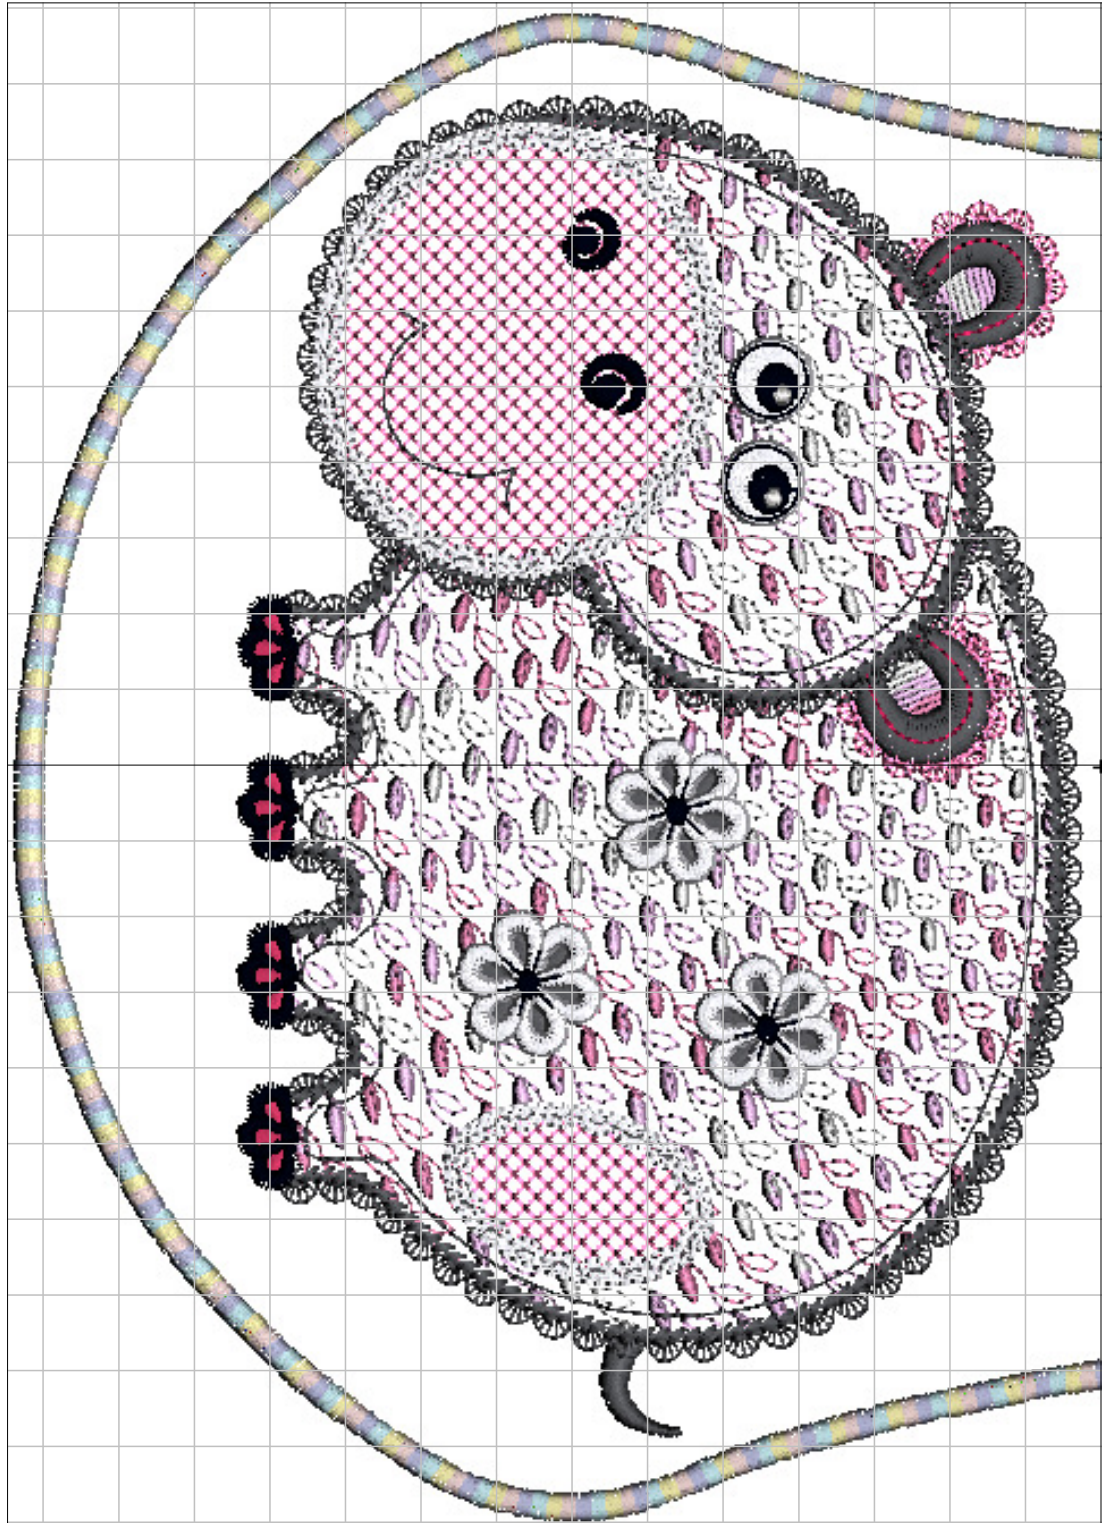

## Dimensions

Width: 199.3mm

Height: 287.5mm

Stitches: 57680

## Color Information

	Color	Thread Palette	Number	Name	Stitches	Length
1		Sulky Rayon 40	572	Blue Ribbon	477	2.164m
2		Sulky Rayon 40	1184	Orange Red	921	4.201m
3		Yli SoftTouch Cotton 60	1003	Natural	5238	27.206m
4		Robison-Anton Rayon 40	2539	Chrome	4577	17.069m
5		Robison-Anton Rayon 40	2374	Emily Pink	487	1.183m
6		Robison-Anton Rayon 40	2731	Gull	18129	78.640m
7		Robison-Anton Rayon 40	2374	Emily Pink	4016	13.497m
8		Robison-Anton Rayon 40	2343	Eggshell	3509	12.618m
9		Robison-Anton Rayon 40	2215	Navy	1040	3.180m
10		Robison-Anton Rayon 40	2731	Gull	5609	23.264m
11		Robison-Anton Rayon 40	2374	Emily Pink	2719	8.752m
12		Robison-Anton Rayon 40	2217	Twilight	810	2.739m
13		Sulky Rayon 40	1274	Nile Green	463	2.006m
14		Sulky PolyLite Vari 60	5005	Lilac Field	9175	53.540m
15		Sulky Rayon 40	1218	Silver Gray	510	2.966m

## Technical Information

Distance From Center

Top: 143.6mm

Bottom: 143.9mm

Left: 99.6mm

Right: 99.7mm

Scale 100%

## Dimensions

Width: 199.3mm

Height: 287.5mm

Stitches: 43239