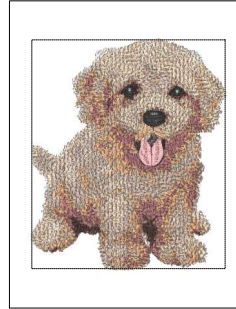

Printed 1/11/2021

- 1. White (BER:15)
- 2. Light Tan (Mar:1129)
- 3. Tan (Mar:1141)
- 4. Satin Wine (Mar:1145)
- 5. Taupe (Mar:1134)
- 6. Toast (Mar:1138)
- 7. Cocoa Brown (Mar:1422)
- 8. Raspberry (Mar:1151)
- 9. Brown (Mar:1310)
- 10. Light Brown (Mar:1144)
- 11. Coral Pink (Mar:1033)
- 12. Black (Mar:1180)
- 13. White (BER:15)
- 14. Light Tan (Mar:1129)
- 15. Toast (Mar:1138)
- 16. Black (Mar:1180)
- 17. Dark Silver (Mar:1319)
- 18. Black (Mar:1180)

**See600\_golden\_retriever\_puppy1\_5x5.art50**  
 4.17x4.94 inches; 50,749 stitches  
 18 thread changes; 13 colors

- 1. White (BER:15)
- 2. Light Tan (Mar:1129)
- 3. Tan (Mar:1141)
- 4. Satin Wine (Mar:1145)
- 5. Taupe (Mar:1134)
- 6. Toast (Mar:1138)
- 7. Cocoa Brown (Mar:1422)
- 8. Raspberry (Mar:1151)
- 9. Brown (Mar:1310)
- 10. Light Brown (Mar:1144)
- 11. Coral Pink (Mar:1033)
- 12. Black (Mar:1180)
- 13. White (BER:15)
- 14. Light Tan (Mar:1129)
- 15. Toast (Mar:1138)
- 16. Black (Mar:1180)
- 17. Dark Silver (Mar:1319)
- 18. Black (Mar:1180)

**See600\_golden\_retriever\_puppy1\_5x7.art50**  
 4.94x5.86 inches; 52,027 stitches  
 18 thread changes; 13 colors

- 1. White (BER:15)
- 2. Light Tan (Mar:1129)
- 3. Tan (Mar:1141)
- 4. Satin Wine (Mar:1145)
- 5. Taupe (Mar:1134)
- 6. Toast (Mar:1138)
- 7. Cocoa Brown (Mar:1422)
- 8. Raspberry (Mar:1151)
- 9. Brown (Mar:1310)
- 10. Light Brown (Mar:1144)
- 11. Coral Pink (Mar:1033)
- 12. Black (Mar:1180)
- 13. White (BER:15)
- 14. Light Tan (Mar:1129)
- 15. Toast (Mar:1138)
- 16. Black (Mar:1180)
- 17. Dark Silver (Mar:1319)
- 18. Black (Mar:1180)

**See600\_golden\_retriever\_puppy1\_8x8.art50**  
 6.73x7.98 inches; 58,584 stitches  
 18 thread changes; 13 colors