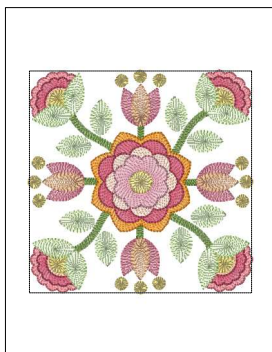

Printed 20/03/2018

- 1. Kilkenny (Mar:1284)
- 2. Light Cerise (Mar:1024)
- 3. Noon Sun (Mar:1008)
- 4. Raw Cerise (Mar:1234)
- 5. Copper Orb (Mar:1012)
- 6. Dusty Pink (Mar:1229)
- 7. Noon Sun (Mar:1008)
- 8. Aqua Sun (Mar:1109)
- 9. Carrot (Mar:1333)
- 10. Flesh (Mar:1326)
- 11. Dusty Pink (Mar:1229)
- 12. Pinkish Mauve (Mar:1023)
- 13. Noon Sun (Mar:1008)

See118_sycamore_rose_block_16.art50

5.02x5.02 inches; 16,379 stitches

13 thread changes; 10 colors