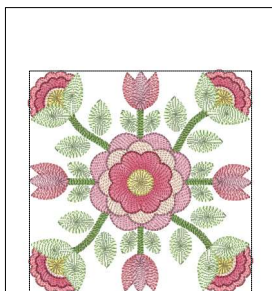

Printed 20/03/2018

- 1. Kilkenny (Mar:1284)
- 2. Raw Cerise (Mar:1234)
- 3. Flesh (Mar:1326)
- 4. Dusty Pink (Mar:1229)
- 5. Noon Sun (Mar:1008)
- 6. Pinkish Mauve (Mar:1023)
- 7. Aqua Sun (Mar:1109)

See118_sycamore_rose_block_14.art50

5.02x5.02 inches; 14,762 stitches

7 thread changes; 7 colors