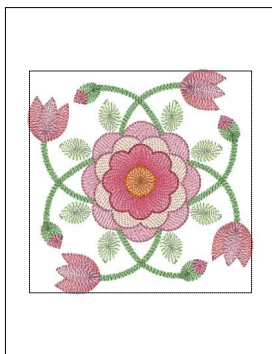

Printed 20/03/2018

- 1. Hedge (Mar:1125)
- 2. Aqua Sun (Mar:1109)
- 3. Light Cerise (Mar:1024)
- 4. Raw Cerise (Mar:1234)
- 5. Flesh (Mar:1326)
- 6. Pinkish Mauve (Mar:1023)
- 7. Dusty Pink (Mar:1229)
- 8. Sunburn (Mar:1190)

**See118\_sycamore\_rose\_block\_12.art50**

5.02x5.02 inches; 11,165 stitches

8 thread changes; 8 colors