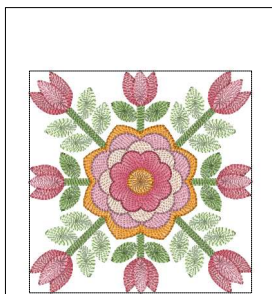

Printed 20/03/2018

- 1. Kilkenny (Mar:1284)
- 2. Aqua Sun (Mar:1109)
- 3. Heather Pink (Isa:2152)
- 4. Strawberries n' Cream (Isa:1753)
- 5. Carrot (Mar:1333)
- 6. Flesh (Mar:1326)
- 7. Pinkish Mauve (Mar:1023)
- 8. Dusty Pink (Mar:1229)
- 9. Carrot (Mar:1333)

See118_sycamore_rose_block_06.art50

5.02x5.02 inches; 14,350 stitches

9 thread changes; 8 colors