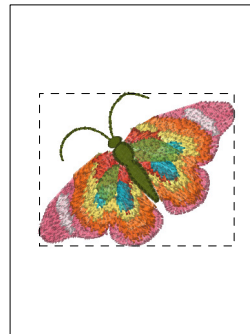

Microsoft
Word
97
-
2003
Document

Copyright Statement.doc

1. Dusty Pink (Mar:1229)
2. Ripe Orange (Mar:1191)
3. Bright Citrus (Mar:1005)
4. Fauve Red (Mar:1194)
5. Lagoon (Mar:1102)
6. Kilkenny (Mar:1284)
7. White (Mar:1348)
8. Anglia Green (Mar:1173)