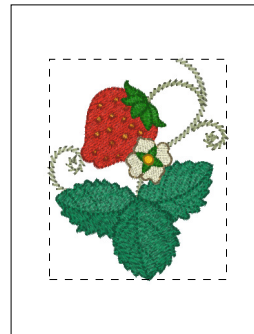

Mle004_sweet_strawberries_10_art.art
3.29x3.47 inches; 10,821 stitches
8 thread changes; 8 colors

1. Sea Spray (Mar:1206)
2. Livery Green (Mar:1207)
3. Orange Singe (Mar:1189)
4. Savage Red (Mar:1335)
5. Lemon Cream (Mar:1006)
6. Rattan (Mar:1338)
7. Verdant (Mar:1342)
8. Sandy Orange (Mar:1188)

Mle004_sweet_strawberries_2_art.art

2.75x3.42 inches; 8,807 stitches
8 thread changes; 8 colors