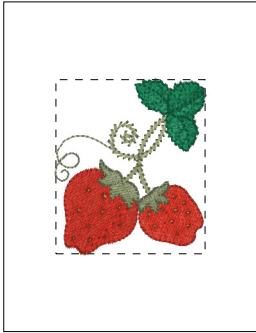

**Mle004\_sweet\_strawberries\_6\_art.art**

3.79x2.80 inches; 12,408 stitches  
17 thread changes; 15 colors

- 1. Orange (Mar:1044)
- 2. Savage Red (Mar:1335)
- 3. Livery Green (Mar:1207)
- 4. Sea Spray (Mar:1206)
- 5. Livery Green (Mar:1207)
- 6. Lemon Cream (Mar:1006)
- 7. Sandy Gravel (Mar:1131)
- 8. Rattan (Mar:1338)
- 9. Kilkeny (Mar:1284)
- 10. Sandy Orange (Mar:1188)

**Mle004\_sweet\_strawberries\_7\_art.art**

3.91x1.73 inches; 9,874 stitches  
10 thread changes; 9 colors

- 1. Orange (Mar:1044)
- 2. Savage Red (Mar:1335)
- 3. Anglia Green (Mar:1173)

**Mle004\_sweet\_strawberries\_8\_art.art**

2.36x1.56 inches; 4,802 stitches  
3 thread changes; 3 colors

- 1. Orange (Mar:1044)
- 2. Savage Red (Mar:1335)
- 3. Sea Spray (Mar:1206)
- 4. Livery Green (Mar:1207)

**Mle004\_sweet\_strawberries\_9\_art.art**  
2.32x2.71 inches; 6,854 stitches  
4 thread changes; 4 colors