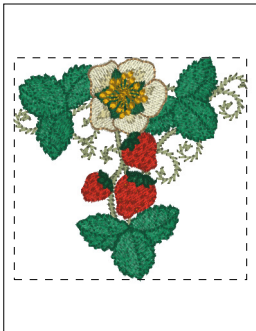

**Mle004\_sweet\_strawberries\_2\_art.art**

2.75x3.42 inches; 8,807 stitches  
8 thread changes; 8 colors

- 1. Orange Singe (Mar:1189)
- 2. Sea Spray (Mar:1206)
- 3. Livery Green (Mar:1207)
- 4. Savage Red (Mar:1335)
- 5. Lemon Cream (Mar:1006)
- 6. Rattan (Mar:1338)
- 7. Anglia Green (Mar:1173)
- 8. Sandy Orange (Mar:1188)

**Mle004\_sweet\_strawberries\_3\_art.art**

3.93x2.05 inches; 12,586 stitches  
8 thread changes; 8 colors

- 1. Orange Singe (Mar:1189)
- 2. Sea Spray (Mar:1206)
- 3. Savage Red (Mar:1335)
- 4. Lemon Cream (Mar:1006)
- 5. Sandy Gravel (Mar:1131)
- 6. Rattan (Mar:1338)
- 7. Livery Green (Mar:1207)
- 8. Muirfield (Mar:1345)
- 9. Sandy Orange (Mar:1188)

**Mle004\_sweet\_strawberries\_4\_art.art**

2.77x3.92 inches; 15,809 stitches  
9 thread changes; 9 colors

- 1. Orange Singe (Mar:1189)
- 2. Sea Spray (Mar:1206)
- 3. Livery Green (Mar:1207)
- 4. Savage Red (Mar:1335)
- 5. Lemon Cream (Mar:1006)
- 6. Sandy Gravel (Mar:1131)
- 7. Sunny Paddock (Mar:1018)
- 8. Golfing Green (Mar:1346)
- 9. Sandy Orange (Mar:1188)