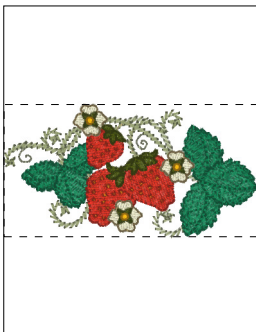

**Mle004\_sweet\_strawberries\_10\_art.art**  
3.29x3.47 inches; 10,821 stitches  
8 thread changes; 8 colors

- 1. Orange (Mar:1044)
- 2. Savage Red (Mar:1335)
- 3. Livery Green (Mar:1207)
- 4. Sea Spray (Mar:1206)
- 5. Livery Green (Mar:1207)
- 6. Lemon Cream (Mar:1006)
- 7. Sandy Gravel (Mar:1131)
- 8. Rattan (Mar:1338)
- 9. Kilkeny (Mar:1284)
- 10. Sandy Orange (Mar:1188)

**Mle004\_sweet\_strawberries\_1\_art.art**

3.91x2.46 inches; 11,454 stitches  
10 thread changes; 9 colors

- 1. Sea Spray (Mar:1206)
- 2. Livery Green (Mar:1207)
- 3. Orange Singe (Mar:1189)
- 4. Savage Red (Mar:1335)
- 5. Lemon Cream (Mar:1006)
- 6. Rattan (Mar:1338)
- 7. Verdant (Mar:1342)
- 8. Sandy Orange (Mar:1188)

**Mle004\_sweet\_strawberries\_2\_art.art**

2.75x3.42 inches; 8,807 stitches  
8 thread changes; 8 colors

- 1. Orange Singe (Mar:1189)
- 2. Sea Spray (Mar:1206)
- 3. Livery Green (Mar:1207)
- 4. Savage Red (Mar:1335)
- 5. Lemon Cream (Mar:1006)
- 6. Rattan (Mar:1338)
- 7. Anglia Green (Mar:1173)
- 8. Sandy Orange (Mar:1188)