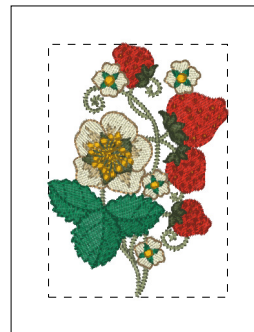

1. Orange Singe (Mar:1189)
2. Sea Spray (Mar:1206)
3. Savage Red (Mar:1335)
4. Lemon Cream (Mar:1006)
5. Sandy Gravel (Mar:1131)
6. Rattan (Mar:1338)
7. Livery Green (Mar:1207)
8. Muirfield (Mar:1345)
9. Sandy Orange (Mar:1188)

Mle004_sweet_strawberries_4_art.art

2.77x3.92 inches; 15,809 stitches
9 thread changes; 9 colors