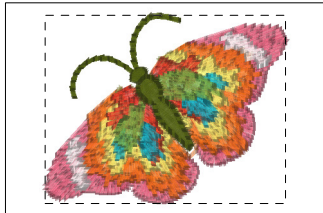

**Mle004\_butterfly\_lgs\_art.art**  
3.02x2.37 inches; 5,273 stitches  
8 thread changes; 8 colors

- 1. Dusty Pink (Mar:1229)
- 2. Ripe Orange (Mar:1191)
- 3. Bright Citrus (Mar:1005)
- 4. Fauve Red (Mar:1194)
- 5. Lagoon (Mar:1102)
- 6. Kilkenny (Mar:1284)
- 7. White (Mar:1348)
- 8. Anglia Green (Mar:1173)

**Mle004\_butterfly\_sml\_art.art**  
1.78x1.39 inches; 2,546 stitches  
8 thread changes; 8 colors

- 1. Orange Singe (Mar:1189)
- 2. Savage Red (Mar:1335)
- 3. Anglia Green (Mar:1173)

**Mle004\_single\_strawberry\_lgs\_art.art**  
1.85x2.61 inches; 4,498 stitches  
3 thread changes; 3 colors