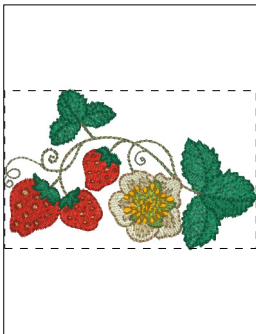

1. Orange (Mar:1044)
2. Savage Red (Mar:1335)
3. Livery Green (Mar:1207)
4. Sea Spray (Mar:1206)
5. Livery Green (Mar:1207)
6. Lemon Cream (Mar:1006)
7. Sandy Gravel (Mar:1131)
8. Rattan (Mar:1338)
9. Kilkeny (Mar:1284)
10. Sandy Orange (Mar:1188)

Mle004_sweet_strawberries_1_art.art

3.91x2.46 inches; 11,454 stitches
10 thread changes; 9 colors