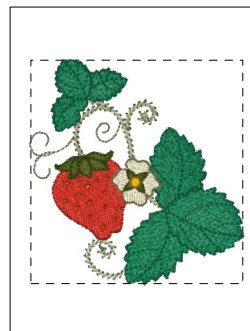

Mle004_strawberry_flower_lgs_art.art
2.15x2.07 inches; 5,806 stitches
5 thread changes; 5 colors

1. Orange Singe (Mar:1189)
2. Sea Spray (Mar:1206)
3. Livery Green (Mar:1207)
4. Savage Red (Mar:1335)
5. Lemon Cream (Mar:1006)
6. Rattan (Mar:1338)
7. Anglia Green (Mar:1173)
8. Sandy Orange (Mar:1188)