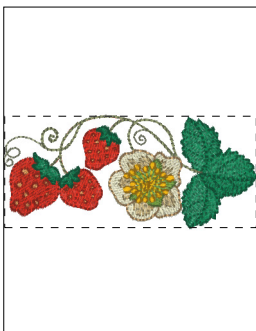

**Mle004\_sweet\_strawberries\_4\_art.art**

2.77x3.92 inches; 15,809 stitches  
9 thread changes; 9 colors

- 1. Orange Singe (Mar:1189)
- 2. Sea Spray (Mar:1206)
- 3. Livery Green (Mar:1207)
- 4. Savage Red (Mar:1335)
- 5. Lemon Cream (Mar:1006)
- 6. Sandy Gravel (Mar:1131)
- 7. Sunny Paddock (Mar:1018)
- 8. Golfing Green (Mar:1346)
- 9. Sandy Orange (Mar:1188)

**Mle004\_sweet\_strawberries\_5\_art.art**

3.61x3.44 inches; 15,011 stitches  
9 thread changes; 9 colors

- 1. Orange Singe (Mar:1189)
- 2. Sea Spray (Mar:1206)
- 3. Savage Red (Mar:1335)
- 4. Livery Green (Mar:1207)
- 5. Lemon Cream (Mar:1006)
- 6. Sandy Gravel (Mar:1131)
- 7. Sunny Paddock (Mar:1018)
- 8. Savage Red (Mar:1335)
- 9. Anglia Green (Mar:1173)
- 10. Dusty Pink (Mar:1229)
- 11. Ripe Orange (Mar:1191)
- 12. Bright Citrus (Mar:1005)
- 13. Fauve Red (Mar:1194)
- 14. Lagoon (Mar:1102)
- 15. Kilkeny (Mar:1284)
- 16. White (Mar:1348)
- 17. Anglia Green (Mar:1173)

**Mle004\_sweet\_strawberries\_6\_art.art**

3.79x2.80 inches; 12,408 stitches  
17 thread changes; 15 colors

- 1. Orange (Mar:1044)
- 2. Savage Red (Mar:1335)
- 3. Livery Green (Mar:1207)
- 4. Sea Spray (Mar:1206)
- 5. Livery Green (Mar:1207)
- 6. Lemon Cream (Mar:1006)
- 7. Sandy Gravel (Mar:1131)
- 8. Rattan (Mar:1338)
- 9. Kilkeny (Mar:1284)
- 10. Sandy Orange (Mar:1188)