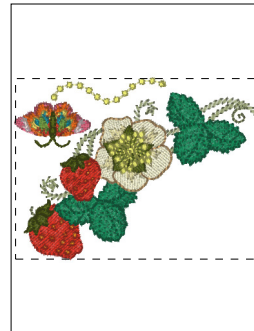

**Mle004\_sweet\_strawberries\_3\_art.art**

3.93x2.05 inches; 12,586 stitches  
8 thread changes; 8 colors

- 1. Orange Singe (Mar:1189)
- 2. Sea Spray (Mar:1206)
- 3. Savage Red (Mar:1335)
- 4. Lemon Cream (Mar:1006)
- 5. Sandy Gravel (Mar:1131)
- 6. Rattan (Mar:1338)
- 7. Livery Green (Mar:1207)
- 8. Muirfield (Mar:1345)
- 9. Sandy Orange (Mar:1188)

**Mle004\_sweet\_strawberries\_4\_art.art**

2.77x3.92 inches; 15,809 stitches  
9 thread changes; 9 colors

- 1. Orange Singe (Mar:1189)
- 2. Sea Spray (Mar:1206)
- 3. Livery Green (Mar:1207)
- 4. Savage Red (Mar:1335)
- 5. Lemon Cream (Mar:1006)
- 6. Sandy Gravel (Mar:1131)
- 7. Sunny Paddock (Mar:1018)
- 8. Golfing Green (Mar:1346)
- 9. Sandy Orange (Mar:1188)

**Mle004\_sweet\_strawberries\_5\_art.art**

3.61x3.44 inches; 15,011 stitches  
9 thread changes; 9 colors

- 1. Orange Singe (Mar:1189)
- 2. Sea Spray (Mar:1206)
- 3. Savage Red (Mar:1335)
- 4. Livery Green (Mar:1207)
- 5. Lemon Cream (Mar:1006)
- 6. Sandy Gravel (Mar:1131)
- 7. Sunny Paddock (Mar:1018)
- 8. Savage Red (Mar:1335)
- 9. Anglia Green (Mar:1173)
- 10. Dusty Pink (Mar:1229)
- 11. Ripe Orange (Mar:1191)
- 12. Bright Citrus (Mar:1005)
- 13. Fauve Red (Mar:1194)
- 14. Lagoon (Mar:1102)
- 15. Kilkeny (Mar:1284)
- 16. White (Mar:1348)
- 17. Anglia Green (Mar:1173)

**Mle004\_sweet\_strawberries\_6\_art.art**

3.79x2.80 inches; 12,408 stitches  
17 thread changes; 15 colors

- 1. Orange (Mar:1044)
- 2. Savage Red (Mar:1335)
- 3. Livery Green (Mar:1207)
- 4. Sea Spray (Mar:1206)
- 5. Livery Green (Mar:1207)
- 6. Lemon Cream (Mar:1006)
- 7. Sandy Gravel (Mar:1131)
- 8. Rattan (Mar:1338)
- 9. Kilkeny (Mar:1284)
- 10. Sandy Orange (Mar:1188)