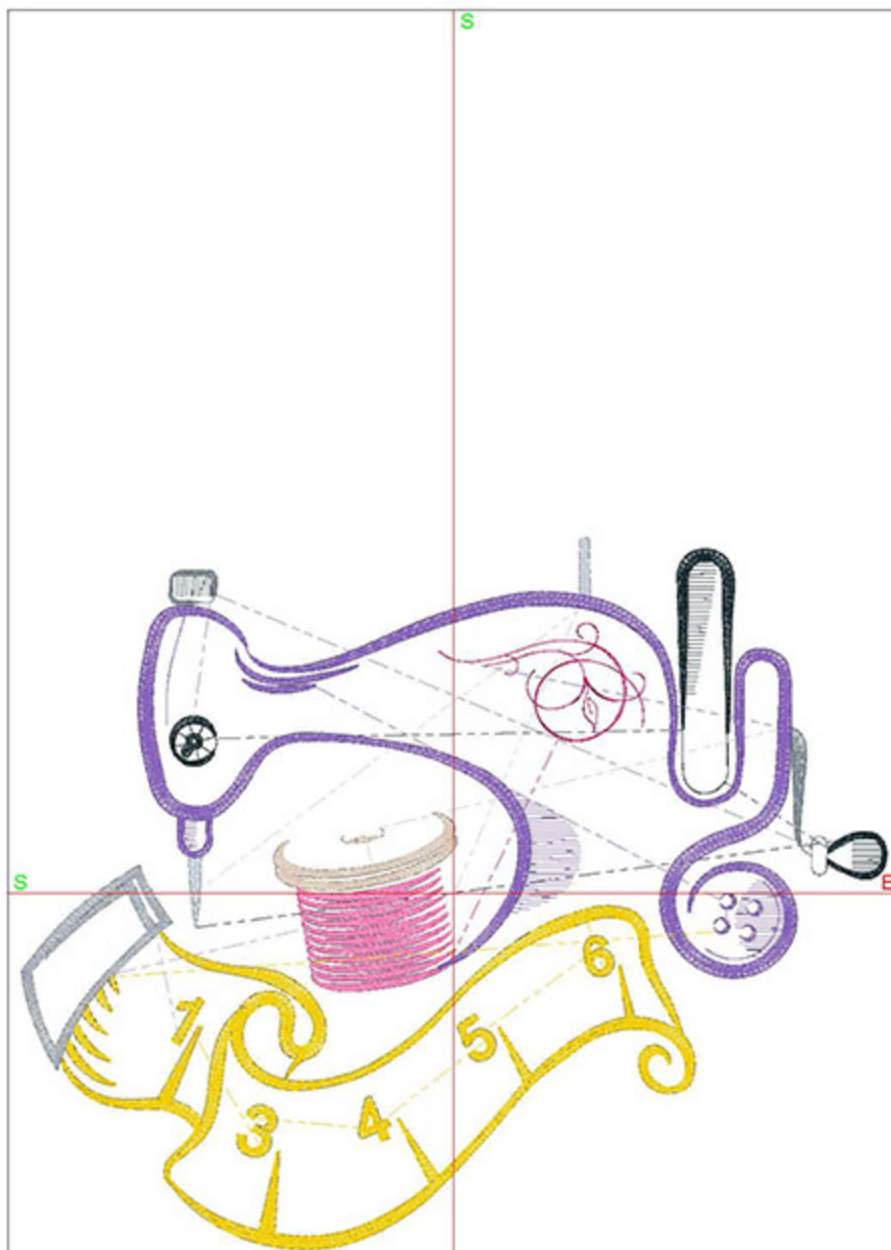

Machine runtime:

Module	Runtime (hr:min:sec)
Default	0:41:15

Design Worksheet

Zoom: 0.54

BERNINA Embroidery
Software DesignerPlus

Name: FFSPurpleSewing8x10.ART

Height: 195.0 mm

Width: 237.1 mm