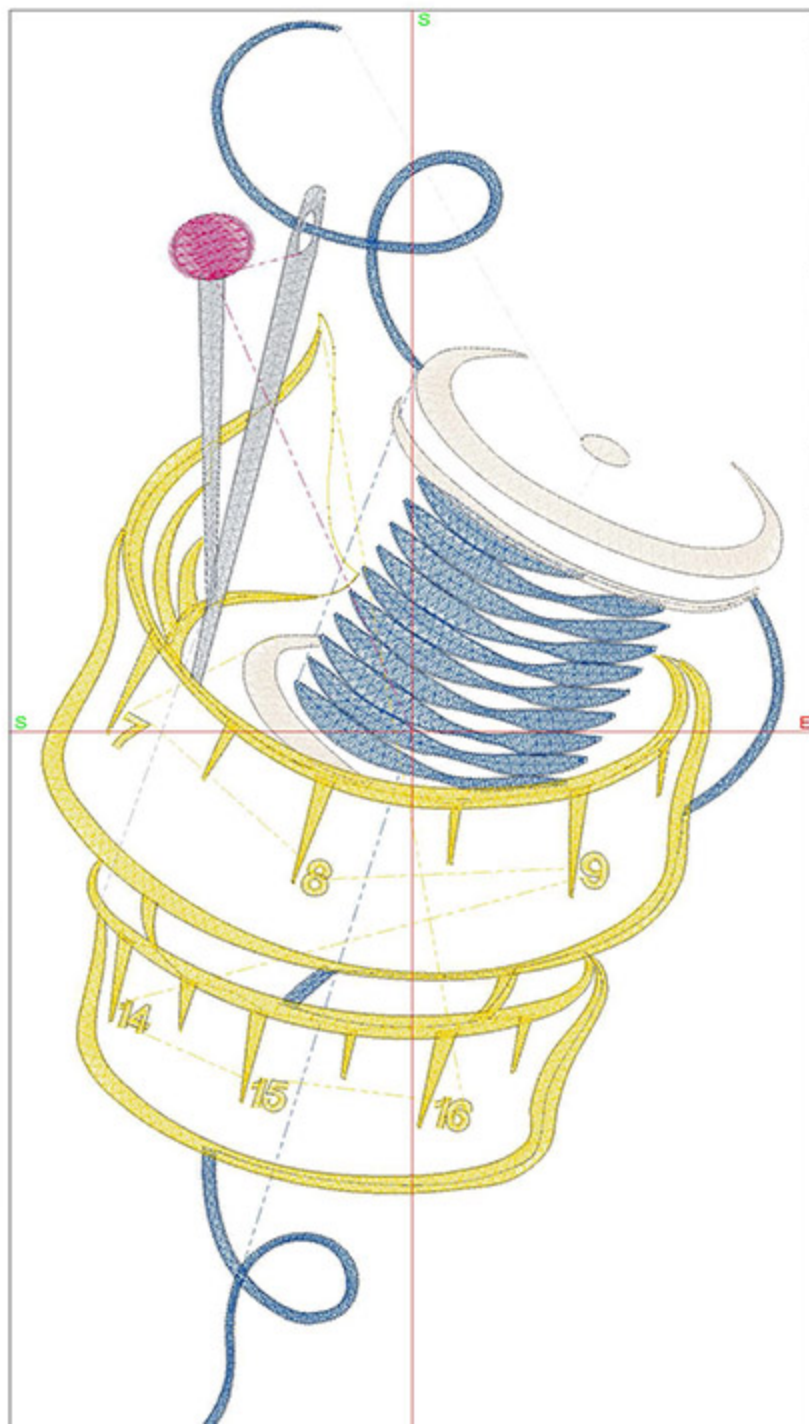

Machine runtime:

Module	Runtime (hr:min:sec)
Default	0:33:03

Design Worksheet

Zoom: 1.28

BERNINA Embroidery
Software DesignerPlus

Name:FFSPinsNThread6x8.ART

Height: 200.0 mm
Width: 97.4 mm
Stitches: 12853
Colors: 5
Color changes: 4
Trims: 15
Machine format: Bernina
Hoop: BERNINA E16 9cm - 3.51in Round
Total bobbin: 24.44m