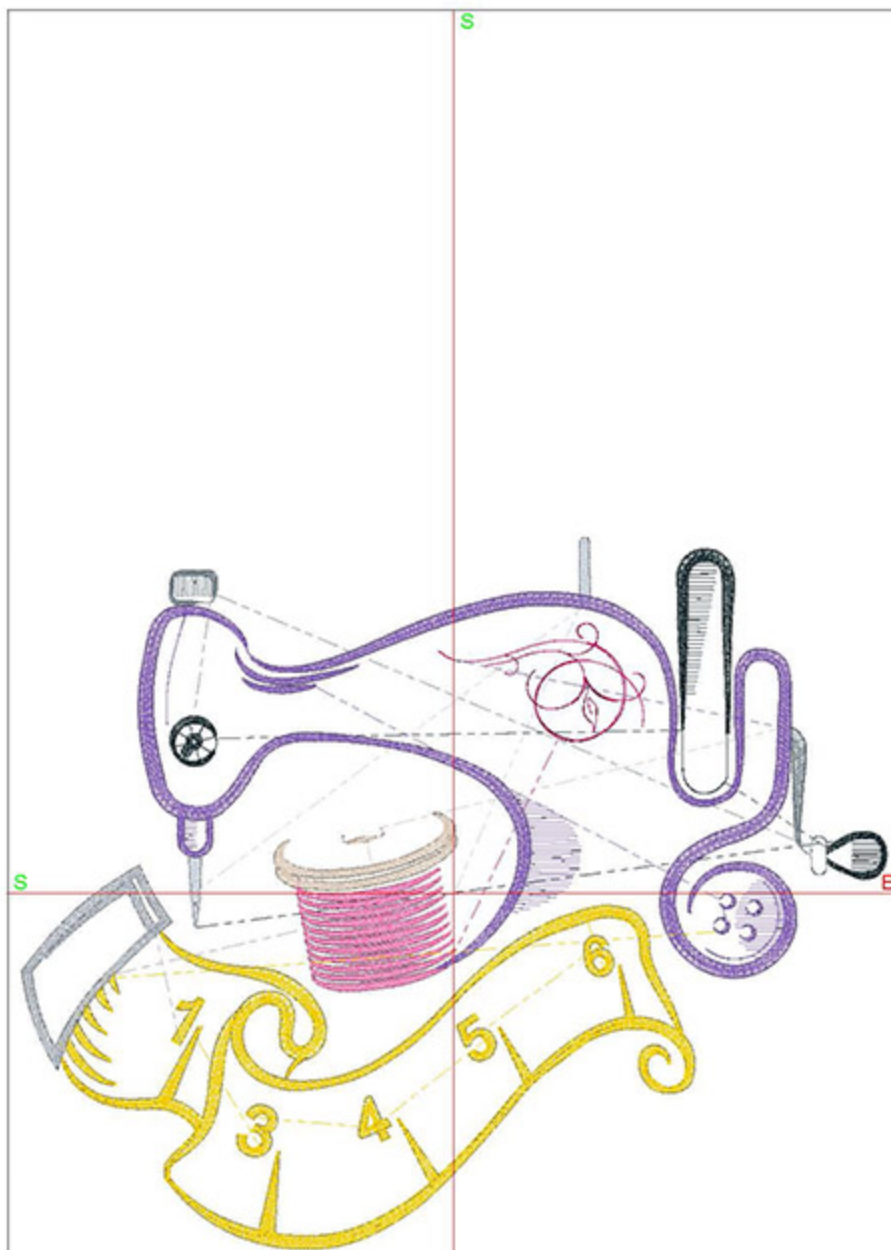

Machine runtime:

Module	Runtime (hr:min:sec)
Default	0:32:46

Design Worksheet

Zoom: 0.70

BERNINA Embroidery
Software DesignerPlus

Name:FFSPurpleSewing6x8.ART

Height: 150.0 mm

Width: 182.4 mm