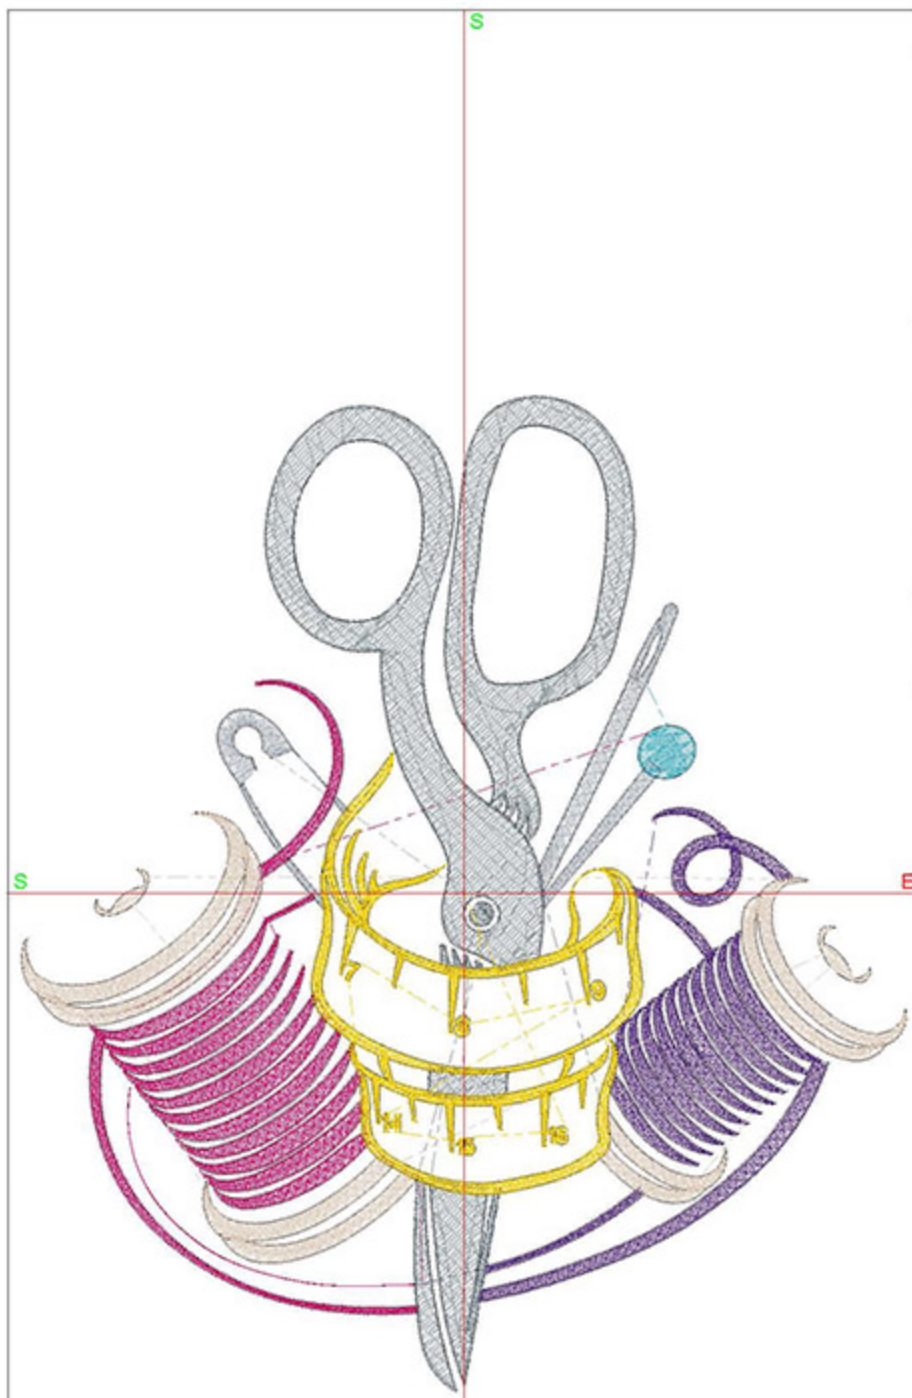

Machine runtime:

Module	Runtime (hr:min:sec)
Default	0:36:13

Design Worksheet

Zoom: 1.01

BERNINA Embroidery
Software DesignerPlus

Name: FFSThread5x7.ART

Height: 127.2 mm
 Width: 129.6 mm
 Stitches: 11031
 Colors: 4
 Color changes: 4
 Trims: 15
 Machine format: Bernina
 Hoop: BERNINA E16 9cm - 3.51in Round
 Total bobbin: 21.77m

Machine runtime:

Module	Runtime (hr:min:sec)
Default	0:28:43

Design Worksheet

Zoom: 1.02

BERNINA Embroidery
Software DesignerPlus

Name: FFSTwoThread5x7.ART

Height: 174.9 mm
 Width: 127.2 mm
 Stitches: 14646
 Colors: 9
 Color changes: 9
 Trims: 25
 Machine format: Bernina
 Hoop: BERNINA E16 9cm - 3.51in Round
 Total bobbin: 19.99m

Machine runtime:

Module	Runtime (hr:min:sec)
Default	0:39:50

Design Worksheet

Zoom: 1.03

BERNINA Embroidery
Software DesignerPlus

Name: FFSTwoThreads5x7.ART

Height: 142.5 mm
Width: 127.0 mm
Stitches: 17540
Colors: 7
Color changes: 6
Trims: 24
Machine format: Bernina
Hoop: Imperial Hoop 360 x 260
Total bobbin: 27.73m