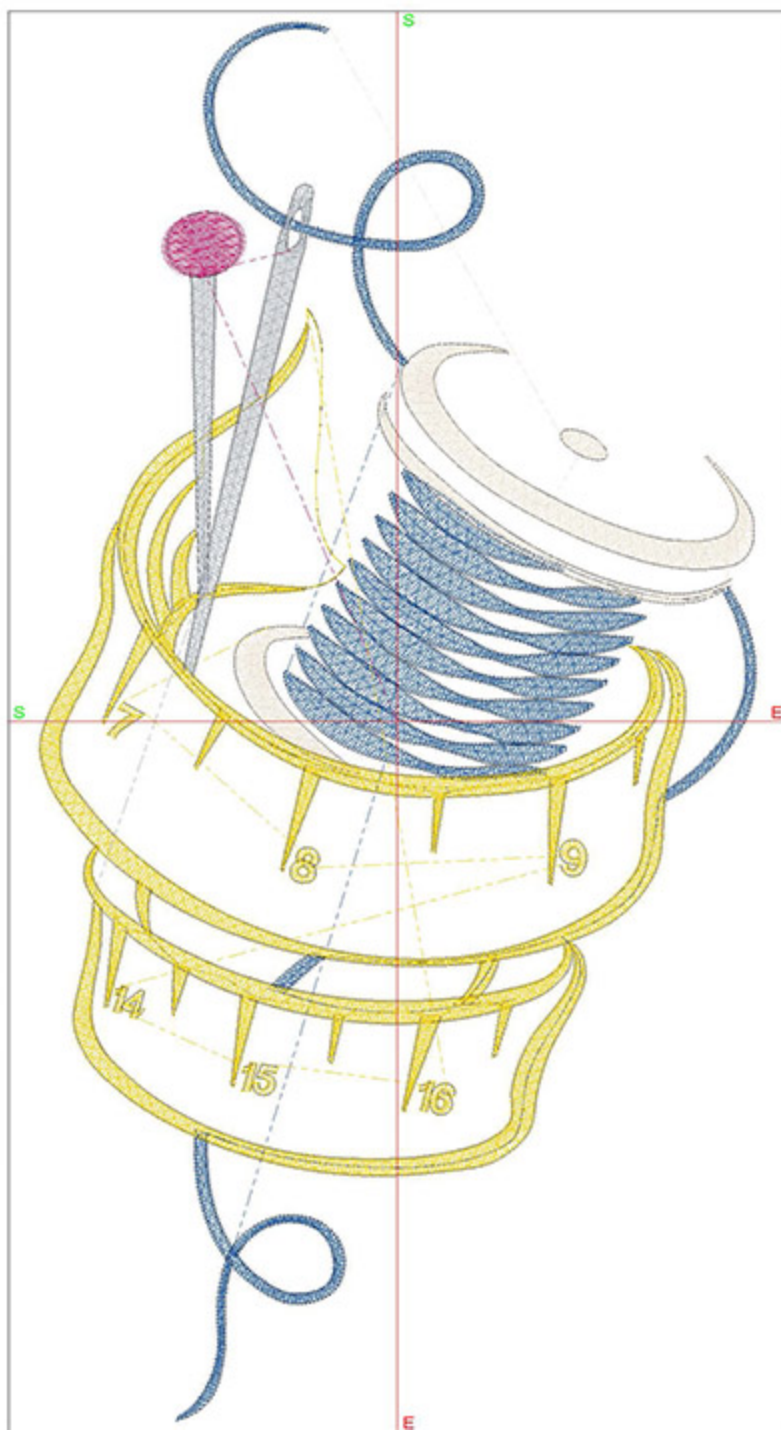

Machine runtime:

Module	Runtime (hr:min:sec)
Default	0:29:35

Design Worksheet

Zoom: 1.46

BERNINA Embroidery
Software DesignerPlus

Name:FFSPinsNThread5x7.ART

Height: 175.1 mm

Width: 85.3 mm