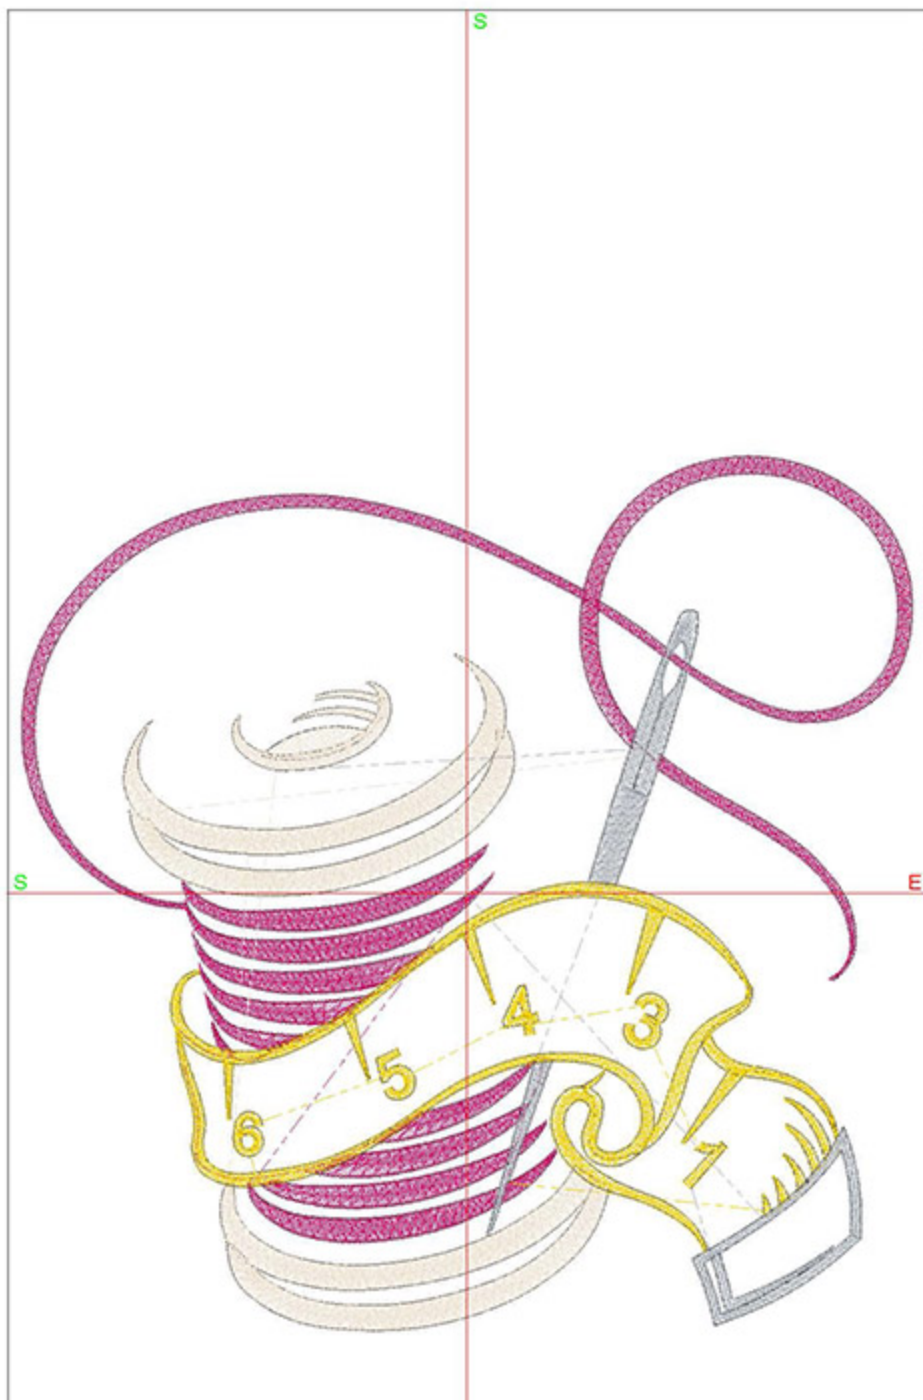

Machine runtime:

Module	Runtime (hr:min:sec)
Default	0:36:13

Design Worksheet

Zoom: 1.01

BERNINA Embroidery
Software DesignerPlus

Name: FFSThread5x7.ART

Height: 127.2 mm
 Width: 129.6 mm
 Stitches: 11031
 Colors: 4
 Color changes: 4
 Trims: 15
 Machine format: Bernina
 Hoop: BERNINA E16 9cm - 3.51in Round
 Total bobbin: 21.77m