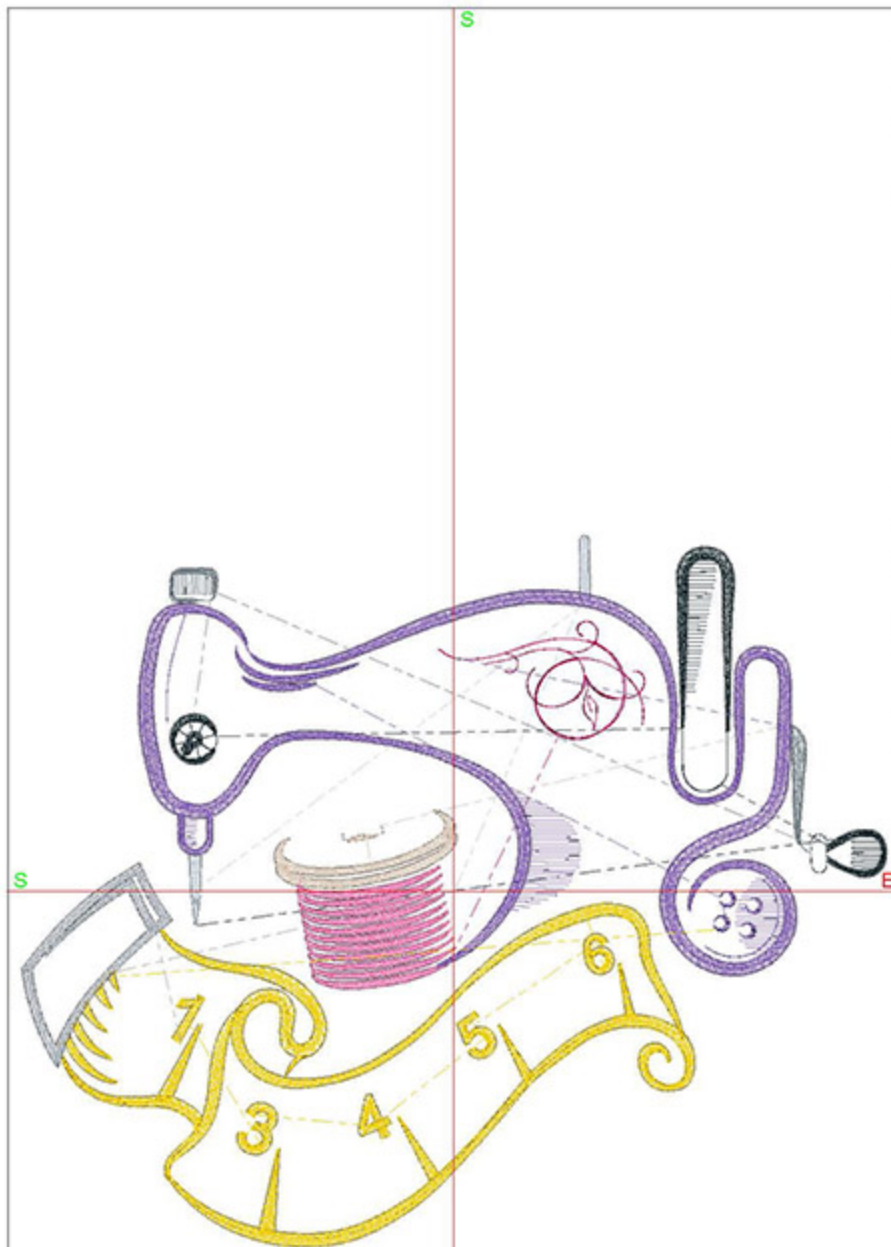

Machine runtime:

Module **Runtime (hr:min:sec)**

Default 0:29:01

Design Worksheet

Zoom: 0.82

BERNINA Embroidery
Software DesignerPlus

Name:FFSPurpleSewing5x7.ART

Height: 127.2 mm

Width: 154.7 mm

Stitches: 13972

Colors: 9

Color changes: 8

Trims: 21

Machine format: Bernina

Hoop: BERNINA E16 9cm - 3.51in Round

Total bobbin: 20.34m