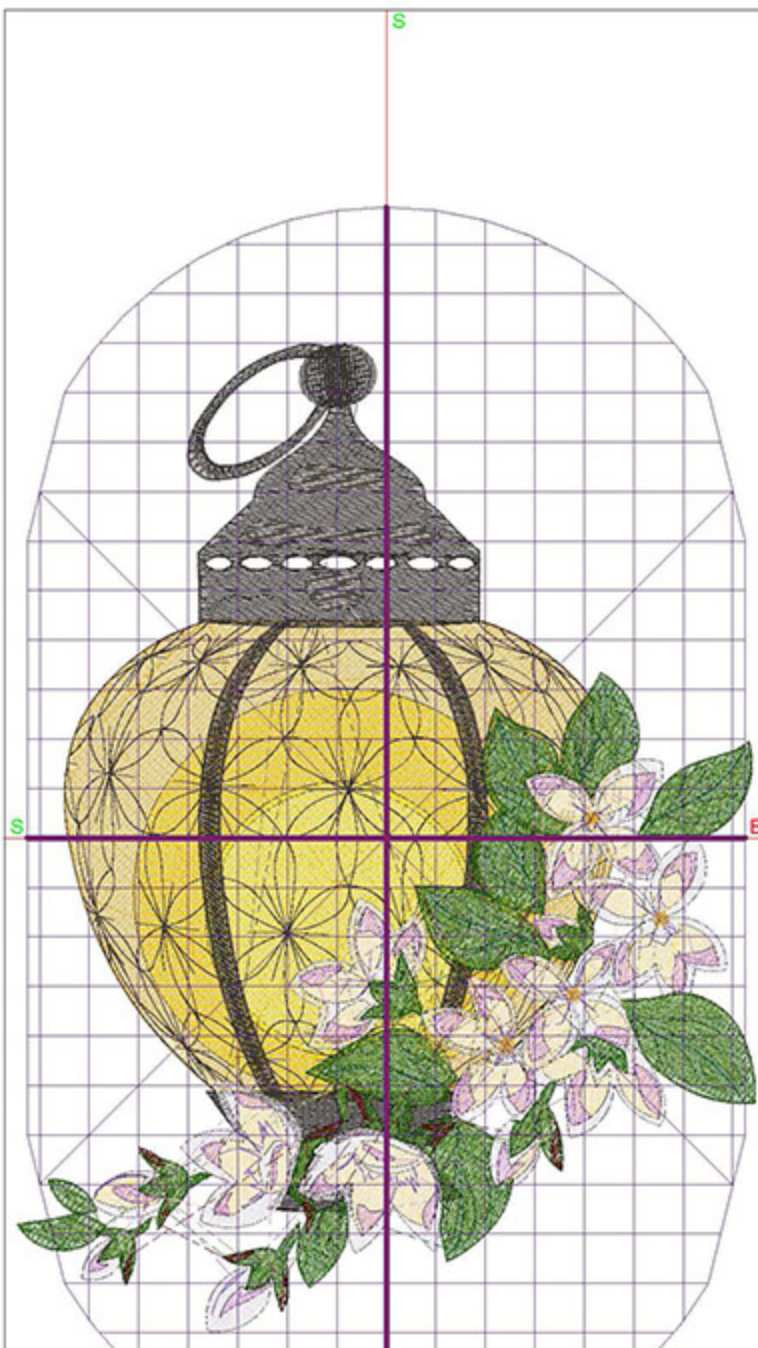

## Design Worksheet

BERNINA Embroidery Software DesignerPlus  
Design: LIDBlueCascade6x8

Stitches: 54875  
Colors: 11  
Height: 186.6 mm  
Width: 149.6 mm  
Zoom: 0.74

Total bobbin: 95.86m

Color Film:

#	Chart	Code	Name	Thread
1.		1625	Butterscotch	62.67m
2.		1980	Sunflower	12.80m
3.		1995	Fluorescent Yellow	8.92m
4.		1944	Blueberry Smash	53.27m
5.		1762	Deep Ocean	1.95m
6.		1842	True Blue	4.31m
7.		1770	Green	31.58m
8.		1858	Chestnut	3.69m
9.		1648	Celery	14.44m
10.		1980	Sunflower	3.41m
11.		1762	Deep Ocean	10.30m
12.		1895	Teal Blue	37.93m
13.		1892	Robin's Egg	22.98m
14.		1980	Sunflower	3.27m

#	Chart	Code	Name	Thread
1.	■	1980	Sunflower	31.43m
2.	■	1995	Fluorescent Yellow	11.67m
3.	■	1664	Graphite	36.65m
4.	■	1862	Rhino	1.02m
5.	■	1801	Super White	39.89m
6.	■	1770	Green	33.33m
7.	■	1648	Celery	14.89m
8.	■	1770	Green	0.69m
9.	■	1902	Hunter Green	1.44m
10.	■	1861	Palomino	12.27m
11.	■	1832	Majestic Purple	3.33m
12.	■	1831	Purple Pansy	7.11m
13.	■	1625	Butterscotch	0.57m
14.	■	1981	Carmine	1.28m

#	Chart	Code	Name	Thread
1.	■	1625	Butterscotch	48.75m
2.	■	1980	Sunflower	10.86m
3.	■	1995	Fluorescent Yellow	7.65m
4.	■	1665	Coal	43.89m
5.	■	1614	Twister	1.84m
6.	■	1770	Green	33.45m
7.	■	1648	Celery	11.59m
8.	■	1848	Pastoral Green	5.51m
9.	■	1838	Brick Red	5.88m
10.	■	1707	Honeysuckle	2.16m
11.	■	1785	Bordeaux	0.89m
12.	■	1800	Black	3.79m
13.	■	1944	Blueberry Smash	3.95m
14.	■	1785	Bordeaux	6.00m
15.	■	1625	Butterscotch	9.21m
16.	■	1832	Majestic Purple	6.78m
17.	■	1722	Royal Purple	1.65m
18.	■	1831	Purple Pansy	3.39m
19.	■	1892	Robin's Egg	8.48m
20.	■	1528	Serene Sky	1.87m
21.	■	1764	Denim	1.53m
22.	■	1801	Super White	3.52m
23.	■	1982		0.87m
24.	■	1980	Sunflower	5.54m
25.	■	1666	Cornsilk	2.76m

## Design Worksheet

BERNINA Embroidery Software DesignerPlus

Design: LIDPurpleBeauties6x8

Stitches: 52159

Colors: 13

Height: 199.9 mm

Width: 149.1 mm

Zoom: 0.75