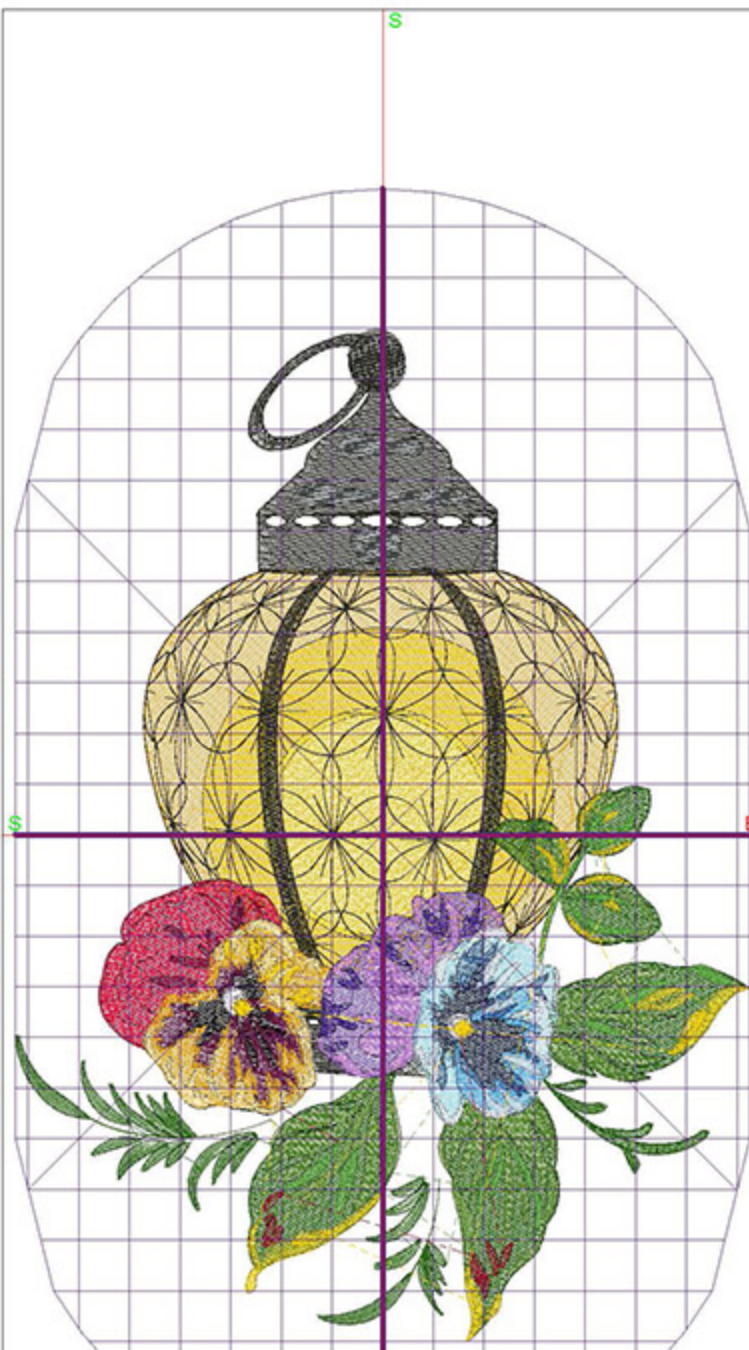

Total bobbin: 84.71m

Color Film:

#	Chart	Code	Name	Thread
1.	■	1625	Butterscotch	48.75m
2.	■	1980	Sunflower	10.86m
3.	■	1995	Fluorescent Yellow	7.65m
4.	■	1665	Coal	43.89m
5.	■	1614	Twister	1.84m
6.	■	1770	Green	33.45m
7.	■	1648	Celery	11.59m
8.	■	1848	Pastoral Green	5.51m
9.	■	1838	Brick Red	5.88m
10.	■	1707	Honeysuckle	2.16m
11.	■	1785	Bordeaux	0.89m
12.	■	1800	Black	3.79m
13.	■	1944	Blueberry Smash	3.95m
14.	■	1785	Bordeaux	6.00m
15.	■	1625	Butterscotch	9.21m
16.	■	1832	Majestic Purple	6.78m
17.	■	1722	Royal Purple	1.65m
18.	■	1831	Purple Pansy	3.39m
19.	■	1892	Robin's Egg	8.48m
20.	■	1528	Serene Sky	1.87m
21.	■	1764	Denim	1.53m
22.	■	1801	Super White	3.52m
23.	■	1982		0.87m
24.	■	1980	Sunflower	5.54m
25.	■	1666	Cornsilk	2.76m

Machine runtime: 1:20:13