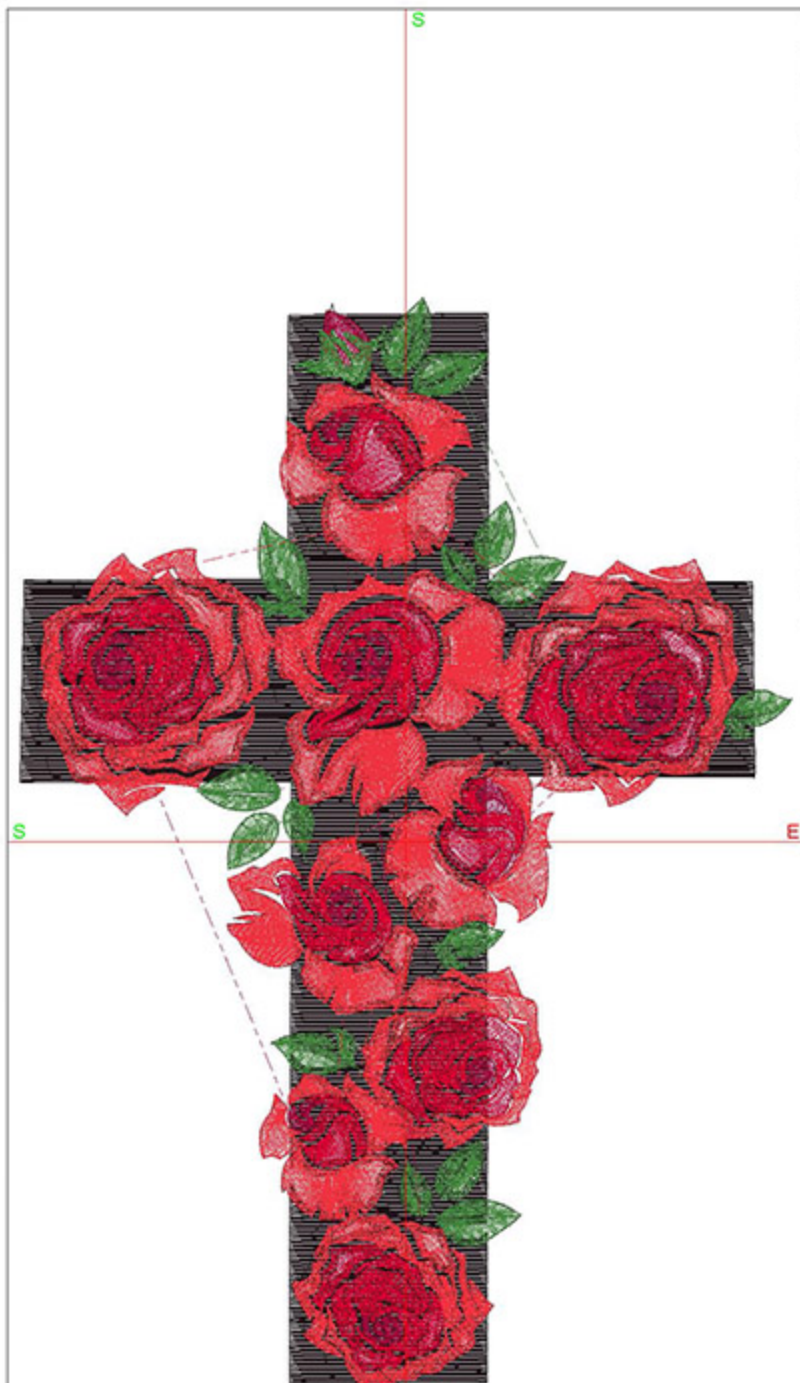

Machine runtime:

Module	Runtime (hr:min:sec)
Default	0:50:38

Design Worksheet

Zoom: 0.68

BERNINA Embroidery  
Software DesignerPlus

Name: CIDRosesCross8x10.ART

Height: 249.9 mm  
 Width: 178.0 mm  
 Stitches: 76554  
 Colors: 5  
 Color changes: 5  
 Trims: 48  
 Machine format: Bernina  
 Hoop: Medium (180 x 130)  
 Total bobbin: 141.57m