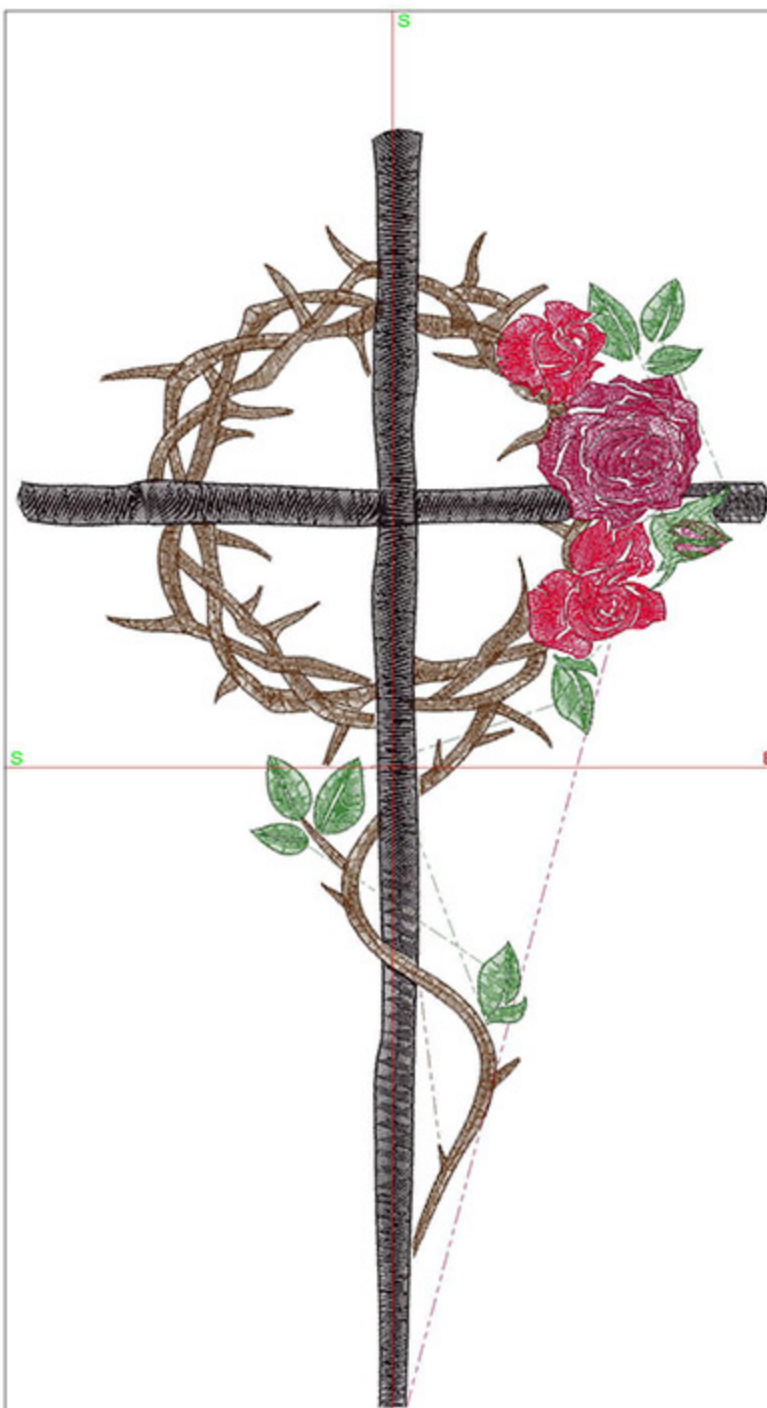

Machine runtime:

Module	Runtime (hr:min:sec)
Default	1:28:46

Design Worksheet

Zoom: 0.88

BERNINA Embroidery  
Software DesignerPlus

Name: CIDRoses andThorns8x10.ART

Height: 249.6 mm

Width: 137.7 mm