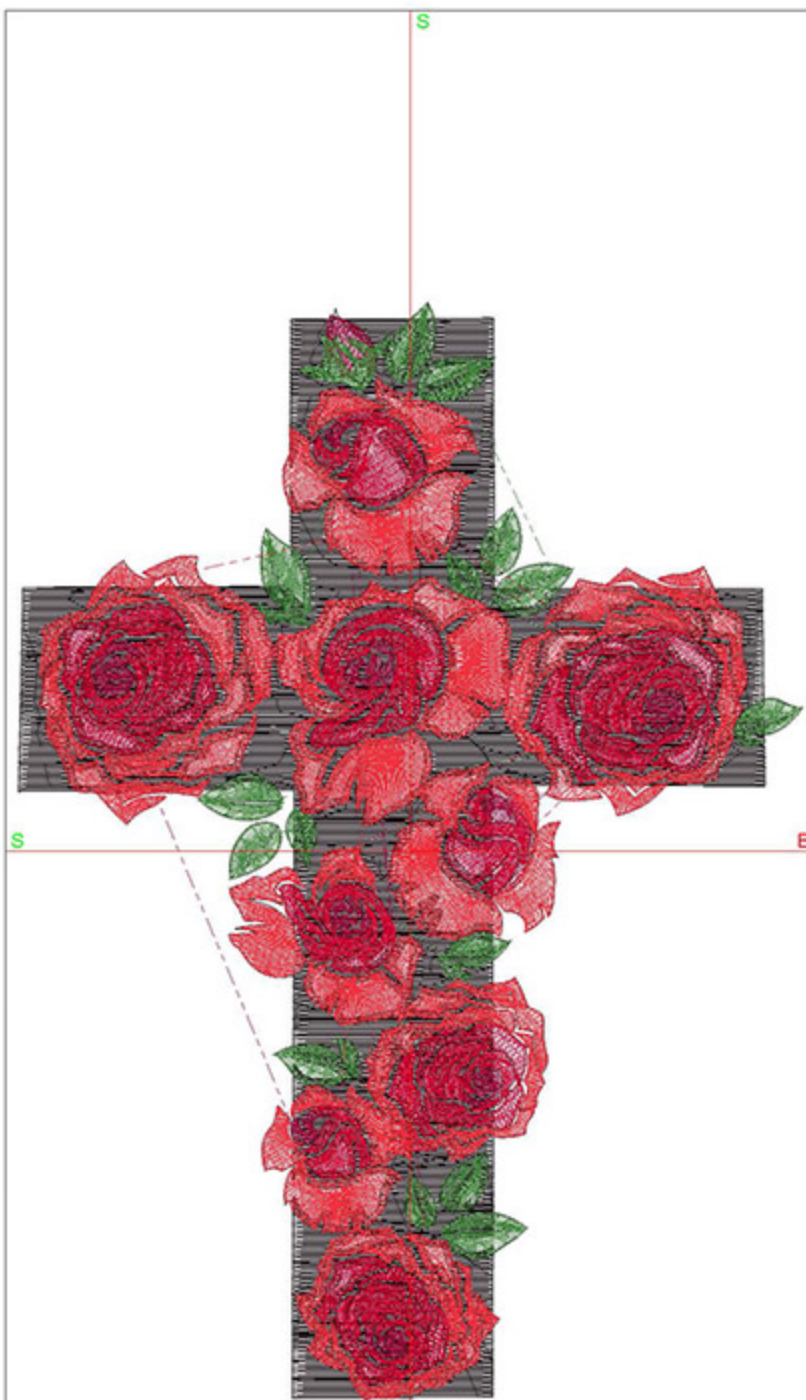

Machine runtime:

Module	Runtime (hr:min:sec)
Default	0:38:59

Design Worksheet

Zoom: 0.85

BERNINA Embroidery
Software DesignerPlus

Name: CIDRosesCross6x8.ART

Height: 199.8 mm

Width: 142.4 mm