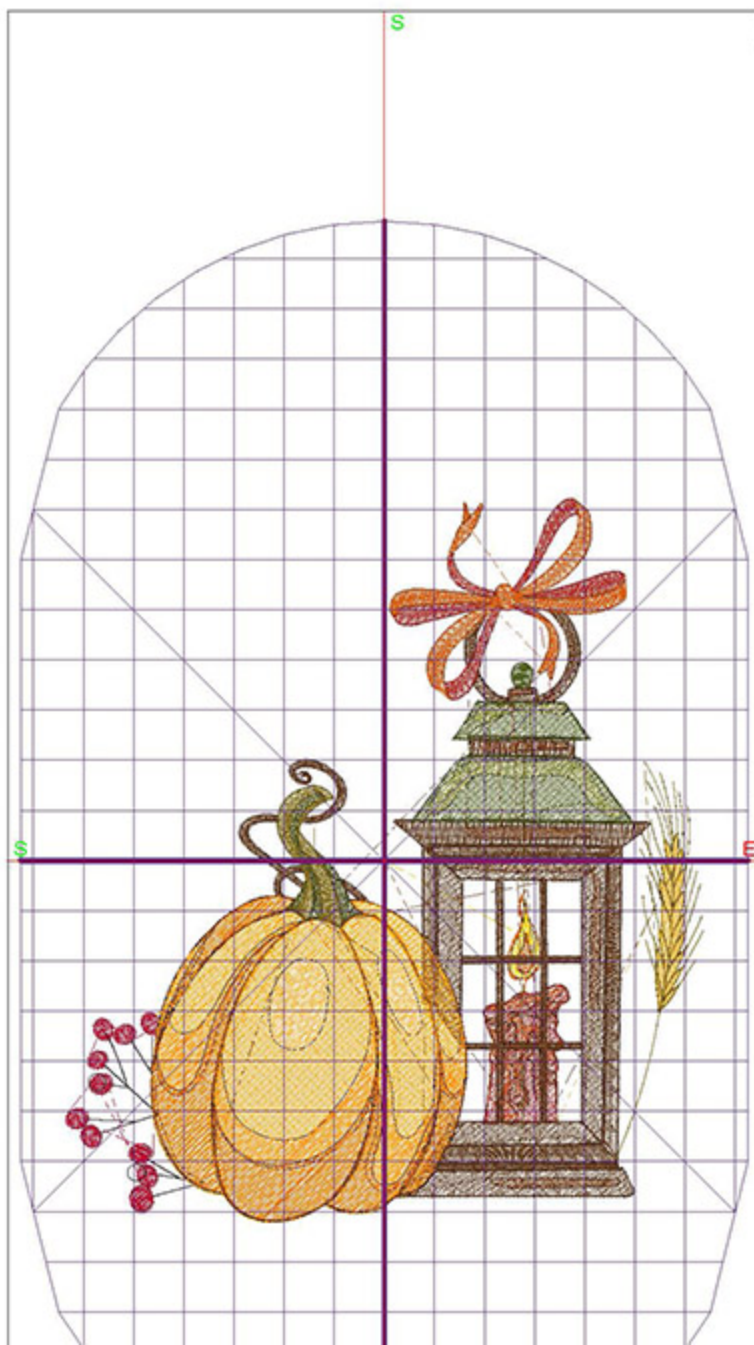

Design Worksheet

Zoom: 0.94

BERNINA Embroidery
Software DesignerPlus

Name: SFPGiveThanksLantern5x7.ART6
0

Height: 169.0 mm
Width: 127.2 mm
Stitches: 26423
Colors: 13
Color changes: 19
Trims: 72
Machine format: Bernina
Hoop: Designer Royal (360 x 200)
Total bobbin: 48.07m

Width: 128.3 mm

Zoom: 0.54

Total bobbin: 37.94m

Color Film:

#	Chart	Code	Name	Thread
1.	■	1945	Sienna	13.25m
2.	■	1770	Light Emerald Green	4.04m
3.	■	1839	Christmas Red	3.73m
4.	■	1756	Pea Green	2.43m
5.	■	1771	Whipped Butterscotch	6.63m
6.	■	1821	Terra Cotta	0.96m
7.	■	1965	Orange Peel	1.33m
8.	■	1945	Sienna	3.72m
9.	■	1955	Citrus Burst	40.02m
10.	■	1965	Orange Peel	5.62m
11.	■	1621	Rust	7.29m
12.	■	1826	Peach Pie	1.76m
13.	■	1756	Palmetto	2.25m
14.	■	1793	Bullfrog	3.01m
15.	■	1856	Burnt Orange	2.55m
16.	■	1771	Whipped Butterscotch	2.88m
17.	■	1821	Terra Cotta	0.82m
18.	■	1792	Old Gold	0.48m
19.	■	1945	Sienna	1.83m

Machine runtime:

Module	Runtime (hr:min:sec)
Default	1:04:57

Design Worksheet

BERNINA Embroidery Software DesignerPlus

Design: SFP SimpleLantern5x7

Stitches: 23560

Colors: 15

Height: 144.5 mm

Width: 127.2 mm

Zoom: 0.74

Total bobbin: 44.43m

Color Film:

#	Chart	Code	Name	Thread
1.		1980	Sunflower	0.52m
2.		1621	Rust	0.96m
3.		1821	Terra Cotta	3.86m
4.		1621	Rust	1.03m
5.		1856	Burnt Orange	1.76m
6.		1771	Whipped Butterscotch	3.87m
7.		1793	Bullfrog	2.59m
8.		1945	Sienna	30.83m
9.		1769	Clover	6.73m
10.		1706	Guacamole	1.39m
11.		1821	Terra Cotta	4.23m
12.		1621	Rust	5.73m
13.		1945	Sienna	2.37m
14.		1931	Bittersweet Chocolate	0.64m
15.		1839	Christmas Red	2.70m
16.		1955	Citrus Burst	32.12m
17.		1965	Orange Peel	4.61m
18.		1621	Rust	5.82m
19.		1826	Peach Pie	1.49m
20.		1756	Palmetto	1.91m
21.		1793	Bullfrog	2.49m
22.		1856	Burnt Orange	4.45m