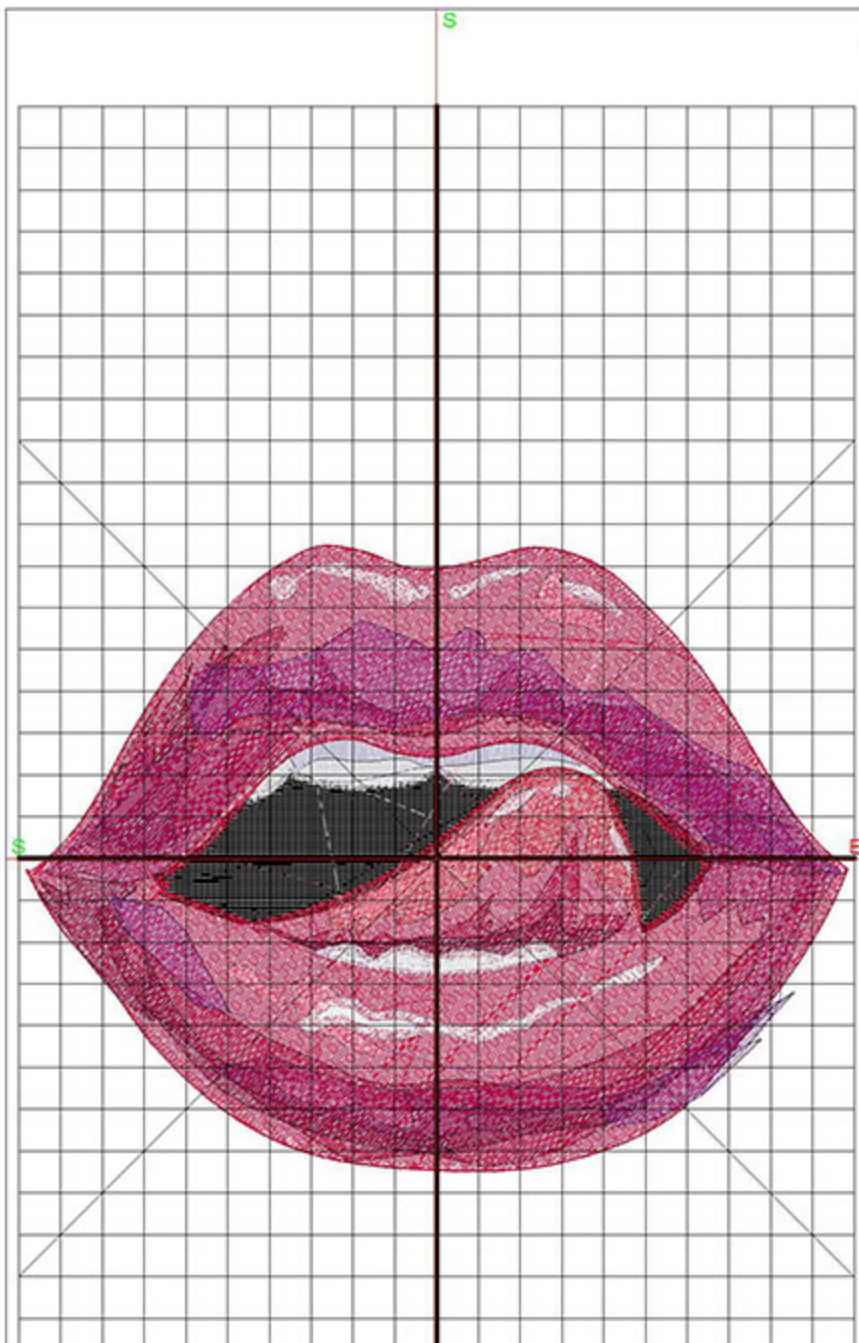

Zoom: 0.62

Total bobbin: 105.24m

Color Film:

#	Chart	Code	Name	Thread
1.	■	1800	Emerald Black	26.08m
2.	■	1610	Silver	5.26m
3.	■	1630	Lavendula	2.18m
4.	■	1801	Super White	1.13m
5.	■	1838	Brick Red	144.72m
6.	■	1781	Radish	20.90m
7.	■	1785	Bordeaux	17.29m
8.	■	1787	Fuchsia	9.52m
9.	■	1832	Majestic Purple	6.21m
10.	■	1922	Regal Purple	7.26m
11.	■	1880	Deep Lilac	8.50m
12.	■	1620	Light Salmon	5.94m
13.	■	1801	Super White	4.61m

#	Chart	Code	Name	Thread
1.	■	1800	Emerald Black	41.62m
2.	■	1999	Raisin	10.39m
3.	■	1610	Silver	8.67m
4.	■	1612	Steel	2.53m
5.	■	1838	Brick Red	65.15m
6.	■	1981	Carmine	3.71m
7.	■	1781	Radish	12.75m
8.	■	1707	Honeysuckle	12.95m
9.	■	1616	Conch Shell	9.01m
10.	■	1620	Light Salmon	8.66m
11.	■	1801	Super White	10.74m
12.	■	1838	Brick Red	2.17m

Machine runtime: 1:01:12

Design Worksheet

BERNINA Embroidery Software DesignerPlus

Design: MFTongue6x8

Stitches: 45575

Colors: 11

Height: 150.0 mm

Width: 196.8 mm

Zoom: 0.62

Total bobbin: 116.42m

Color Film:

#	Chart	Code	Name	Thread
1.	■	1800	Emerald Black	20.93m
2.	■	1810	Gray Haze	7.50m
3.	■	1630	Lavendula	1.90m
4.	■	1801	Super White	1.28m
5.	■	1838	Brick Red	155.31m
6.	■	1616	Conch Shell	5.81m
7.	■	1781	Radish	30.78m
8.	■	1785	Bordeaux	14.75m
9.	■	1880	Deep Lilac	15.56m
10.	■	1783	Dark Raspberry	18.22m
11.	■	1620	Light Salmon	3.87m
12.	■	1801	Super White	11.71m