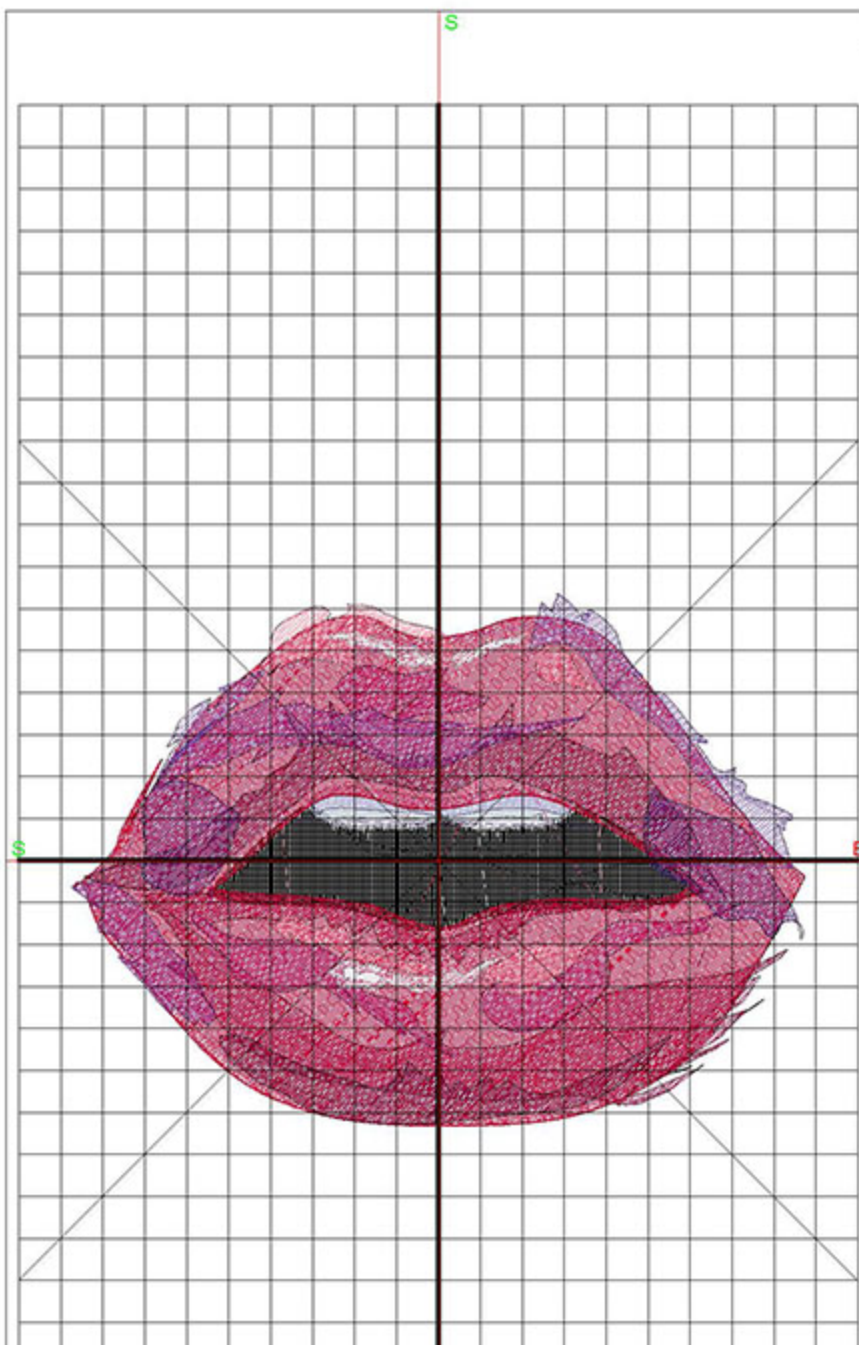

Zoom: 0.61

Total bobbin: 47.92m

Color Film:

#	Chart	Code	Name	Thread
1.	■ Madeira Polyneon	1951	Pumpkin Chiffon	8.04m
2.	■ Madeira Polyneon	1842	True Blue	10.13m
3.	■ Madeira Polyneon	1828	Work Shirt	3.66m
4.	■ Madeira Polyneon	1965	Orange Peel	3.96m
5.	■ Madeira Polyneon	1522	Lavender Blue	5.24m
6.	■ Madeira Polyneon	1952	Melon Burst	7.59m
7.	■ Madeira Polyneon	1800	Emerald Black	7.17m
8.	■ Madeira Polyneon	1810	Gray Haze	5.64m
9.	■ Madeira Polyneon	1630	Lavendula	1.33m
10.	■ Madeira Polyneon	1629	Ice	2.15m
11.	■ Madeira Polyneon	1721	Flamingo Pink	38.76m
12.	■ Madeira Polyneon	1709	Shocking Pink	12.92m
13.	■ Madeira Polyneon	1921	Bubble Gum Pink	11.38m
14.	■ Madeira Polyneon	1710	Magenta	3.93m
15.	■ Madeira Polyneon	1981	Carmine	0.70m
16.	■ BERNINA	15	White	10.22m

Machine runtime: 0:55:58

Design Worksheet

BERNINA Embroidery Software DesignerPlus

Design: MFPaintedLips5x7

Stitches: 32637

Colors: 12

Height: 126.8 mm

Width: 174.6 mm

Zoom: 0.62

Total bobbin: 81.57m

Color Film:

#	Chart	Code	Name	Thread
1.	■	1800	Emerald Black	20.39m
2.	■	1610	Silver	4.17m
3.	■	1630	Lavendula	1.76m
4.	■	1801	Super White	0.98m
5.	■	1838	Brick Red	111.79m
6.	■	1781	Radish	16.60m
7.	■	1785	Bordeaux	13.78m
8.	■	1787	Fuchsia	7.43m
9.	■	1832	Majestic Purple	5.03m
10.	■	1922	Regal Purple	5.67m
11.	■	1880	Deep Lilac	6.73m
12.	■	1620	Light Salmon	4.80m
13.	■	1801	Super White	3.79m

#	Chart	Code	Name	Thread
1.	■	1800	Emerald Black	30.22m
2.	■	1999	Raisin	7.59m
3.	■	1610	Silver	6.68m
4.	■	1612	Steel	2.06m
5.	■	1838	Brick Red	60.63m
6.	■	1981	Carmin	2.90m
7.	■	1781	Radish	9.64m
8.	■	1707	Honeysuckle	10.15m
9.	■	1616	Conch Shell	6.96m
10.	■	1620	Light Salmon	6.89m
11.	■	1801	Super White	8.56m
12.	■	1838	Brick Red	1.78m