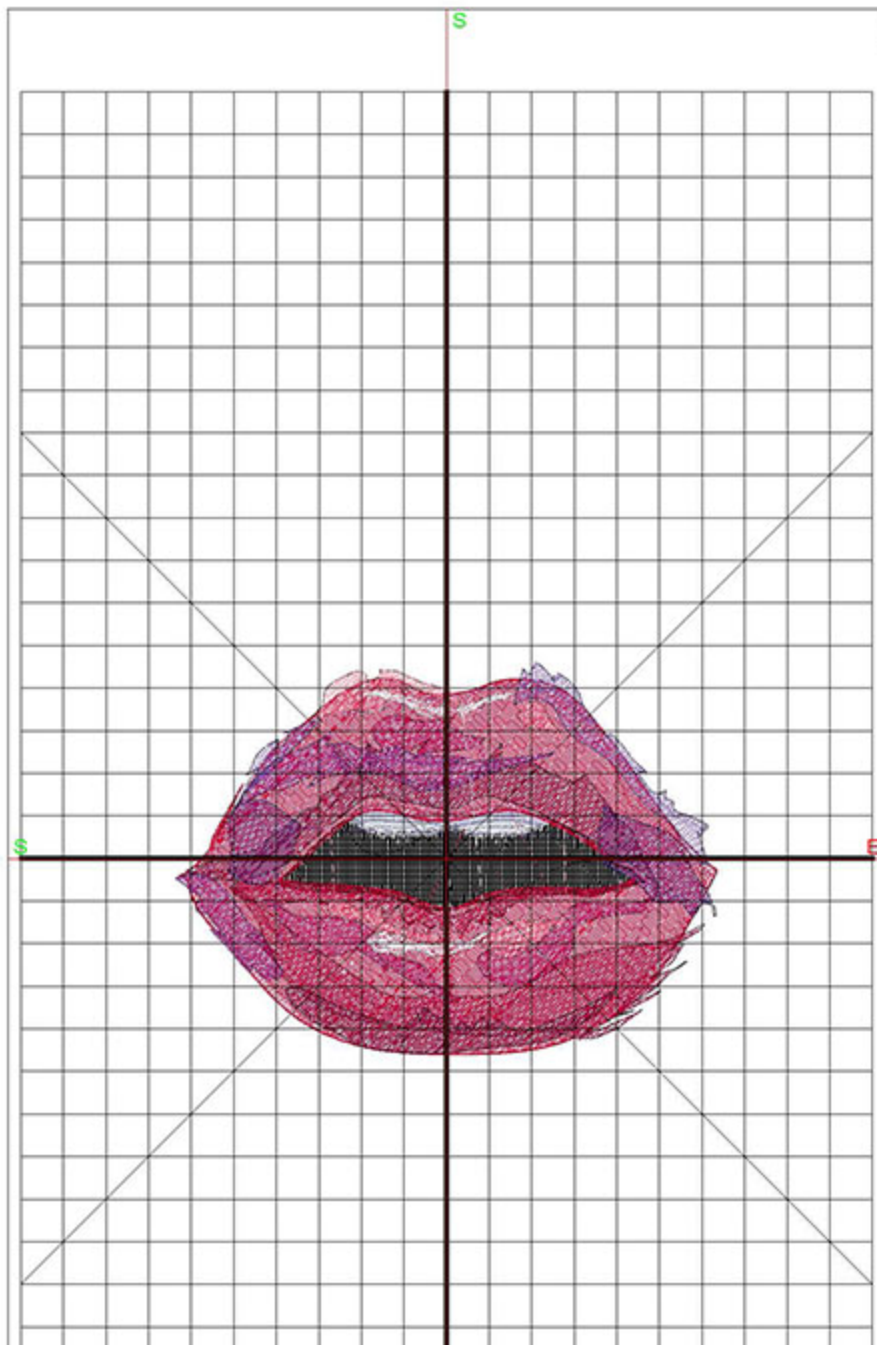

Design: MFLipSplatter4x5

Stitches: 16873

Colors: 16

Height: 89.8 mm

Width: 127.0 mm

Zoom: 0.61

Total bobbin: 27.21m

Color Film:

#	Chart	Code	Name	Thread
1.		1951	Pumpkin Chiffon	4.79m
2.		1842	True Blue	6.24m
3.		1828	Work Shirt	2.27m
4.		1965	Orange Peel	2.46m
5.		1522	Lavender Blue	3.15m
6.		1952	Melon Burst	4.60m
7.		1800	Emerald Black	4.23m
8.		1810	Gray Haze	3.24m
9.		1630	Lavendula	0.81m
10.		1629	Ice	1.41m
11.		1721	Flamingo Pink	21.85m
12.		1709	Shocking Pink	8.15m
13.		1921	Bubble Gum Pink	6.79m
14.		1710	Magenta	2.54m
15.		1981	Carmine	0.47m
16.		15	White	6.67m

Machine runtime: 0:41:22

Design Worksheet

BERNINA Embroidery Software DesignerPlus

Design: MFPaintedLips4x5

Stitches: 19384

Colors: 12

Height: 92.2 mm

Width: 127.2 mm

Zoom: 0.63

Total bobbin: 44.62m

Color Film:

#	Chart	Code	Name	Thread
1.	■	1800	Emerald Black	11.09m
2.	■	1610	Silver	2.49m
3.	■	1630	Lavendula	1.10m
4.	■	1801	Super White	0.68m
5.	■	1838	Brick Red	60.81m
6.	■	1781	Radish	9.75m
7.	■	1785	Bordeaux	8.00m
8.	■	1787	Fuchsia	4.51m
9.	■	1832	Majestic Purple	3.02m
10.	■	1922	Regal Purple	3.17m
11.	■	1880	Deep Lilac	3.98m
12.	■	1620	Light Salmon	2.90m
13.	■	1801	Super White	2.54m