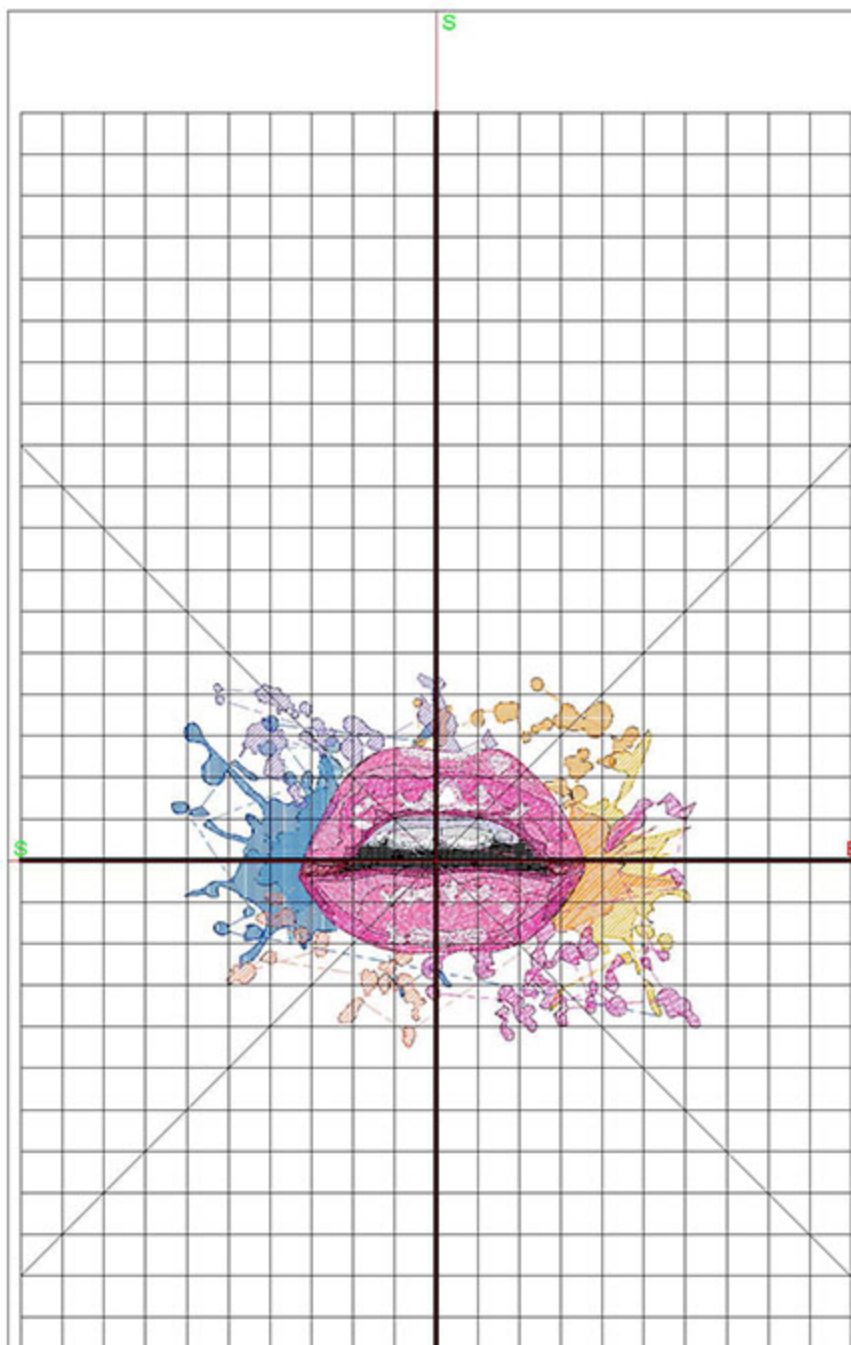

Total bobbin: 20.37m

Color Film:

#	Chart	Code	Name	Thread
1.	■	1931	Bittersweet Chocolate	36.32m
2.	■	1505	Polished Silver	10.12m
3.	■	1502	Zipper	9.91m

Machine runtime: 0:14:21

Design Worksheet

BERNINA Embroidery Software DesignerPlus

Design: MFLipSplatter4x5

Stitches: 16873

Colors: 16

Height: 89.8 mm

Width: 127.0 mm

Zoom: 0.61

Total bobbin: 27.21m

Color Film:

#	Chart	Code	Name	Thread
1.		1951	Pumpkin Chiffon	4.79m
2.		1842	True Blue	6.24m
3.		1828	Work Shirt	2.27m
4.		1965	Orange Peel	2.46m
5.		1522	Lavender Blue	3.15m
6.		1952	Melon Burst	4.60m
7.		1800	Emerald Black	4.23m
8.		1810	Gray Haze	3.24m
9.		1630	Lavendula	0.81m
10.		1629	Ice	1.41m
11.		1721	Flamingo Pink	21.85m
12.		1709	Shocking Pink	8.15m
13.		1921	Bubble Gum Pink	6.79m
14.		1710	Magenta	2.54m
15.		1981	Carmine	0.47m
16.		15	White	6.67m

Zoom: 0.63

Total bobbin: 44.62m

Color Film:

#	Chart	Code	Name	Thread
1.	■	1800	Emerald Black	11.09m
2.	■	1610	Silver	2.49m
3.	■	1630	Lavendula	1.10m
4.	■	1801	Super White	0.68m
5.	■	1838	Brick Red	60.81m
6.	■	1781	Radish	9.75m
7.	■	1785	Bordeaux	8.00m
8.	■	1787	Fuchsia	4.51m
9.	■	1832	Majestic Purple	3.02m
10.	■	1922	Regal Purple	3.17m
11.	■	1880	Deep Lilac	3.98m
12.	■	1620	Light Salmon	2.90m
13.	■	1801	Super White	2.54m