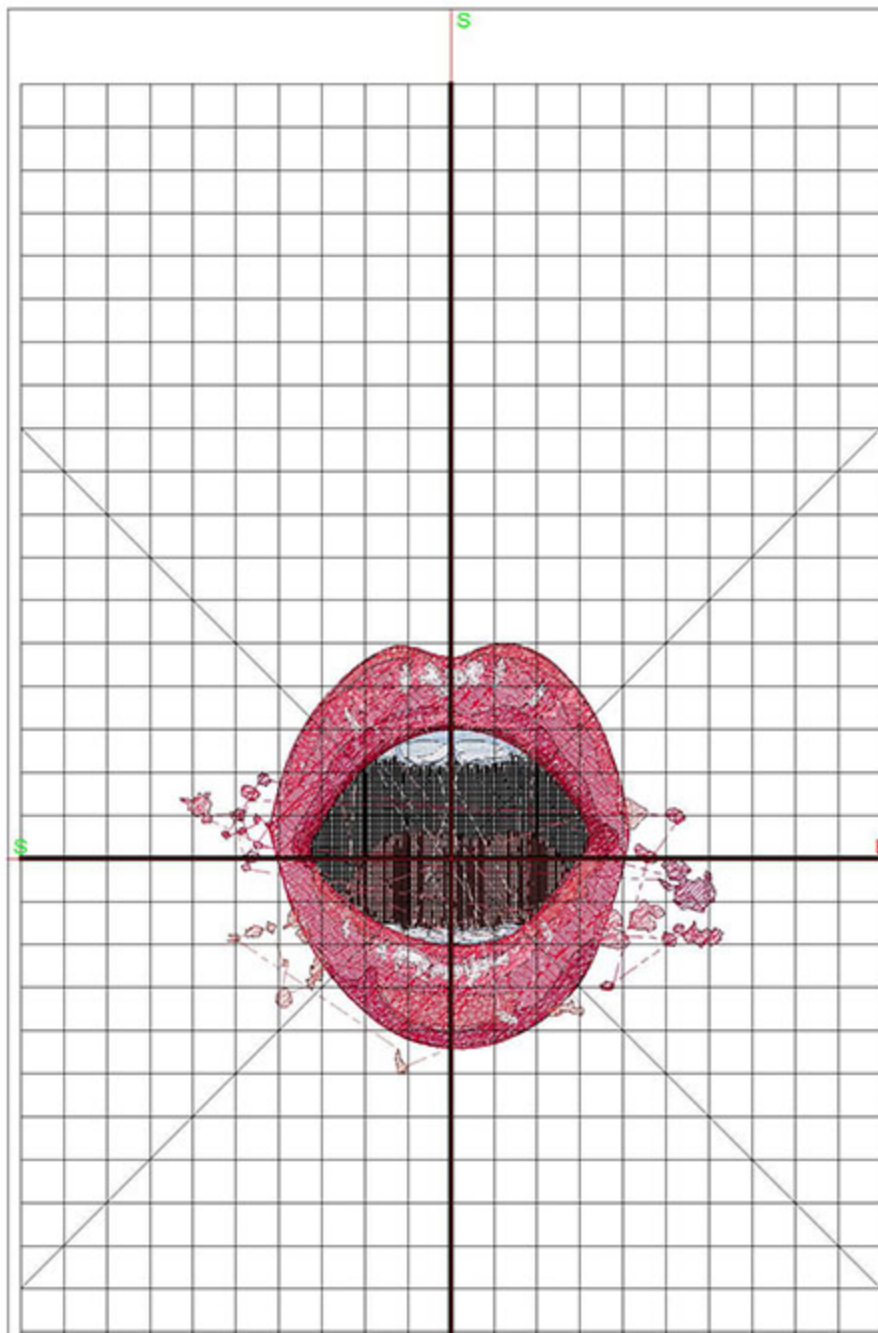

#	Chart	Code	Name	Thread
1.		1951	Pumpkin Chiffon	4.79m
2.		1842	True Blue	6.24m
3.		1828	Work Shirt	2.27m
4.		1965	Orange Peel	2.46m
5.		1522	Lavender Blue	3.15m
6.		1952	Melon Burst	4.60m
7.		1800	Emerald Black	4.23m
8.		1810	Gray Haze	3.24m
9.		1630	Lavendula	0.81m
10.		1629	Ice	1.41m
11.		1721	Flamingo Pink	21.85m
12.		1709	Shocking Pink	8.15m
13.		1921	Bubble Gum Pink	6.79m
14.		1710	Magenta	2.54m
15.		1981	Carmine	0.47m
16.		15	White	6.67m

Zoom: 0.63

Total bobbin: 44.62m

Color Film:

#	Chart	Code	Name	Thread
1.	■	1800	Emerald Black	11.09m
2.	■	1610	Silver	2.49m
3.	■	1630	Lavendula	1.10m
4.	■	1801	Super White	0.68m
5.	■	1838	Brick Red	60.81m
6.	■	1781	Radish	9.75m
7.	■	1785	Bordeaux	8.00m
8.	■	1787	Fuchsia	4.51m
9.	■	1832	Majestic Purple	3.02m
10.	■	1922	Regal Purple	3.17m
11.	■	1880	Deep Lilac	3.98m
12.	■	1620	Light Salmon	2.90m
13.	■	1801	Super White	2.54m

Zoom: 0.59

Total bobbin: 10.47m

Color Film:

#	Chart	Code	Name	Thread
1.	■	1931	Bittersweet Chocolate	23.68m
2.	■	1945	Sienna	3.61m
3.	■	1856	Burnt Orange	2.31m

Machine runtime: 0:08:17

Design Worksheet

BERNINA Embroidery Software DesignerPlus
 Design: MFSplatteredOpen4x5

Stitches: 19456
 Colors: 11
 Height: 100.0 mm
 Width: 125.5 mm
 Zoom: 0.63

Total bobbin: 37.95m

Color Film:

#	Chart	Code	Name	Thread
1.	■	1800	Emerald Black	19.15m
2.	■	1999	Raisin	4.83m
3.	■	1610	Silver	4.56m
4.	■	1612	Steel	1.43m
5.	■	1838	Brick Red	39.66m
6.	■	1981	Carmine	2.07m
7.	■	1781	Radish	6.61m
8.	■	1707	Honeysuckle	7.01m
9.	■	1616	Conch Shell	4.97m
10.	■	1620	Light Salmon	5.00m
11.	■	1801	Super White	6.26m
12.	■	1838	Brick Red	1.41m