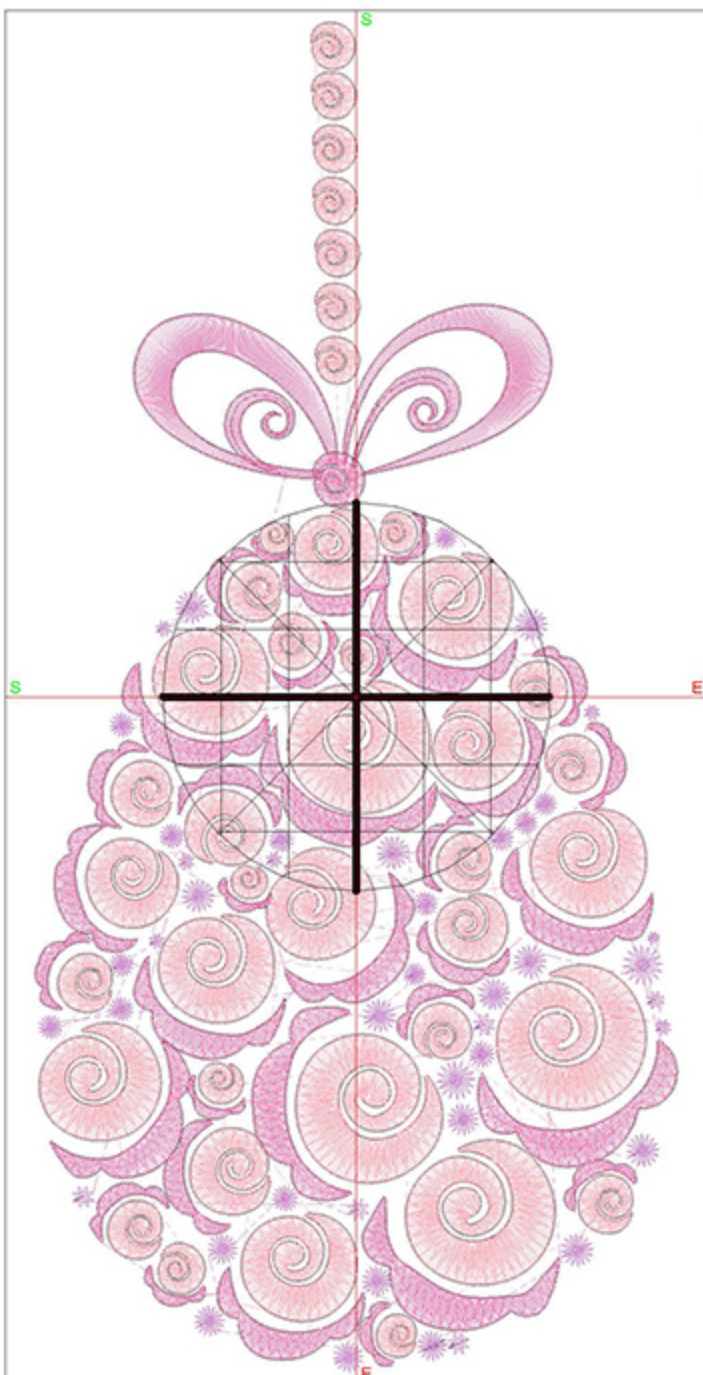

Total bobbin: 73.01m

Color Film:

#	Chart	Code	Name	Thread
1.	■	1758	Grizzly Bear	42.71m
2.	■	1915	Bermuda Sand	18.55m
3.	■	1702	Spearmint	17.82m
4.	■	1724	Gold Nugget	26.21m
5.	■	1711	Lavender	11.27m
6.	■	1801	Super White	26.23m
7.	■	1706	Guacamole	21.67m
8.	■	1757	Dark Olive	28.27m
9.	■	1758	Grizzly Bear	10.18m
10.	■	1702	Spearmint	1.76m
11.	■	1711	Lavender	2.61m

## Design Worksheet

BERNINA Embroidery Software DesignerPlus

Design: EEHangingRosebud0x8

Stitches: 23240

Colors: 3

Height: 200.0 mm

Width: 95.4 mm

Zoom: 1.23