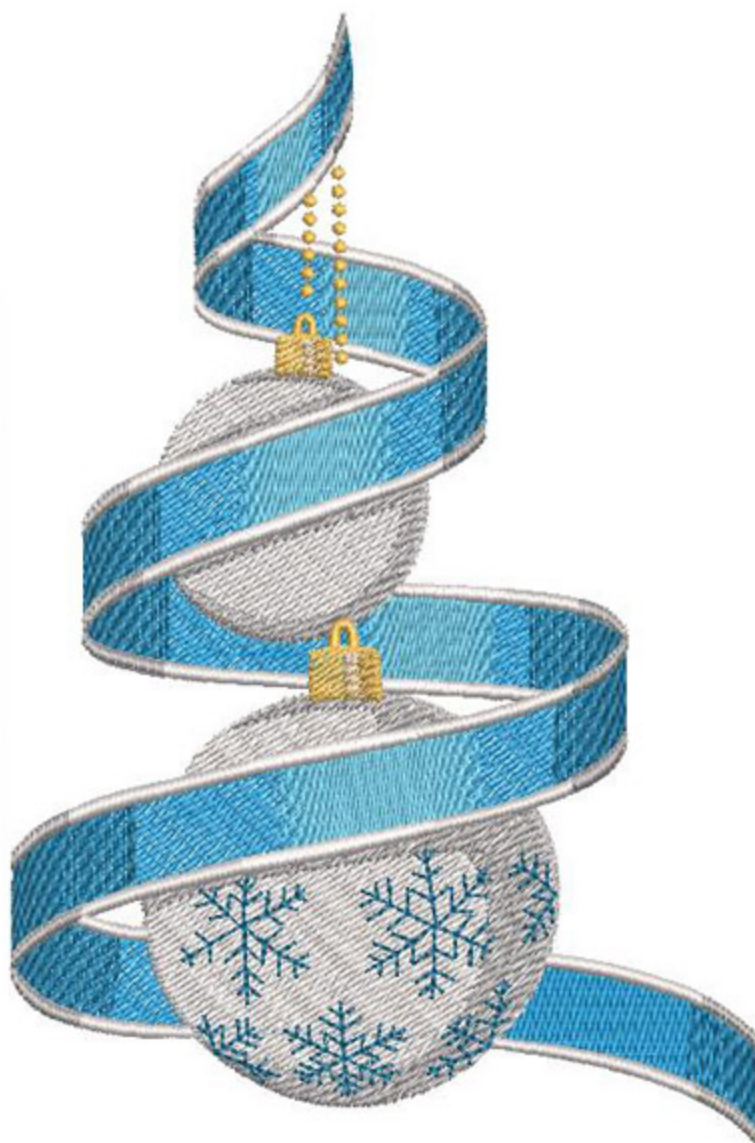

Color Sequence:

1. ■ Peacock Blue 1977
  Brand: Madeira Polyneon
2. ■ Sky Blue 1893
  Brand: Madeira Polyneon
3. ■ Deep Ocean 1762
  Brand: Madeira Polyneon
4. ■ Gray Haze 1810
  Brand: Madeira Polyneon
5. ■ Zipper 1502
  Brand: Madeira Polyneon
6. ■ Deep Ocean 1762
  Brand: Madeira Polyneon
7. ■ S-1 Chrome Silver Metallic 7009
  Brand: Yenmet
8. ■ Vegas Gold 1670
  Brand: Madeira Polyneon
9. ■ Burly Wood 1884
  Brand: Madeira Polyneon
10. ■ Toasted Almond 1672
  Brand: Madeira Polyneon