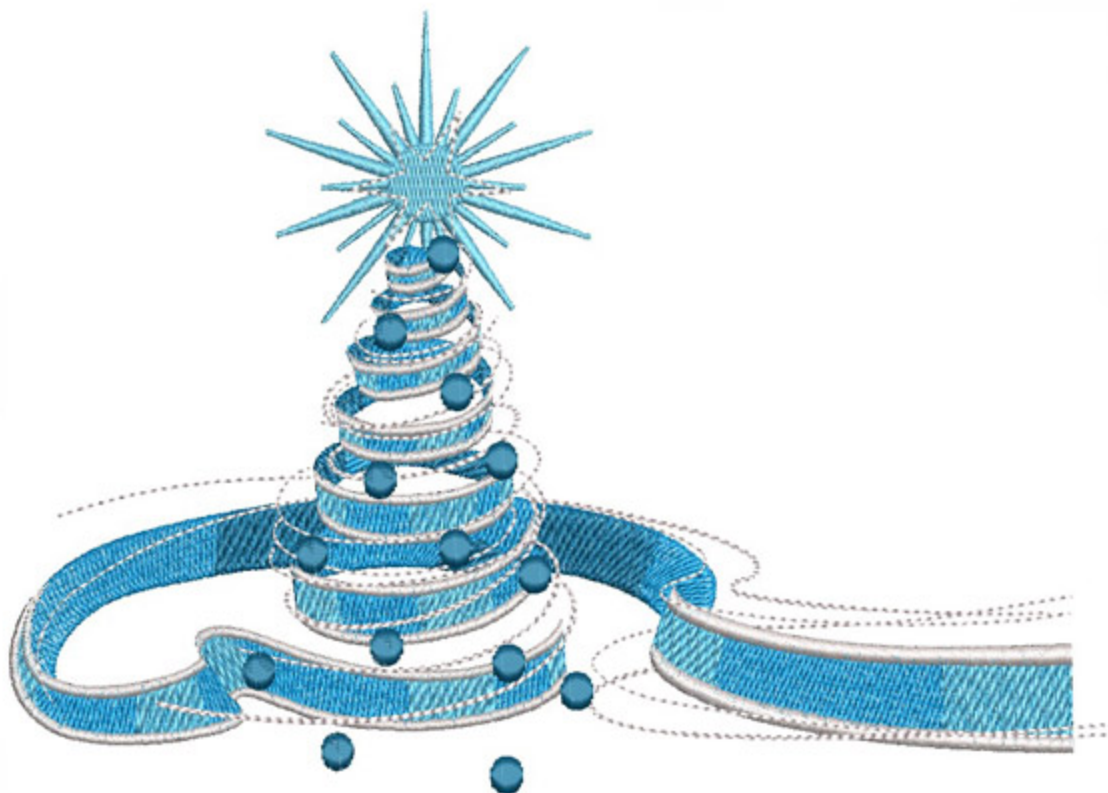

Color Sequence:

1. Sky Blue 1893
  Brand: Madeira Polyneon
2. Peacock Blue 1977
  Brand: Madeira Polyneon
3. Deep Ocean 1762
  Brand: Madeira Polyneon
4. Sky Blue 1893
  Brand: Madeira Polyneon
5. S-1 Chrome Silver Metallic 7009
  Brand: Yenmet
6. Super White 1801
  Brand: Madeira Polyneon
7. Celtic Green 1651
  Brand: Madeira Polyneon