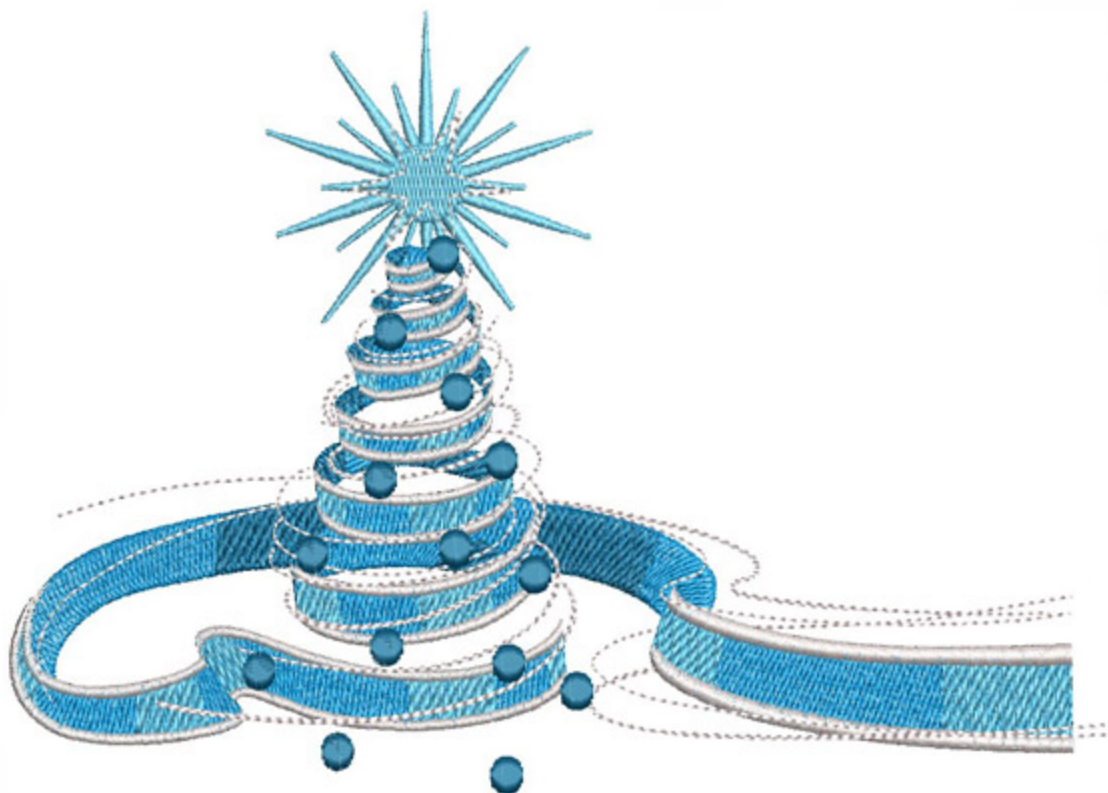

1. Color Sequence:
1. Sky Blue 1893
    Brand: Madeira Polyneon
  2. Peacock Blue 1977
    Brand: Madeira Polyneon
  3. Deep Ocean 1762
    Brand: Madeira Polyneon
  4. Sky Blue 1893
    Brand: Madeira Polyneon
  5. S-1 Chrome Silver Metallic 7009
    Brand: Yenmet
  6. Super White 1801
    Brand: Madeira Polyneon
  7. Celtic Green 1651
    Brand: Madeira Polyneon