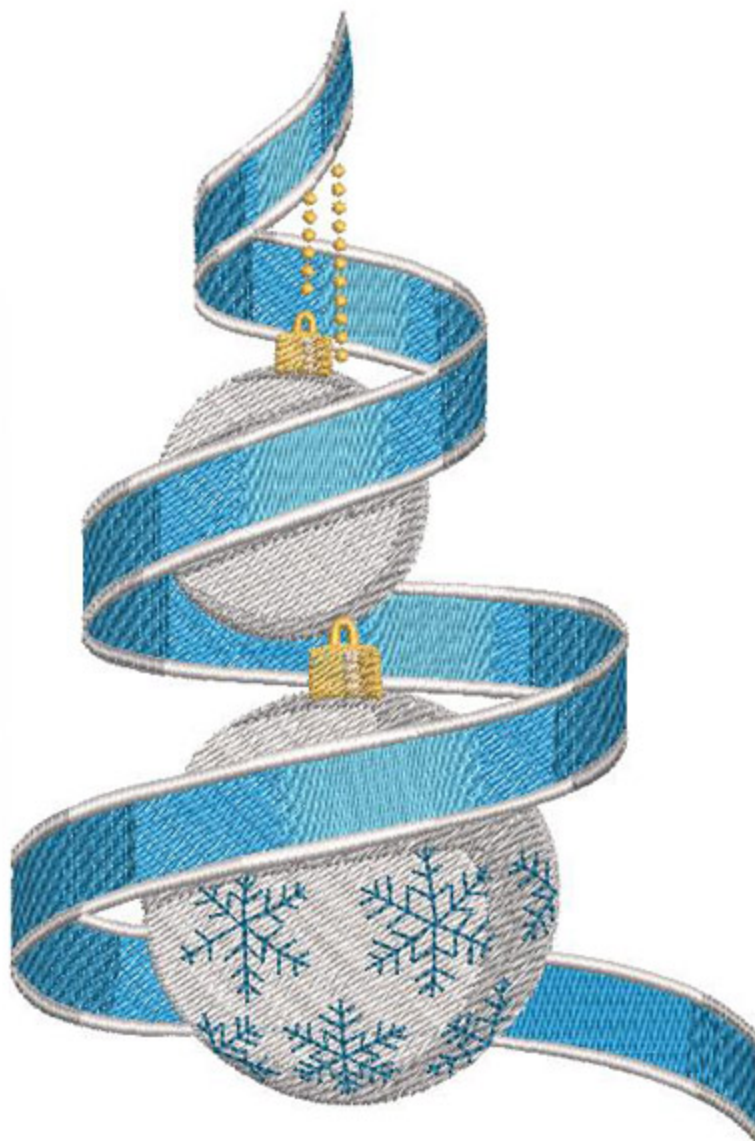

RFCSwirIRibbonCorner6x8

Stitches: 21575
Colors: 4
H: 158.6 mm
W: 149.6 mm

Color Sequence:
1. ■ Peacock Blue 1977
Brand: Madeira Polyneon
2. ■ Sky Blue 1893
Brand: Madeira Polyneon
3. ■ Deep Ocean 1762
Brand: Madeira Polyneon
4. ■ S-1 Chrome Silver
Metallic 7009
Brand: Yenmet

RFCTwoOrnaments6x8

Stitches: 30396
Colors: 9
H: 199.9 mm
W: 132.1 mm

- Color Sequence:
1. ■ Peacock Blue 1977
Brand: Madeira Polyneon
 2. ■ Sky Blue 1893
Brand: Madeira Polyneon
 3. ■ Deep Ocean 1762
Brand: Madeira Polyneon
 4. ■ Gray Haze 1810
Brand: Madeira Polyneon
 5. ■ Zipper 1502
Brand: Madeira Polyneon
 6. ■ Deep Ocean 1762
Brand: Madeira Polyneon
 7. ■ S-1 Chrome Silver Metallic 7009
Brand: Yenmet
 8. ■ Vegas Gold 1670
Brand: Madeira Polyneon
 9. ■ Burly Wood 1884
Brand: Madeira Polyneon
 10. ■ Toasted Almond 1672
Brand: Madeira Polyneon