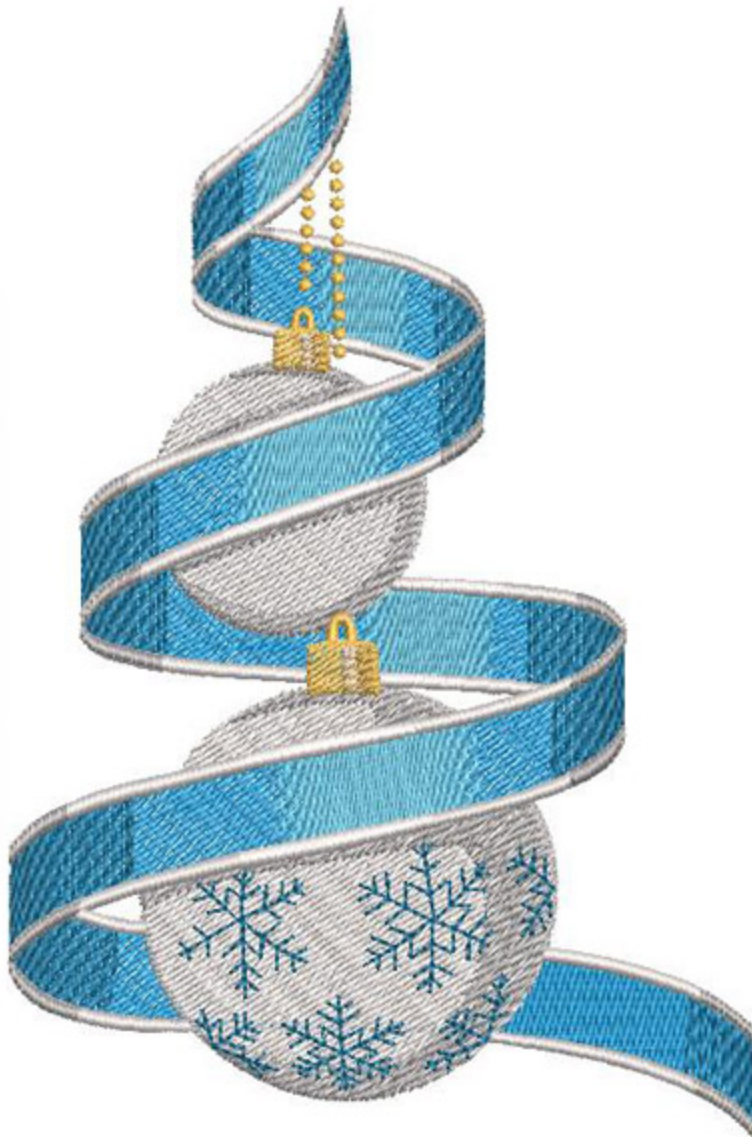

RFCSwirlRibbonCorner5x7

Stitches: 15156
Colors: 4
H: 134.7 mm
W: 127.0 mm

Color Sequence:
1.  Peacock Blue 1977
Brand: Madeira Polyneon
2.  Sky Blue 1893
Brand: Madeira Polyneon
3.  Deep Ocean 1762
Brand: Madeira Polyneon
4.  S-1 Chrome Silver
Metallic 7009
Brand: Yenmet

RFCTwoOrnaments5x7

Stitches: 24922
Colors: 9
H: 174.6 mm
W: 115.4 mm

Color Sequence:

1. ■ Peacock Blue 1977
Brand: Madeira Polyneon
2. ■ Sky Blue 1893
Brand: Madeira Polyneon
3. ■ Deep Ocean 1762
Brand: Madeira Polyneon
4. ■ Gray Haze 1810
Brand: Madeira Polyneon
5. ■ Zipper 1502
Brand: Madeira Polyneon
6. ■ Deep Ocean 1762
Brand: Madeira Polyneon
7. ■ S-1 Chrome Silver Metallic 7009
Brand: Yenmet
8. ■ Vegas Gold 1670
Brand: Madeira Polyneon
9. ■ Burlly Wood 1884
Brand: Madeira Polyneon
10. ■ Toasted Almond 1672
Brand: Madeira Polyneon