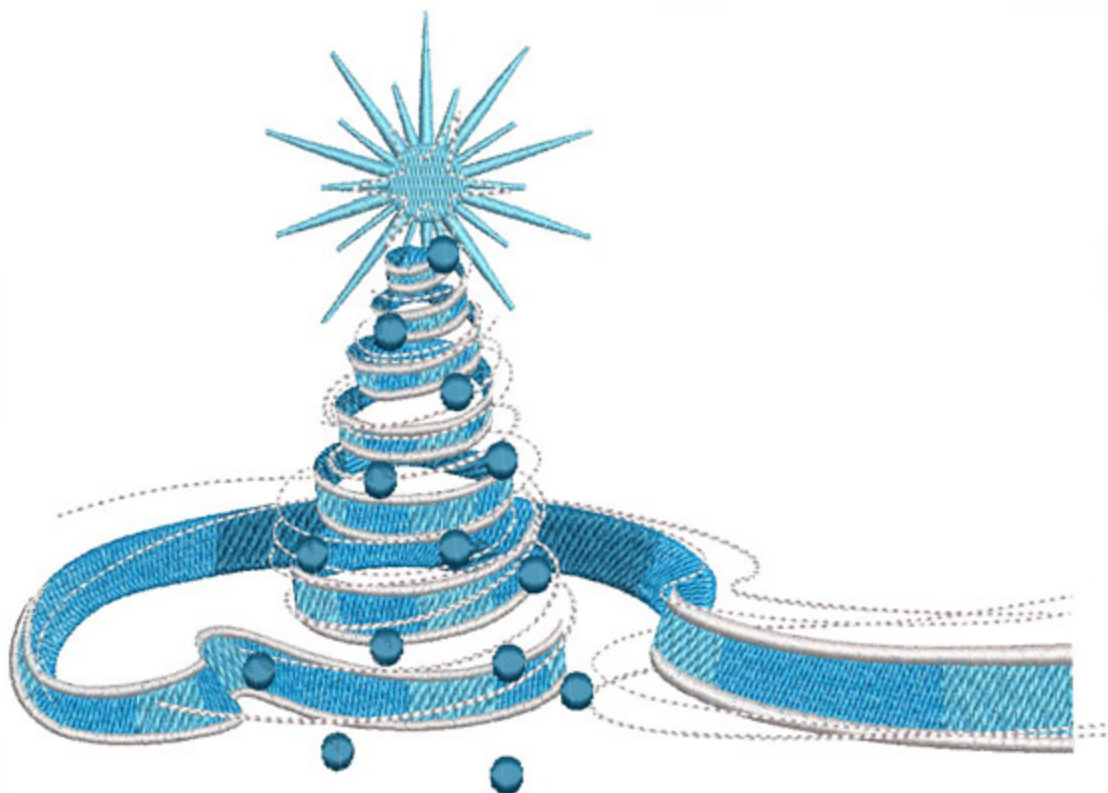

1. Color Sequence:
1. Sky Blue 1893
    Brand: Madeira Polyneon
  2. Peacock Blue 1977
    Brand: Madeira Polyneon
  3. Deep Ocean 1762
    Brand: Madeira Polyneon
  4. Sky Blue 1893
    Brand: Madeira Polyneon
  5. S-1 Chrome Silver Metallic 7009
    Brand: Yenmet
  6. Super White 1801
    Brand: Madeira Polyneon
  7. Celtic Green 1651
    Brand: Madeira Polyneon