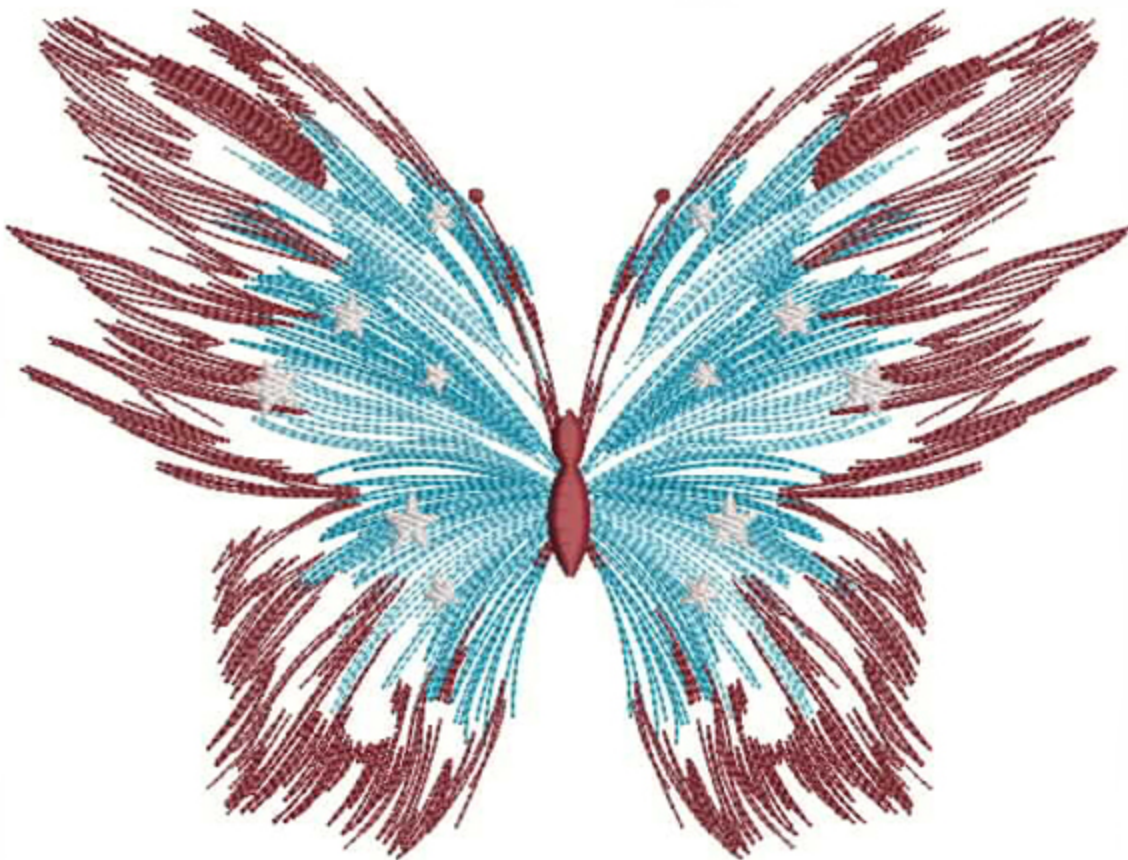

ASOC\_GrungeFlag8x10

Stitches: 82669  
Colors: 4  
H: 194.9 mm  
W: 265.4 mm

- Color Sequence:
1.  Tarnished Taupe 1535  
Brand: Madeira Polyneon
  2.  Storm Sky Blue 1964  
Brand: Madeira Polyneon
  3.  Barn Red 1638  
Brand: Madeira Polyneon
  4.  Cranberry 1835  
Brand: Madeira Polyneon

ASOCAmericanButterfly8x10

Stitches: 57261  
Colors: 4  
H: 188.3 mm  
W: 249.9 mm

- Color Sequence:
1.  Teal Blue 1895  
Brand: Madeira Polyneon
  2.  Sky Blue 1893  
Brand: Madeira Polyneon
  3.  Carmine 1981  
Brand: Madeira Polyneon
  4.  Super White 1801  
Brand: Madeira Polyneon