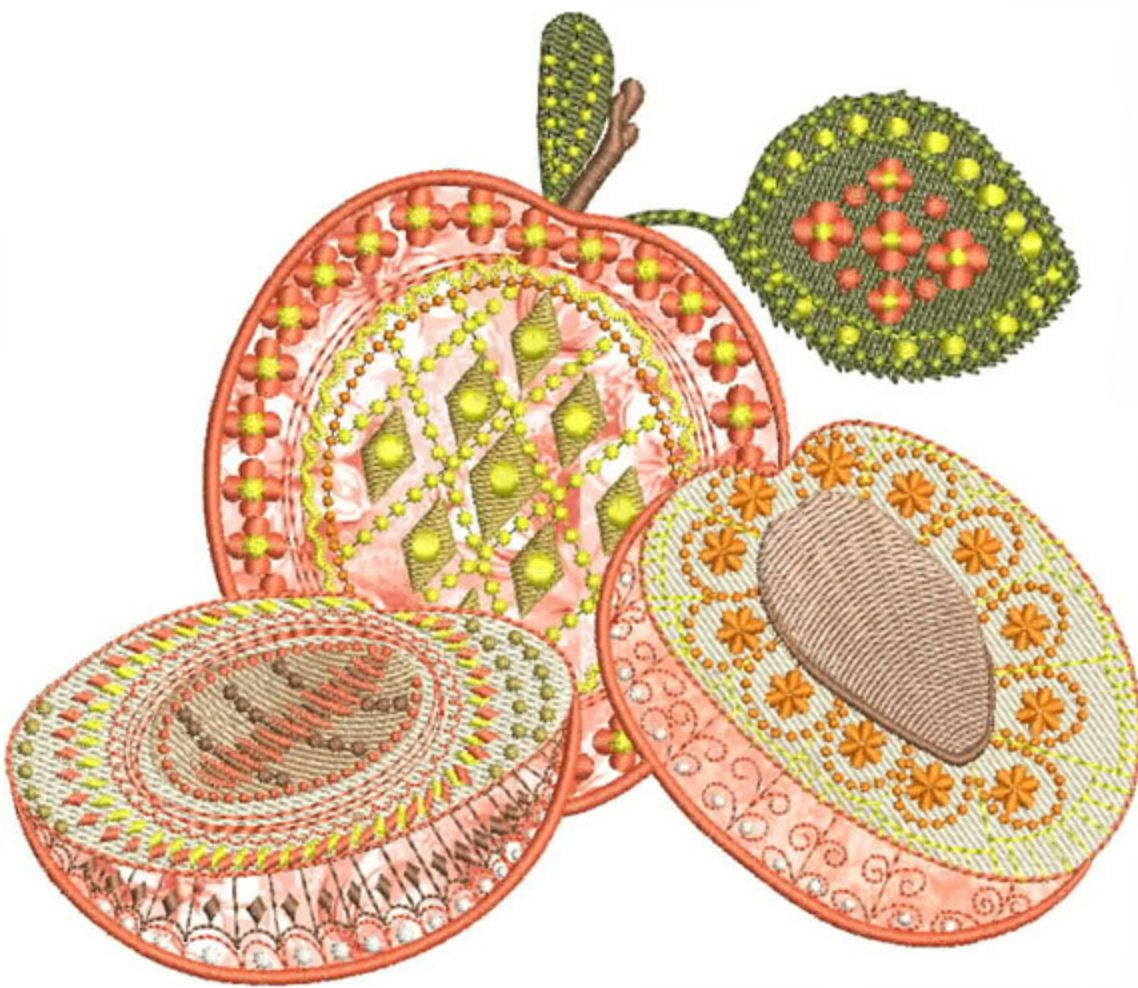

RFABlackberries8x10

Stitches: 53718  
 Colors: 11  
 H: 167.1 mm  
 W: 249.6 mm

- Color Sequence:
1. ■ Canola 1706  
Brand: Madeira Neon Polyester
  2. ■ Palmetto 1756  
Brand: Madeira Neon Polyester
  3. ■ Chinese Yellow 1866  
Brand: Madeira Neon Polyester
  4. ■ Placement Line 1  
Brand: Applique
  5. ■ Tackdown 3  
Brand: Applique
  6. ■ Pastel Blue 16  
Brand: BERNINA
  7. ■ Placement Line 1  
Brand: Applique
  8. ■ Tackdown 3  
Brand: Applique
  9. ■ Pastel Blue 16  
Brand: BERNINA
  10. ■ Placement Line 1  
Brand: Applique
  11. ■ Tackdown 3  
Brand: Applique
  12. ■ Pastel Blue 16  
Brand: BERNINA
  13. ■ Placement Line 1  
Brand: Applique
  14. ■ Tackdown 3  
Brand: Applique
  15. ■ Pastel Blue 16  
Brand: BERNINA
  16. ■ Placement Line 1  
Brand: Applique
  17. ■ Tackdown 3  
Brand: Applique
  18. ■ Pastel Blue 16  
Brand: BERNINA
  19. ■ Placement Line 1  
Brand: Applique
  20. ■ Tackdown 3  
Brand: Applique
  21. ■ Pastel Blue 16  
Brand: BERNINA
  22. ■ Placement Line 1  
Brand: Applique
  23. ■ Tackdown 3  
Brand: Applique
  24. ■ Pastel Blue 16  
Brand: BERNINA
  25. ■ White 1802  
Brand: Madeira Neon Polyester
  26. ■ Scholastic 1951  
Brand: Madeira Neon Polyester
  27. ■ Purple 1832  
Brand: Madeira Neon Polyester
  28. ■ White 1802  
Brand: Madeira Neon Polyester
  29. ■ Royal 1766  
Brand: Madeira Neon Polyester
  30. ■ 1920  
Brand: Madeira poly