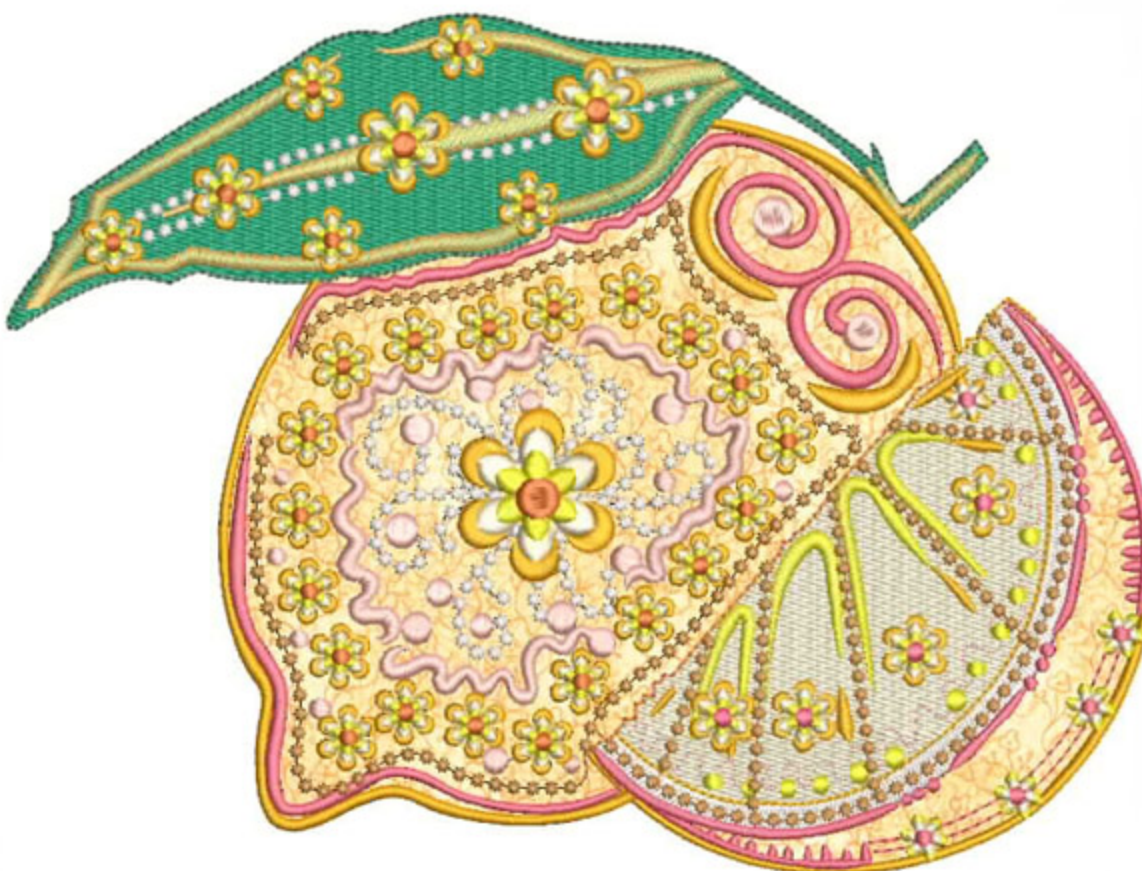

RFALemon8x10

Stitches: 60782
Colors: 15
H: 187.4 mm
W: 249.8 mm