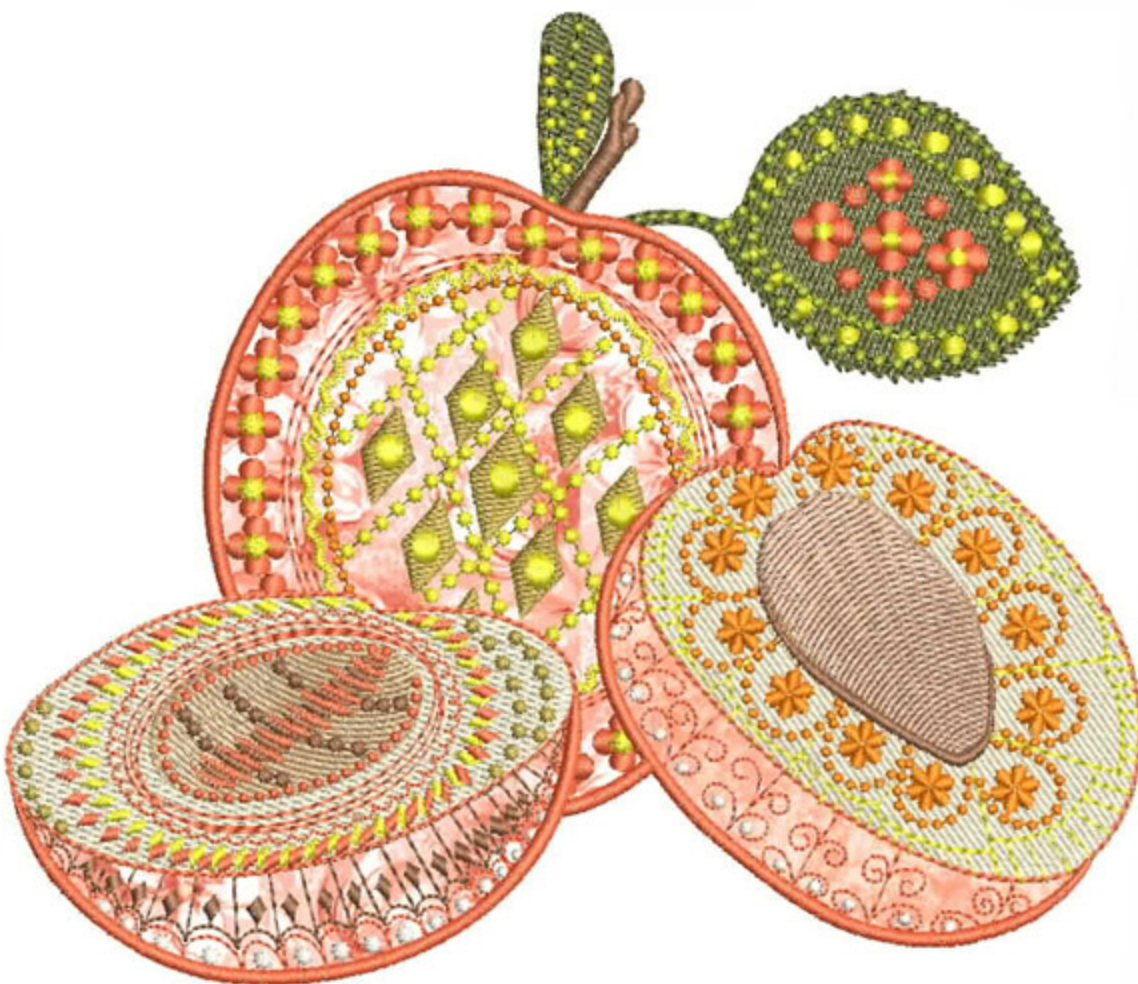

RFBBlackberries6x8

Stitches: 43305
 Colors: 11
 H: 133.5 mm
 W: 199.3 mm

- Color Sequence:
1. Canola 1706
Brand: Madeira Neon Polyester
 2. Palmetto 1756
Brand: Madeira Neon Polyester
 3. Chinese Yellow 1866
Brand: Madeira Neon Polyester
 4. Placement Line 1
Brand: Applique
 5. Tackdown 3
Brand: Applique
 6. Pastel Blue 16
Brand: BERNINA
 7. Placement Line 1
Brand: Applique
 8. Tackdown 3
Brand: Applique
 9. Pastel Blue 16
Brand: BERNINA
 10. Placement Line 1
Brand: Applique
 11. Tackdown 3
Brand: Applique
 12. Pastel Blue 16
Brand: BERNINA
 13. Placement Line 1
Brand: Applique
 14. Tackdown 3
Brand: Applique
 15. Pastel Blue 16
Brand: BERNINA
 16. Placement Line 1
Brand: Applique
 17. Tackdown 3
Brand: Applique
 18. Pastel Blue 16
Brand: BERNINA
 19. Placement Line 1
Brand: Applique
 20. Tackdown 3
Brand: Applique
 21. Pastel Blue 16
Brand: BERNINA
 22. Placement Line 1
Brand: Applique
 23. Tackdown 3
Brand: Applique
 24. Pastel Blue 16
Brand: BERNINA
 25. White 1802
Brand: Madeira Neon Polyester
 26. Scholastic 1951
Brand: Madeira Neon Polyester
 27. Purple 1832
Brand: Madeira Neon Polyester
 28. White 1802
Brand: Madeira Neon Polyester
 29. Royal 1766
Brand: Madeira Neon Polyester
 30. 1920
Brand: Madeira poly