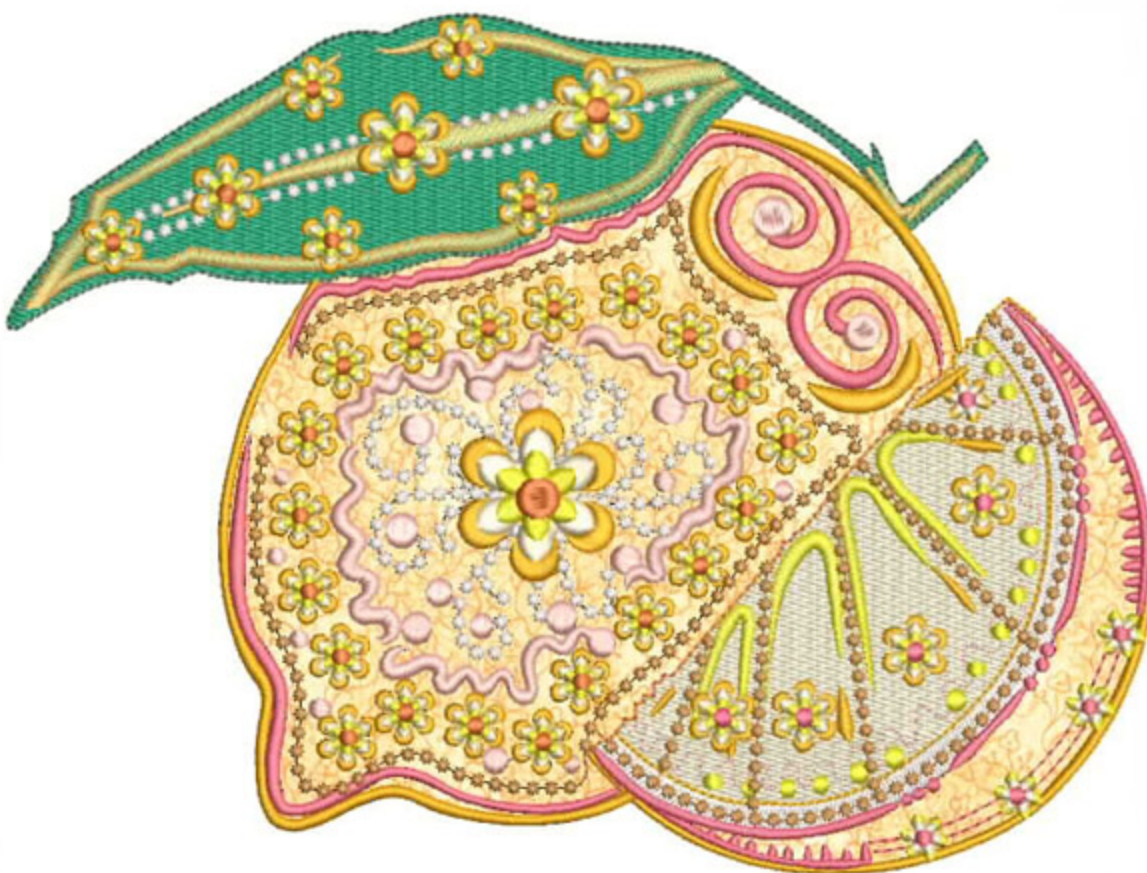

RFA Grapefruit 6x8

Stitches: 39078
 Colors: 12
 H: 149.5 mm
 W: 179.0 mm

- Color Sequence:
1. ■ Placement Line 1
Brand: Applique
 2. ■ Tackdown 3
Brand: Applique
 3. ■ Gables Pink 1819
Brand: Madeira Neon Polyester
 4. ■ Placement Line 1
Brand: Applique
 5. ■ Tackdown 3
Brand: Applique
 6. ■ Gables Pink 1819
Brand: Madeira Neon Polyester
 7. ■ 1648
Brand: Madeira poly
 8. ■ Natural White 1803
Brand: Madeira Neon Polyester
 9. ■ Pistachio 1956
Brand: Madeira Neon Polyester
 10. ■ Scholastic 1951
Brand: Madeira Neon Polyester
 11. ■ 1869
Brand: Madeira poly
 12. ■ White 1802
Brand: Madeira Neon Polyester
 13. ■ Scholastic 1951
Brand: Madeira Neon Polyester
 14. ■ Russet 1835
Brand: Madeira Neon Polyester
 15. ■ 1949
Brand: Madeira poly
 16. ■ Palmetto 1756
Brand: Madeira Neon Polyester

RFALemon6x8

Stitches: 48349
 Colors: 15
 H: 150.0 mm
 W: 199.9 mm

Color Sequence:

1. ■ Placement Line 1
Brand: Applique
2. ■ Tackdown 3
Brand: Applique
3. ■ Light Yellow 40
Brand: BERNINA
4. ■ Placement Line 1
Brand: Applique
5. ■ Tackdown 3
Brand: Applique
6. ■ Light Orange 47
Brand: BERNINA
7. ■ Light Kelly 1989
Brand: Madeira Neon Polyester
8. ■ Blamey 1979
Brand: Madeira Neon Polyester
9. ■ 1666
Brand: Madeira poly
10. ■ White 1802
Brand: Madeira Neon Polyester
11. ■ Canary 1924
Brand: Madeira Neon Polyester
12. ■ Gables Pink 1819
Brand: Madeira Neon Polyester
13. ■ Tropical Sunset 1624
Brand: Madeira Neon Polyester
14. ■ White 1802
Brand: Madeira Neon Polyester
15. ■ Academic 1955
Brand: Madeira Neon Polyester
16. ■ 1666
Brand: Madeira poly
17. ■ Canary 1924
Brand: Madeira Neon Polyester
18. ■ Calypso 1778
Brand: Madeira Neon Polyester
19. ■ Begonia 1994
Brand: Madeira Neon Polyester
20. ■ Canary 1924
Brand: Madeira Neon Polyester
21. ■ 1666
Brand: Madeira poly
22. ■ Begonia 1994
Brand: Madeira Neon Polyester
23. ■ Arabian Bronze 1621
Brand: Madeira Neon Polyester