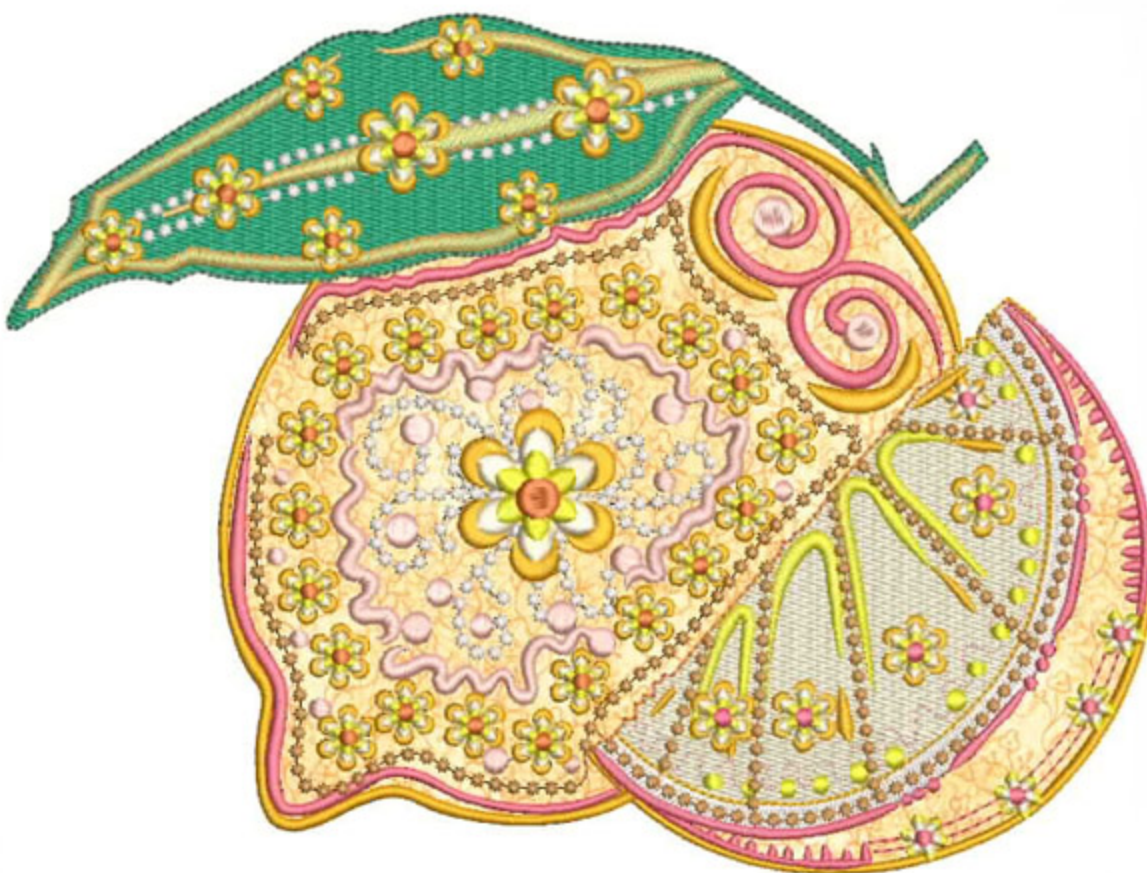

RFAGrape fruit5x7

Stitches: 33723  
 Colors: 12  
 H: 126.9 mm  
 W: 152.0 mm

- Color Sequence:
1. ■ Placement Line 1  
Brand: Applique
  2. ■ Tackdown 3  
Brand: Applique
  3. ■ Gables Pink 1819  
Brand: Madeira Neon Polyester
  4. ■ Placement Line 1  
Brand: Applique
  5. ■ Tackdown 3  
Brand: Applique
  6. ■ Gables Pink 1819  
Brand: Madeira Neon Polyester
  7. ■ 1648  
Brand: Madeira poly
  8. ■ Natural White 1803  
Brand: Madeira Neon Polyester
  9. ■ Pistachio 1956  
Brand: Madeira Neon Polyester
  10. ■ Scholastic 1951  
Brand: Madeira Neon Polyester
  11. ■ 1869  
Brand: Madeira poly
  12. ■ White 1802  
Brand: Madeira Neon Polyester
  13. ■ Scholastic 1951  
Brand: Madeira Neon Polyester
  14. ■ Russet 1835  
Brand: Madeira Neon Polyester
  15. ■ 1949  
Brand: Madeira poly
  16. ■ Palmetto 1756  
Brand: Madeira Neon Polyester

RFALemon5x7

Stitches: 41455  
 Colors: 15  
 H: 127.0 mm  
 W: 169.3 mm

Color Sequence:

1. ■ Placement Line 1  
Brand: Applique
2. ■ Tackdown 3  
Brand: Applique
3. ■ Light Yellow 40  
Brand: BERNINA
4. ■ Placement Line 1  
Brand: Applique
5. ■ Tackdown 3  
Brand: Applique
6. ■ Light Orange 47  
Brand: BERNINA
7. ■ Light Kelly 1989  
Brand: Madeira Neon Polyester
8. ■ Blarney 1979  
Brand: Madeira Neon Polyester
9. ■ 1666  
Brand: Madeira poly
10. ■ White 1802  
Brand: Madeira Neon Polyester
11. ■ Canary 1924  
Brand: Madeira Neon Polyester
12. ■ Gables Pink 1819  
Brand: Madeira Neon Polyester
13. ■ Tropical Sunset 1624  
Brand: Madeira Neon Polyester
14. ■ White 1802  
Brand: Madeira Neon Polyester
15. ■ Academic 1955  
Brand: Madeira Neon Polyester
16. ■ 1666  
Brand: Madeira poly
17. ■ Canary 1924  
Brand: Madeira Neon Polyester
18. ■ Calypso 1778  
Brand: Madeira Neon Polyester
19. ■ Begonia 1994  
Brand: Madeira Neon Polyester
20. ■ Canary 1924  
Brand: Madeira Neon Polyester
21. ■ 1666  
Brand: Madeira poly
22. ■ Begonia 1994  
Brand: Madeira Neon Polyester
23. ■ Arabian Bronze 1621  
Brand: Madeira Neon Polyester