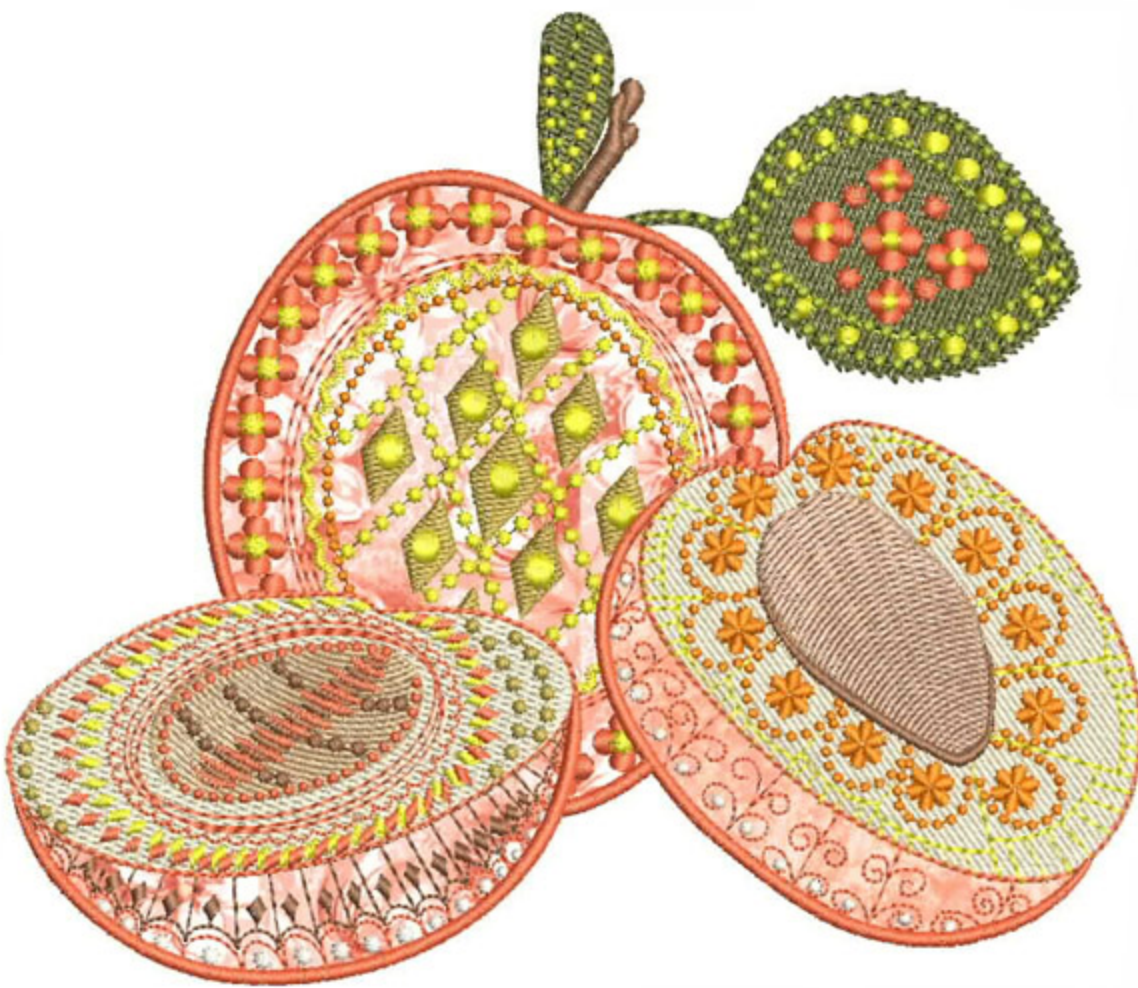

RFAApricot5x7

Stitches: 38518  
 Colors: 14  
 H: 127.2 mm  
 W: 149.1 mm

Color Sequence

1. ■ Palmetto 1756  
Brand: Madeira Neon Polyester
2. ■ Placement Line 1  
Brand: Applique
3. ■ Tack down 3  
Brand: Applique
4. ■ Sand 50  
Brand: BERNINA
5. ■ Placement Line 1  
Brand: Applique
6. ■ Tack down 3  
Brand: Applique
7. ■ Sand 50  
Brand: BERNINA
8. ■ Placement Line 1  
Brand: Applique
9. ■ Tack down 3  
Brand: Applique
10. ■ Sand 50  
Brand: BERNINA
11. ■ 1666  
Brand: Madeira poly
12. ■ Sandalwood 1726  
Brand: Madeira Neon Polyester
13. ■ Klondike 1792  
Brand: Madeira Neon Polyester
14. ■ Canary 1924  
Brand: Madeira Neon Polyester
15. ■ Pumpkin 1765  
Brand: Madeira Neon Polyester
16. ■ 1926  
Brand: Madeira poly
17. ■ Balsa 1658  
Brand: Madeira Neon Polyester
18. ■ Paprika 1987  
Brand: Madeira Neon Polyester
19. ■ 1649  
Brand: Madeira poly
20. ■ cream 1822  
Brand: Madeira Poly
21. ■ Canary 1924  
Brand: Madeira Neon Polyester
22. ■ Paprika 1987  
Brand: Madeira Neon Polyester
23. ■ Canary 1924  
Brand: Madeira Neon Polyester