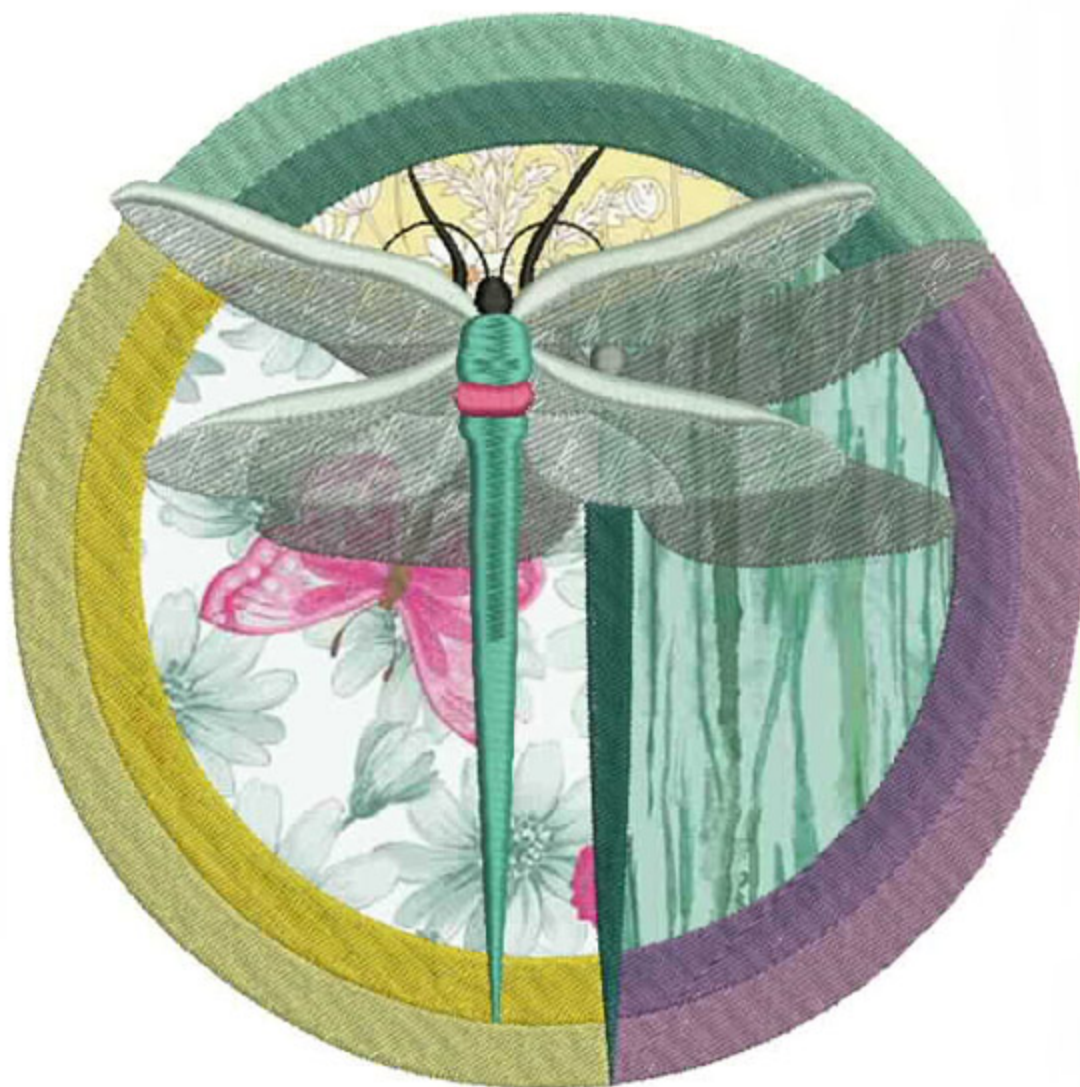

1. Color Sequence:
1. ■ Applique Guide 1
    Brand: Applique
  2. ■ Place Applique _Tack 2
    Brand: Applique
  3. ■ Trim Applique _Cover 3
    Brand: Applique
  4. ■ Ghost Green 30
    Brand: BERNINA
  5. ■ Applique Guide 1
    Brand: Applique
  6. ■ Place Applique _Tack 2
    Brand: Applique
  7. ■ Trim Applique _Cover 3
    Brand: Applique
  8. ■ Ghost Green 30
    Brand: BERNINA
  9. ■ Applique Guide 1
    Brand: Applique
  10. ■ Place Applique _Tack 2
    Brand: Applique
  11. ■ Trim Applique _Cover 3
    Brand: Applique
  12. ■ Ghost Green 30
    Brand: BERNINA
  13. ■ Oceanic Green 1890
    Brand: Madeira Neon Polyester
  14. ■ Mint Julep 1645
    Brand: Madeira Neon Polyester
  15. ■ Cachet 1831
    Brand: Madeira Neon Polyester
  16. ■ Purple 1832
    Brand: Madeira Neon Polyester
  17. ■ Pacific Gold 1735
    Brand: Madeira Neon Polyester
  18. ■ Gold Star 1971
    Brand: Madeira Neon Polyester
  19. ■ Silvery Grey 1840
    Brand: Madeira Neon Polyester
  20. ■ 1677
    Brand: Madeira Poly
  21. ■ Moby 1610
    Brand: Madeira Neon Polyester
  22. ■ Ice Fishing 1611
    Brand: Madeira Neon Polyester
  23. ■ Black 1800
    Brand: Madeira Neon Polyester
  24. ■ Green Pearl 1888
    Brand: Madeira Neon Polyester
  25. ■ Cherry Blossom 1993
    Brand: Madeira Neon Polyester