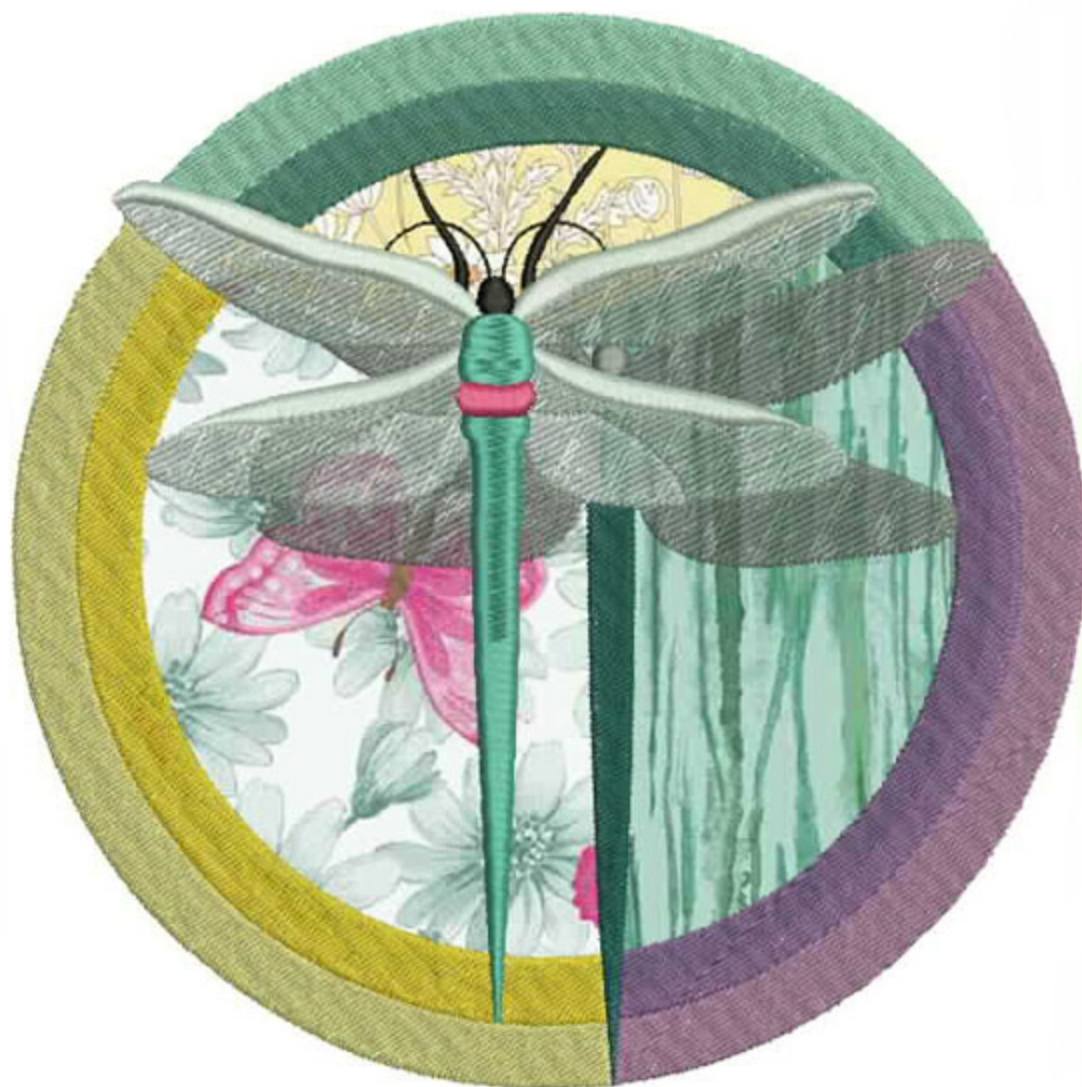

1. Color Sequence:
1. ■ Applique Guide 1
    Brand: Applique
  2. ■ Place Applique _Tack 2
    Brand: Applique
  3. ■ Trim Applique _Cover 3
    Brand: Applique
  4. ■ Ghost Green 30
    Brand: BERNINA
  5. ■ Applique Guide 1
    Brand: Applique
  6. ■ Place Applique _Tack 2
    Brand: Applique
  7. ■ Trim Applique _Cover 3
    Brand: Applique
  8. ■ Ghost Green 30
    Brand: BERNINA
  9. ■ Applique Guide 1
    Brand: Applique
  10. ■ Place Applique _Tack 2
    Brand: Applique
  11. ■ Trim Applique _Cover 3
    Brand: Applique
  12. ■ Ghost Green 30
    Brand: BERNINA
  13. ■ Oceanic Green 1890
    Brand: Madeira Neon Polyester
  14. ■ Mint Julep 1645
    Brand: Madeira Neon Polyester
  15. ■ Cachet 1831
    Brand: Madeira Neon Polyester
  16. ■ Purple 1832
    Brand: Madeira Neon Polyester
  17. ■ Pacific Gold 1735
    Brand: Madeira Neon Polyester
  18. ■ Gold Star 1971
    Brand: Madeira Neon Polyester
  19. ■ Silvery Grey 1840
    Brand: Madeira Neon Polyester
  20. ■ 1677
    Brand: Madeira Poly
  21. ■ Moby 1610
    Brand: Madeira Neon Polyester
  22. ■ Ice Fishing 1611
    Brand: Madeira Neon Polyester
  23. ■ Black 1800
    Brand: Madeira Neon Polyester
  24. ■ Green Pearl 1888
    Brand: Madeira Neon Polyester
  25. ■ Cherry Blossom 1993
    Brand: Madeira Neon Polyester