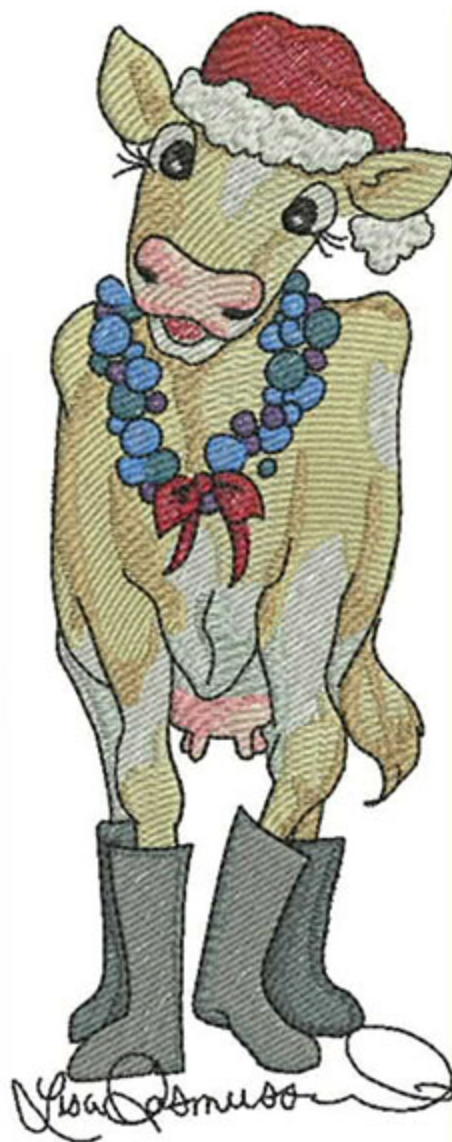

LR_SantaCow3_6x8

Stitches: 37042
 Colors: 16
 H: 200.0 mm
 W: 78.2 mm

Color Sequence:

1. Snow White 1801
Brand: Madeira Neon Polyester
2. Shark Skin 1811
Brand: Madeira Neon Polyester
3. Karat 1670
Brand: Madeira Neon Polyester
4. Sandalwood 1726
Brand: Madeira Neon Polyester
5. Jockey Red 1681
Brand: Madeira Neon Polyester
6. Rich Scarlet 1781
Brand: Madeira Neon Polyester
7. Red Jubilee 1981
Brand: Madeira Neon Polyester
8. Emily Pink 1915
Brand: Madeira Neon Polyester
9. Rose Cerise 1917
Brand: Madeira Neon Polyester
10. California Blue 1977
Brand: Madeira Neon Polyester
11. Blue 1934
Brand: Madeira Neon Polyester
12. California Blue 1977
Brand: Madeira Neon Polyester
13. Royal 1766
Brand: Madeira Neon Polyester
14. Snow White 1801
Brand: Madeira Neon Polyester
15. Silvery Grey 1840
Brand: Madeira Neon Polyester
16. Pond Mauve 1640
Brand: Madeira Neon Polyester
17. Twilight 1841
Brand: Madeira Neon Polyester
18. Black 1800
Brand: Madeira Neon Polyester
19. Snow White 1801
Brand: Madeira Neon Polyester