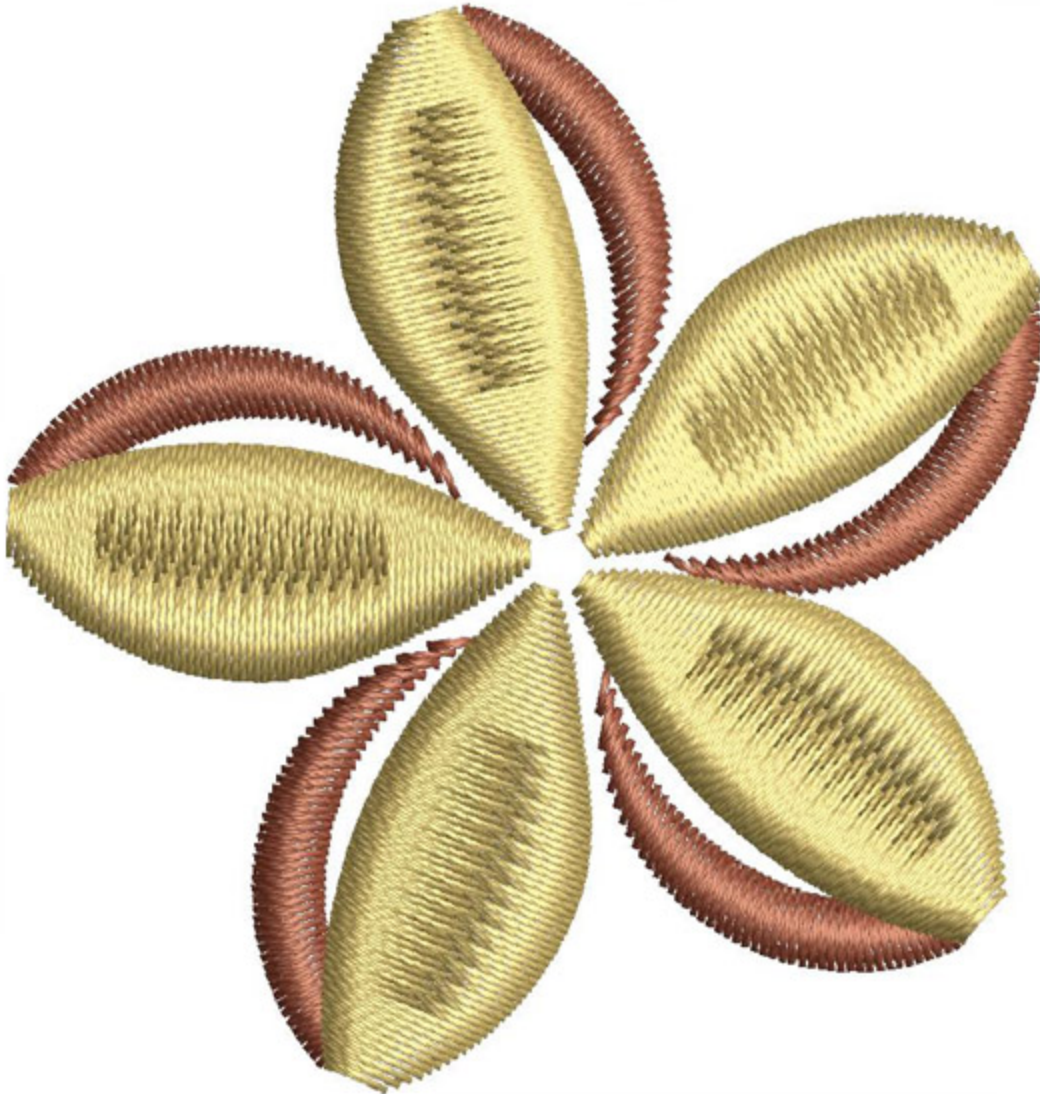

Color Sequence:
1.  Light BlueGreen 23
Brand: BERNINA
2.  Ocean Green 24
Brand: BERNINA

ASFillerFlower_2

Stitches: 773
Colors: 2
H: 25.0 mm
W: 24.1 mm

H: .98 in
W: .95 in

Color Sequence:
1.  Light BlueGreen 23
Brand: BERNINA
2.  Ocean Green 24
Brand: BERNINA