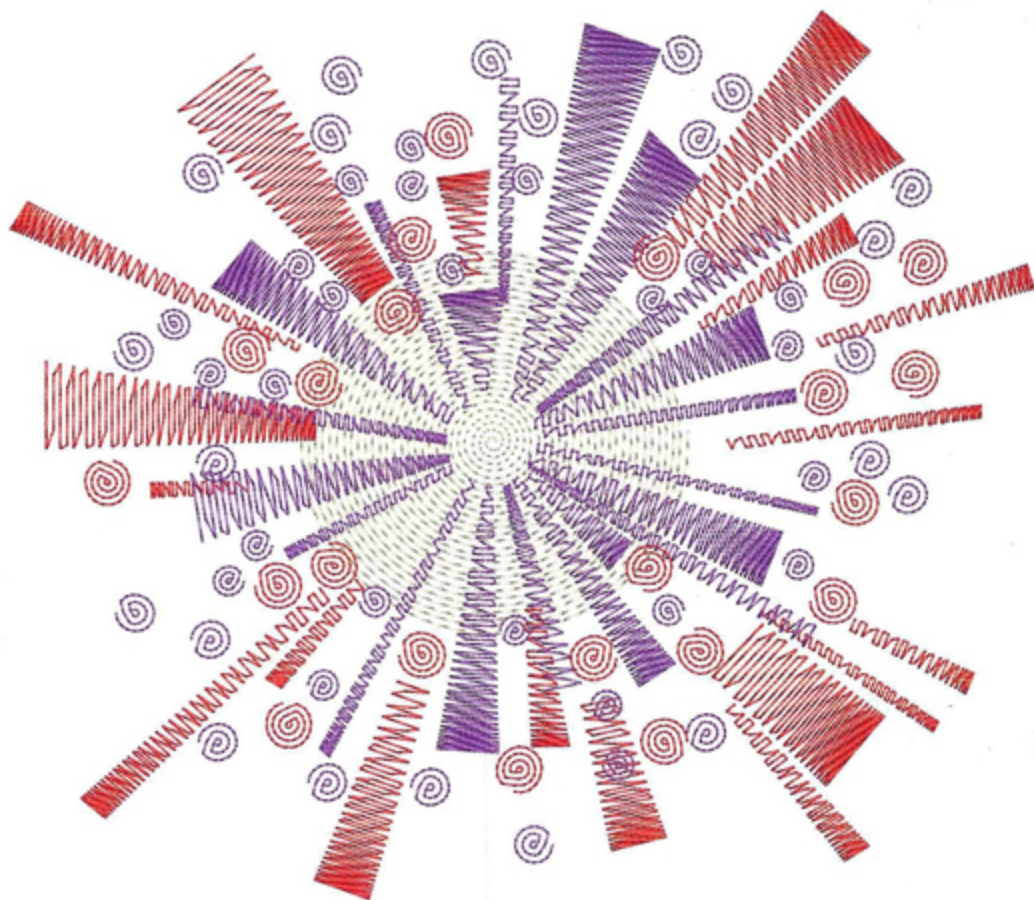

Color Sequence:

1.  TH Gold 2606
Brand: R-A SS 122
2.  Applique Guide 1
Brand: Applique
3.  Lipstick 2233
Brand: R-A SS 122
4.  Snow White 2297
Brand: R-A SS 122
5.  Chartreuse 33
Brand: BERNINA
6.  Pro Brilliance 2619
Brand: R-A SS 122
7.  Snow White 2297
Brand: R-A SS 122

PW_EaglesHead

Stitches: 63862
 Colors: 16
 H: 127.1 mm
 W: 131.0 mm

- Color Sequence:
1. ■ Mahogany 2564
Brand: R-A SS 122
 2. ■ Carolina Red 2268
Brand: R-A SS 122
 3. ■ Pewter 2573
Brand: R-A SS 122
 4. ■ Mahogany 2564
Brand: R-A SS 122
 5. ■ Flag Blue 2603
Brand: R-A SS 122
 6. ■ Slate Blue 2275
Brand: R-A SS 122
 7. ■ Lake Blue 2304
Brand: R-A SS 122
 8. ■ Snow White 2297
Brand: R-A SS 122
 9. ■ Platinum 2571
Brand: R-A SS 122
 10. ■ Intense Maroon 2587
Brand: R-A SS 122
 11. ■ Black 2296
Brand: R-A SS 122
 12. ■ Pink 2223
Brand: R-A SS 122
 13. ■ K.A. Bronze 2480
Brand: R-A SS 122
 14. ■ Copper 2295
Brand: R-A SS 122
 15. ■ Rust 2289
Brand: R-A SS 122
 16. ■ Orange 2218
Brand: R-A SS 122
 17. ■ TH Gold 2606
Brand: R-A SS 122
 18. ■ Mahogany 2564
Brand: R-A SS 122
 19. ■ Intense Maroon 2587
Brand: R-A SS 122
 20. ■ Snow White 2297
Brand: R-A SS 122

PW_Fireworks1Stones

Stitches: 3946
Colors: 3
H: 121.3 mm
W: 130.2 mm

- Color Sequence:
1. White 15
Brand: BERNINA
 2. Sand 50
Brand: BERNINA
 3. Red 5
Brand: BERNINA
 4. White 15
Brand: BERNINA

PW_Fireworks2

Stitches: 10151
Colors: 3
H: 127.2 mm
W: 145.5 mm

- Color Sequence:
1.  Snow White 2297
Brand: R-A SS 122
 2.  Tuxedo Red 2420
Brand: R-A SS 122
 3.  Purple 2254
Brand: R-A SS 122
 4.  Tuxedo Red 2420
Brand: R-A SS 122
 5.  Purple 2254
Brand: R-A SS 122