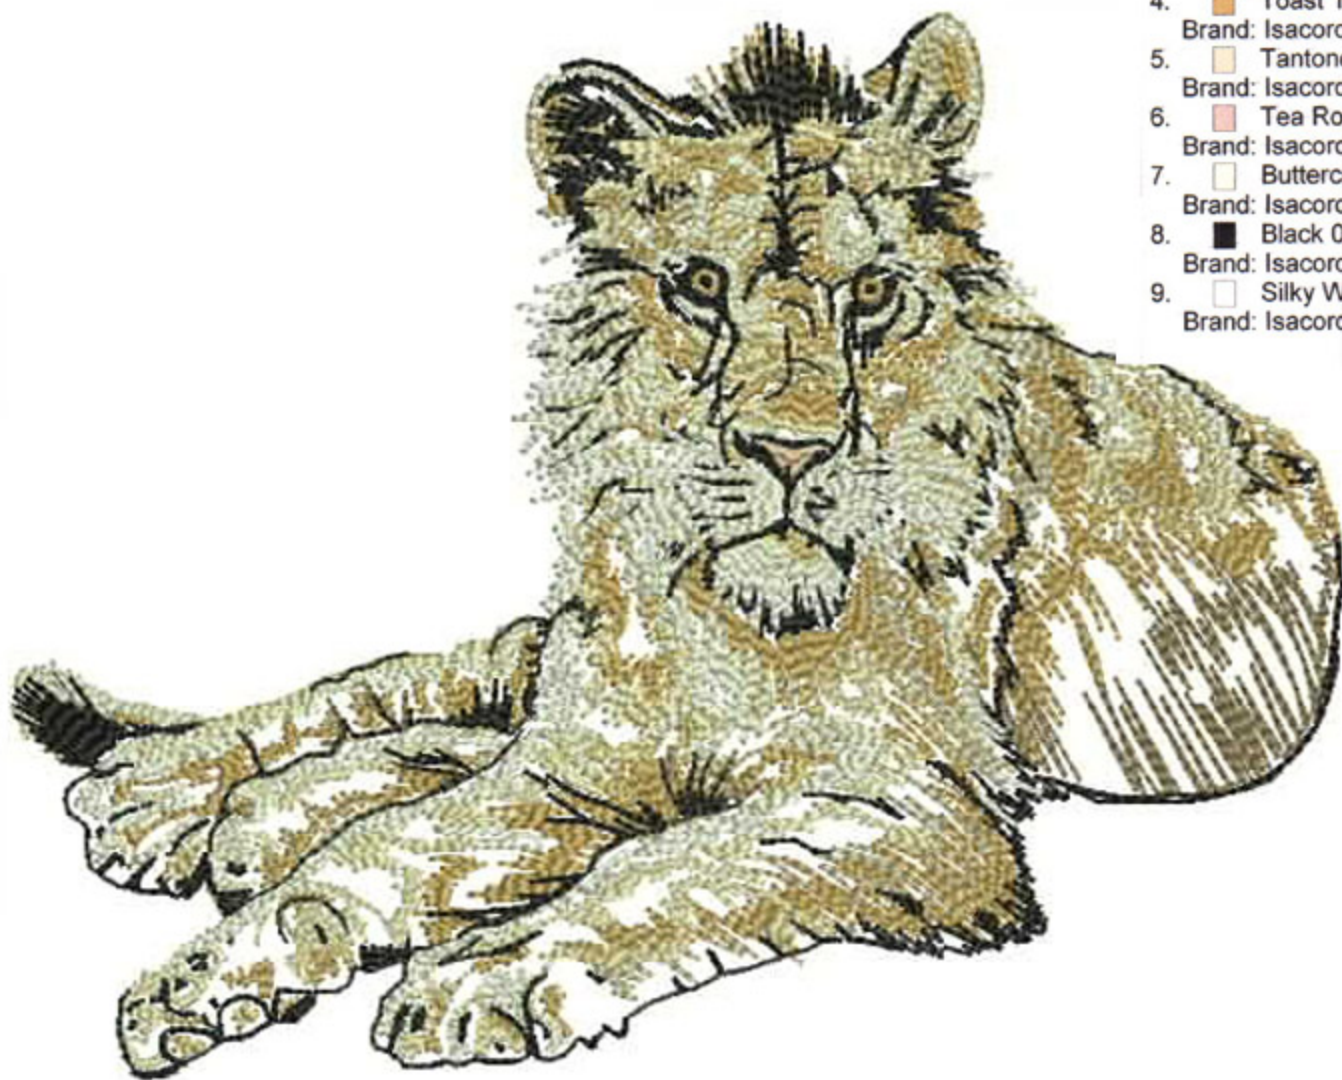

adolescent lion

Stitches: 55417  
Colors: 9  
H: 164.3 mm  
W: 130.9 mm

- Color Sequence:
1.  Taupé 1061  
Brand: Isacord 40
  2.  Straw 1161  
Brand: Isacord 40
  3.  Espresso 1565  
Brand: Isacord 40
  4.  Toast 1010  
Brand: Isacord 40
  5.  Tantone 1141  
Brand: Isacord 40
  6.  Tea Rose 1761  
Brand: Isacord 40
  7.  Buttercream 0270  
Brand: Isacord 40
  8.  Black 0020  
Brand: Isacord 40
  9.  Silky White 0010  
Brand: Isacord 40

## Elephants

Stitches: 23909  
Colors: 2  
H: 156.4 mm  
W: 141.4 mm