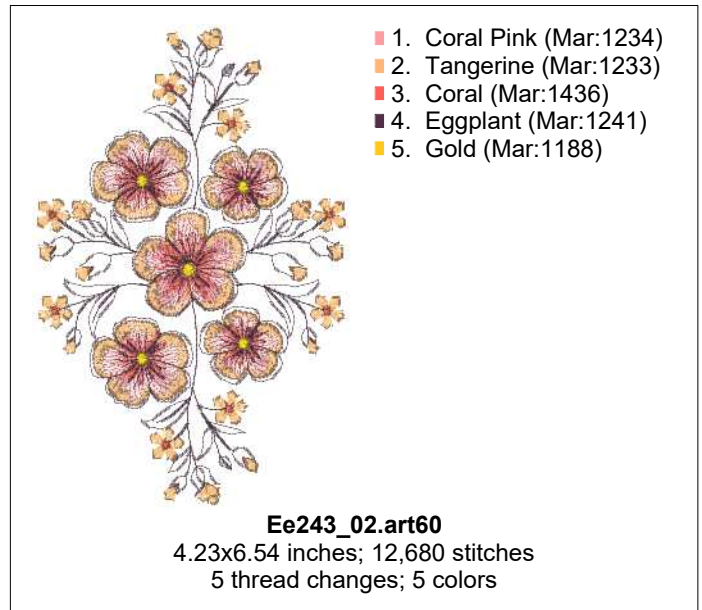

EE243 WILD PRAIRIE ROSES - ENIGMA EMBROIDERY

Printed 12/21/2021

EE243 WILD PRAIRIE ROSES - ENIGMA EMBROIDERY

Printed 12/21/2021

- 1. Coral Pink (Mar:1234)
- 2. Tangerine (Mar:1233)
- 3. Coral (Mar:1436)
- 4. Eggplant (Mar:1241)
- 5. Gold (Mar:1188)

Ee243_07.art60

4.58x1.70 inches; 4,098 stitches
5 thread changes; 5 colors

- 1. Coral Pink (Mar:1234)
- 2. Tangerine (Mar:1233)
- 3. Coral (Mar:1436)
- 4. Eggplant (Mar:1241)
- 5. Gold (Mar:1188)

Ee243_08.art60

6.69x1.44 inches; 6,497 stitches
5 thread changes; 5 colors

- 1. Coral Pink (Mar:1234)
- 2. Tangerine (Mar:1233)
- 3. Coral (Mar:1436)
- 4. Eggplant (Mar:1241)
- 5. Gold (Mar:1188)

Ee243_09.art60

3.84x6.92 inches; 7,441 stitches
5 thread changes; 5 colors

Ee243_13.art60

1.57x1.45 inches; 2,153 stitches
5 thread changes; 5 colors