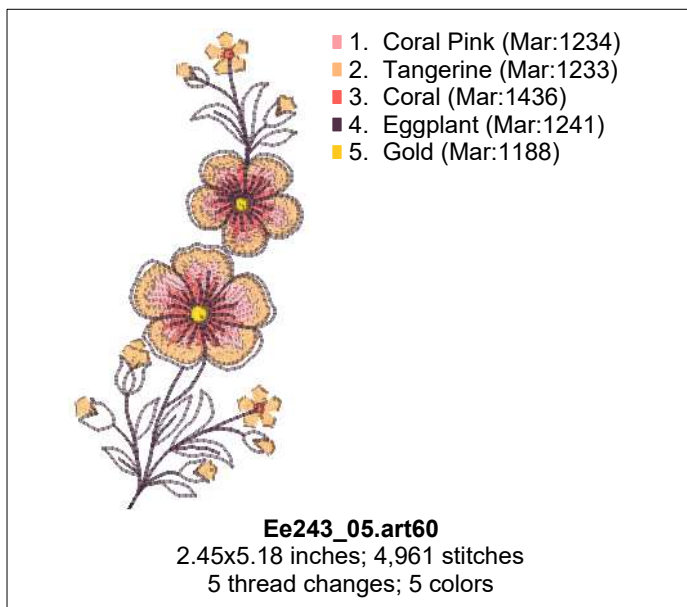

EE243 WILD PRAIRIE ROSES - ENIGMA EMBROIDERY

Printed 12/21/2021

EE243 WILD PRAIRIE ROSES - ENIGMA EMBROIDERY

Printed 12/21/2021

- 1. Coral Pink (Mar:1234)
- 2. Tangerine (Mar:1233)
- 3. Coral (Mar:1436)
- 4. Eggplant (Mar:1241)
- 5. Gold (Mar:1188)

Ee243_07.art60

4.58x1.70 inches; 4,098 stitches
5 thread changes; 5 colors

- 1. Coral Pink (Mar:1234)
- 2. Tangerine (Mar:1233)
- 3. Coral (Mar:1436)
- 4. Eggplant (Mar:1241)
- 5. Gold (Mar:1188)

Ee243_08.art60

6.69x1.44 inches; 6,497 stitches
5 thread changes; 5 colors

- 1. Coral Pink (Mar:1234)
- 2. Tangerine (Mar:1233)
- 3. Coral (Mar:1436)
- 4. Eggplant (Mar:1241)
- 5. Gold (Mar:1188)

Ee243_09.art60

3.84x6.92 inches; 7,441 stitches
5 thread changes; 5 colors

Ee243_13.art60

1.57x1.45 inches; 2,153 stitches
5 thread changes; 5 colors