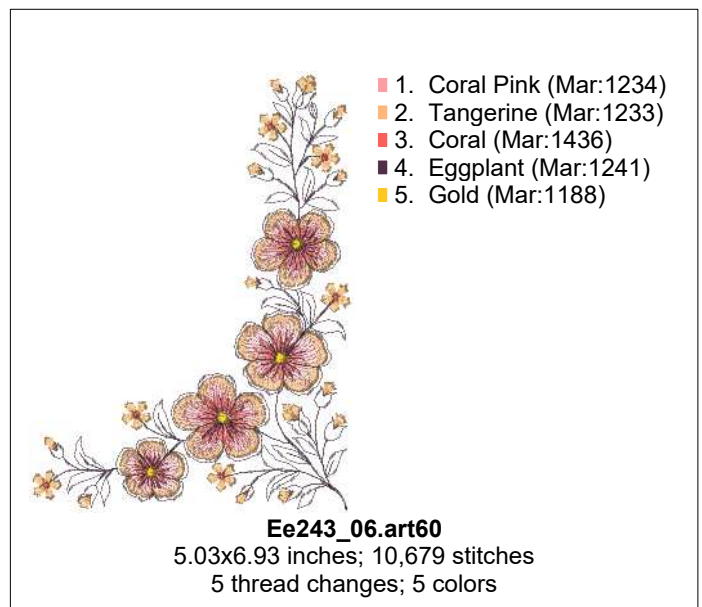

EE243 WILD PRAIRIE ROSES - ENIGMA EMBROIDERY

Printed 12/21/2021

EE243 WILD PRAIRIE ROSES - ENIGMA EMBROIDERY

Printed 12/21/2021

- 1. Coral Pink (Mar:1234)
- 2. Tangerine (Mar:1233)
- 3. Coral (Mar:1436)
- 4. Eggplant (Mar:1241)
- 5. Gold (Mar:1188)

Ee243_07.art60

4.58x1.70 inches; 4,098 stitches
5 thread changes; 5 colors

- 1. Coral Pink (Mar:1234)
- 2. Tangerine (Mar:1233)
- 3. Coral (Mar:1436)
- 4. Eggplant (Mar:1241)
- 5. Gold (Mar:1188)

Ee243_08.art60

6.69x1.44 inches; 6,497 stitches
5 thread changes; 5 colors

- 1. Coral Pink (Mar:1234)
- 2. Tangerine (Mar:1233)
- 3. Coral (Mar:1436)
- 4. Eggplant (Mar:1241)
- 5. Gold (Mar:1188)

Ee243_09.art60

3.84x6.92 inches; 7,441 stitches
5 thread changes; 5 colors

Ee243_13.art60

1.57x1.45 inches; 2,153 stitches
5 thread changes; 5 colors