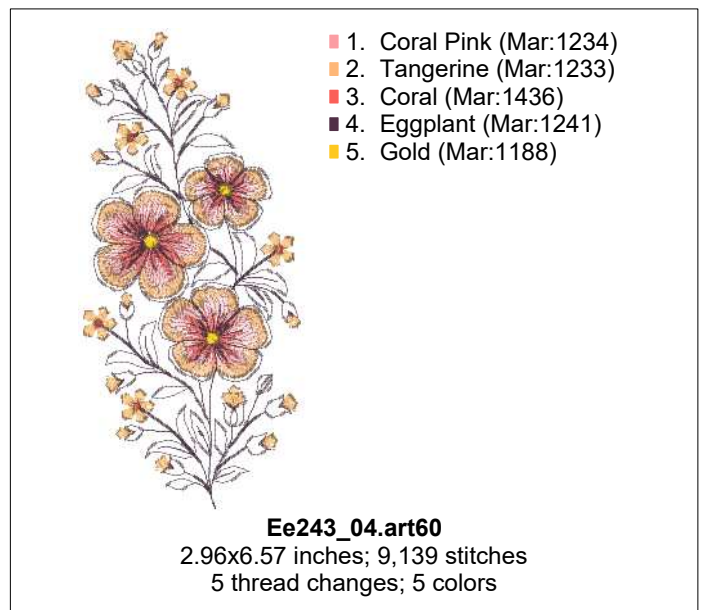

EE243 WILD PRAIRIE ROSES - ENIGMA EMBROIDERY

Printed 12/21/2021

EE243 WILD PRAIRIE ROSES - ENIGMA EMBROIDERY

Printed 12/21/2021

- 1. Coral Pink (Mar:1234)
- 2. Tangerine (Mar:1233)
- 3. Coral (Mar:1436)
- 4. Eggplant (Mar:1241)
- 5. Gold (Mar:1188)

Ee243_07.art60

4.58x1.70 inches; 4,098 stitches
5 thread changes; 5 colors

- 1. Coral Pink (Mar:1234)
- 2. Tangerine (Mar:1233)
- 3. Coral (Mar:1436)
- 4. Eggplant (Mar:1241)
- 5. Gold (Mar:1188)

Ee243_08.art60

6.69x1.44 inches; 6,497 stitches
5 thread changes; 5 colors

- 1. Coral Pink (Mar:1234)
- 2. Tangerine (Mar:1233)
- 3. Coral (Mar:1436)
- 4. Eggplant (Mar:1241)
- 5. Gold (Mar:1188)

Ee243_09.art60

3.84x6.92 inches; 7,441 stitches
5 thread changes; 5 colors

Ee243_13.art60

1.57x1.45 inches; 2,153 stitches
5 thread changes; 5 colors