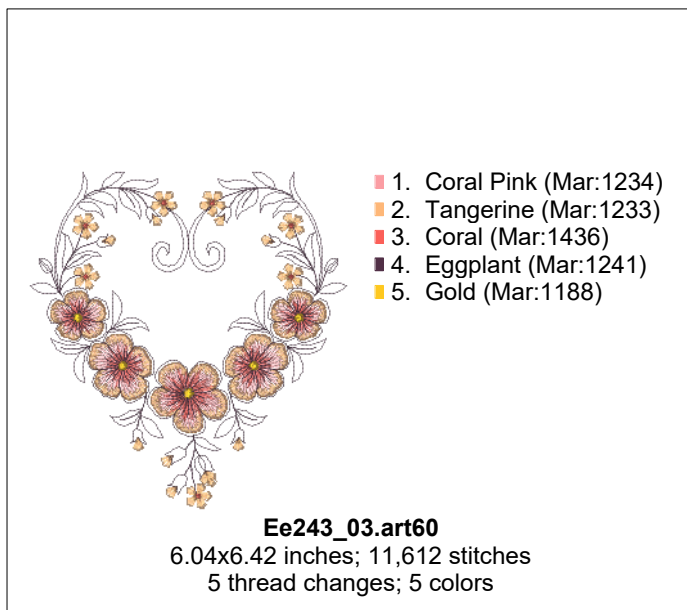

EE243 WILD PRAIRIE ROSES - ENIGMA EMBROIDERY

Printed 12/21/2021

EE243 WILD PRAIRIE ROSES - ENIGMA EMBROIDERY

Printed 12/21/2021

- 1. Coral Pink (Mar:1234)
- 2. Tangerine (Mar:1233)
- 3. Coral (Mar:1436)
- 4. Eggplant (Mar:1241)
- 5. Gold (Mar:1188)

Ee243_07.art60

4.58x1.70 inches; 4,098 stitches
5 thread changes; 5 colors

- 1. Coral Pink (Mar:1234)
- 2. Tangerine (Mar:1233)
- 3. Coral (Mar:1436)
- 4. Eggplant (Mar:1241)
- 5. Gold (Mar:1188)

Ee243_08.art60

6.69x1.44 inches; 6,497 stitches
5 thread changes; 5 colors

- 1. Coral Pink (Mar:1234)
- 2. Tangerine (Mar:1233)
- 3. Coral (Mar:1436)
- 4. Eggplant (Mar:1241)
- 5. Gold (Mar:1188)

Ee243_09.art60

3.84x6.92 inches; 7,441 stitches
5 thread changes; 5 colors

Ee243_13.art60

1.57x1.45 inches; 2,153 stitches
5 thread changes; 5 colors