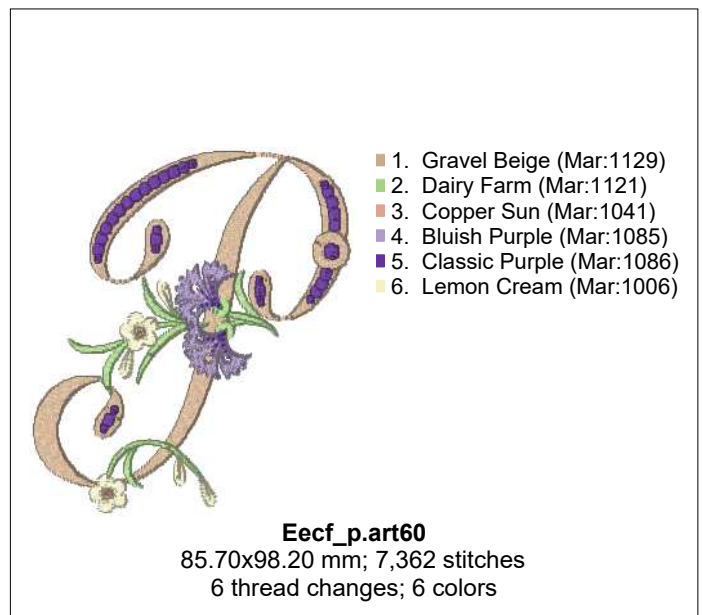

- 1. Gravel Beige (Mar:1129)
- 2. Dairy Farm (Mar:1121)
- 3. Copper Sun (Mar:1041)
- 4. Bluish Purple (Mar:1085)
- 5. Classic Purple (Mar:1086)
- 6. Lemon Cream (Mar:1006)

Eecf_d.art60

89.20x97.30 mm; 10,388 stitches
6 thread changes; 6 colors

- 1. Gravel Beige (Mar:1129)
- 2. Dairy Farm (Mar:1121)
- 3. Copper Sun (Mar:1041)
- 4. Bluish Purple (Mar:1085)
- 5. Classic Purple (Mar:1086)
- 6. Lemon Cream (Mar:1006)

Eecf_e.art60

86.00x95.10 mm; 9,369 stitches
6 thread changes; 6 colors

- 1. Gravel Beige (Mar:1129)
- 2. Dairy Farm (Mar:1121)
- 3. Copper Sun (Mar:1041)
- 4. Bluish Purple (Mar:1085)
- 5. Classic Purple (Mar:1086)
- 6. Lemon Cream (Mar:1006)

Eecf_f.art60

96.40x98.90 mm; 8,417 stitches
6 thread changes; 6 colors

CORNFLOWER MONOGRAMS - ENIGMA EMBROIDERY

Printed 10/31/2018

CORNFLOWER MONOGRAMS - ENIGMA EMBROIDERY

Printed 10/31/2018

CORNFLOWER MONOGRAMMES - ENIGMA EMBROIDERY

Printed 10/31/2018

CORNFLOWER MONOGRAMS - ENIGMA EMBROIDERY