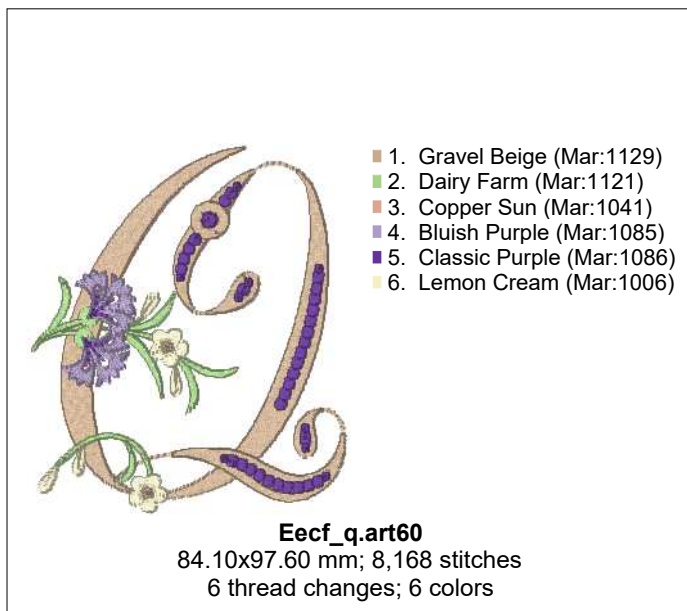

- 1. Gravel Beige (Mar:1129)
- 2. Dairy Farm (Mar:1121)
- 3. Copper Sun (Mar:1041)
- 4. Bluish Purple (Mar:1085)
- 5. Classic Purple (Mar:1086)
- 6. Lemon Cream (Mar:1006)

Eecf_d.art60

89.20x97.30 mm; 10,388 stitches
6 thread changes; 6 colors

- 1. Gravel Beige (Mar:1129)
- 2. Dairy Farm (Mar:1121)
- 3. Copper Sun (Mar:1041)
- 4. Bluish Purple (Mar:1085)
- 5. Classic Purple (Mar:1086)
- 6. Lemon Cream (Mar:1006)

Eecf_e.art60

86.00x95.10 mm; 9,369 stitches
6 thread changes; 6 colors

- 1. Gravel Beige (Mar:1129)
- 2. Dairy Farm (Mar:1121)
- 3. Copper Sun (Mar:1041)
- 4. Bluish Purple (Mar:1085)
- 5. Classic Purple (Mar:1086)
- 6. Lemon Cream (Mar:1006)

Eecf_f.art60

96.40x98.90 mm; 8,417 stitches
6 thread changes; 6 colors

CORNFLOWER MONOGRAMS - ENIGMA EMBROIDERY

Printed 10/31/2018

CORNFLOWER MONOGRAMS - ENIGMA EMBROIDERY

Printed 10/31/2018

CORNFLOWER MONOGRAMMES - ENIGMA EMBROIDERY

Printed 10/31/2018

CORNFLOWER MONOGRAMS - ENIGMA EMBROIDERY