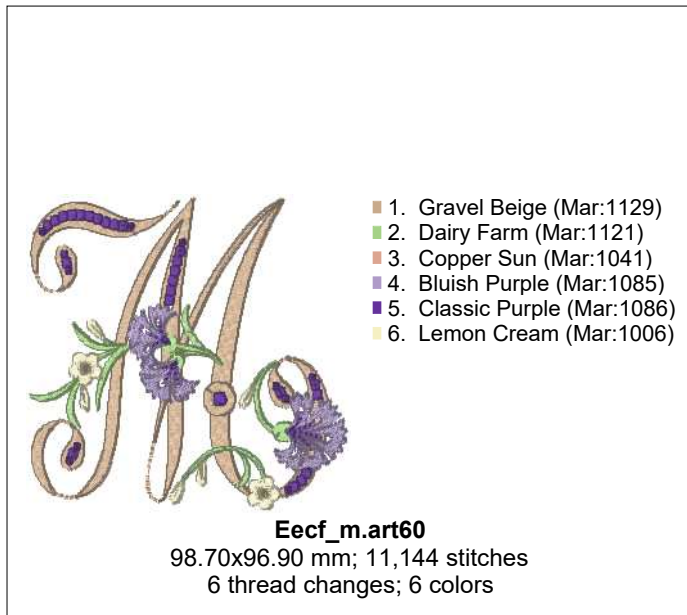

- 1. Gravel Beige (Mar:1129)
- 2. Dairy Farm (Mar:1121)
- 3. Copper Sun (Mar:1041)
- 4. Bluish Purple (Mar:1085)
- 5. Classic Purple (Mar:1086)
- 6. Lemon Cream (Mar:1006)

Eecf_d.art60

89.20x97.30 mm; 10,388 stitches
6 thread changes; 6 colors

- 1. Gravel Beige (Mar:1129)
- 2. Dairy Farm (Mar:1121)
- 3. Copper Sun (Mar:1041)
- 4. Bluish Purple (Mar:1085)
- 5. Classic Purple (Mar:1086)
- 6. Lemon Cream (Mar:1006)

Eecf_e.art60

86.00x95.10 mm; 9,369 stitches
6 thread changes; 6 colors

- 1. Gravel Beige (Mar:1129)
- 2. Dairy Farm (Mar:1121)
- 3. Copper Sun (Mar:1041)
- 4. Bluish Purple (Mar:1085)
- 5. Classic Purple (Mar:1086)
- 6. Lemon Cream (Mar:1006)

Eecf_f.art60

96.40x98.90 mm; 8,417 stitches
6 thread changes; 6 colors

CORNFLOWER MONOGRAMS - ENIGMA EMBROIDERY

Printed 10/31/2018

CORNFLOWER MONOGRAMS - ENIGMA EMBROIDERY

Printed 10/31/2018

CORNFLOWER MONOGRAMMES - ENIGMA EMBROIDERY

Printed 10/31/2018

CORNFLOWER MONOGRAMS - ENIGMA EMBROIDERY