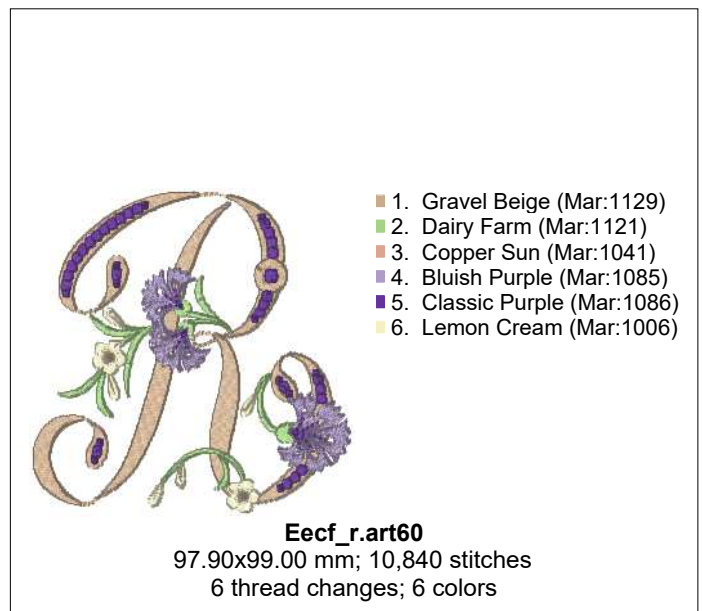

- 1. Gravel Beige (Mar:1129)
- 2. Dairy Farm (Mar:1121)
- 3. Copper Sun (Mar:1041)
- 4. Bluish Purple (Mar:1085)
- 5. Classic Purple (Mar:1086)
- 6. Lemon Cream (Mar:1006)

Eecf_d.art60

89.20x97.30 mm; 10,388 stitches
6 thread changes; 6 colors

- 1. Gravel Beige (Mar:1129)
- 2. Dairy Farm (Mar:1121)
- 3. Copper Sun (Mar:1041)
- 4. Bluish Purple (Mar:1085)
- 5. Classic Purple (Mar:1086)
- 6. Lemon Cream (Mar:1006)

Eecf_e.art60

86.00x95.10 mm; 9,369 stitches
6 thread changes; 6 colors

- 1. Gravel Beige (Mar:1129)
- 2. Dairy Farm (Mar:1121)
- 3. Copper Sun (Mar:1041)
- 4. Bluish Purple (Mar:1085)
- 5. Classic Purple (Mar:1086)
- 6. Lemon Cream (Mar:1006)

Eecf_f.art60

96.40x98.90 mm; 8,417 stitches
6 thread changes; 6 colors

CORNFLOWER MONOGRAMS - ENIGMA EMBROIDERY

Printed 10/31/2018

CORNFLOWER MONOGRAMS - ENIGMA EMBROIDERY

Printed 10/31/2018

CORNFLOWER MONOGRAMMES - ENIGMA EMBROIDERY

Printed 10/31/2018

CORNFLOWER MONOGRAMS - ENIGMA EMBROIDERY