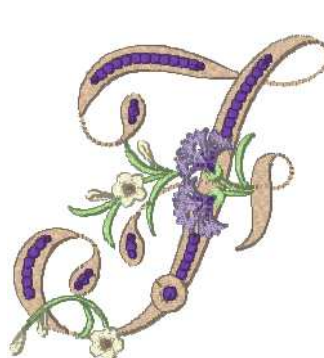

- 1. Gravel Beige (Mar:1129)
- 2. Dairy Farm (Mar:1121)
- 3. Copper Sun (Mar:1041)
- 4. Bluish Purple (Mar:1085)
- 5. Classic Purple (Mar:1086)
- 6. Lemon Cream (Mar:1006)

Eecf_c.art60

85.30x97.10 mm; 10,011 stitches
6 thread changes; 6 colors

- 1. Gravel Beige (Mar:1129)
- 2. Dairy Farm (Mar:1121)
- 3. Copper Sun (Mar:1041)
- 4. Bluish Purple (Mar:1085)
- 5. Classic Purple (Mar:1086)
- 6. Lemon Cream (Mar:1006)

Eecf_d.art60

89.20x97.30 mm; 10,388 stitches
6 thread changes; 6 colors

- 1. Gravel Beige (Mar:1129)
- 2. Dairy Farm (Mar:1121)
- 3. Copper Sun (Mar:1041)
- 4. Bluish Purple (Mar:1085)
- 5. Classic Purple (Mar:1086)
- 6. Lemon Cream (Mar:1006)

Eecf_e.art60

86.00x95.10 mm; 9,369 stitches
6 thread changes; 6 colors