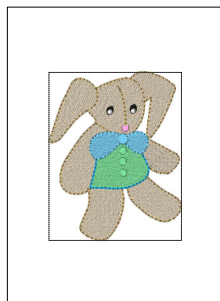

**C:\Users\kitty\Desktop\PDFS**

**Page 1 of 1**

Printed 10/6/2022

- 1. Warm Gray
- 2. Russet Brown
- 3. Warm Gray
- 4. Russet Brown
- 5. Pink
- 6. Mint Green
- 7. Electric Blue
- 8. Sky Blue
- 9. Mint Green
- 10. Black
- 11. White

**Floppybunny pes**

3.14x3.99 inches; 13,171 stitches

11 thread changes; 8 colors