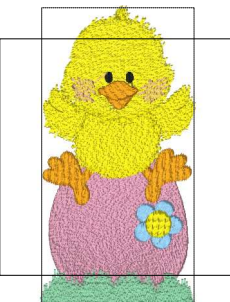

- 1. Pumpkin (Isa:1102)
- 2. Daisy (Isa:605)
- 3. Pumpkin (Isa:1102)
- 4. Black (Isa:20)
- 5. Rose (Isa:2530)

Dad067 04.pes

3.59x4.37 inches; 13,124 stitches
5 thread changes; 4 colors

- 1. Daisy (Isa:605)
- 2. Pumpkin (Isa:1102)
- 3. Black (Isa:20)
- 4. Aqua (Isa:4230)
- 5. Vanilla (Isa:660)
- 6. Rose (Isa:2530)
- 7. Kiwi (Isa:5822)

Dad067 05.pes

3.79x4.07 inches; 19,023 stitches
7 thread changes; 7 colors

- 1. Coffee Bean (Isa:1344)
- 2. Daisy (Isa:605)
- 3. Pumpkin (Isa:1102)
- 4. Black (Isa:20)
- 5. Rose (Isa:2530)
- 6. Aqua (Isa:4230)

Dad067 06.pes

3.24x4.76 inches; 17,902 stitches
6 thread changes; 6 colors

- 1. Rose (Isa:2530)
- 2. Willow (Isa:5664)
- 3. Pumpkin (Isa:1102)
- 4. Chicory (Isa:3920)
- 5. Daisy (Isa:605)
- 6. Pumpkin (Isa:1102)
- 7. Black (Isa:20)
- 8. Rose (Isa:2530)

Dad067 07.pes

2.54x4.97 inches; 16,583 stitches
8 thread changes; 6 colors

- 1. Pumpkin (Isa:1102)
- 2. Daisy (Isa:605)
- 3. Pumpkin (Isa:1102)
- 4. Rose (Isa:2530)
- 5. Black (Isa:20)
- 6. White (Isa:15)
- 7. Colonial Blue (Isa:3902)