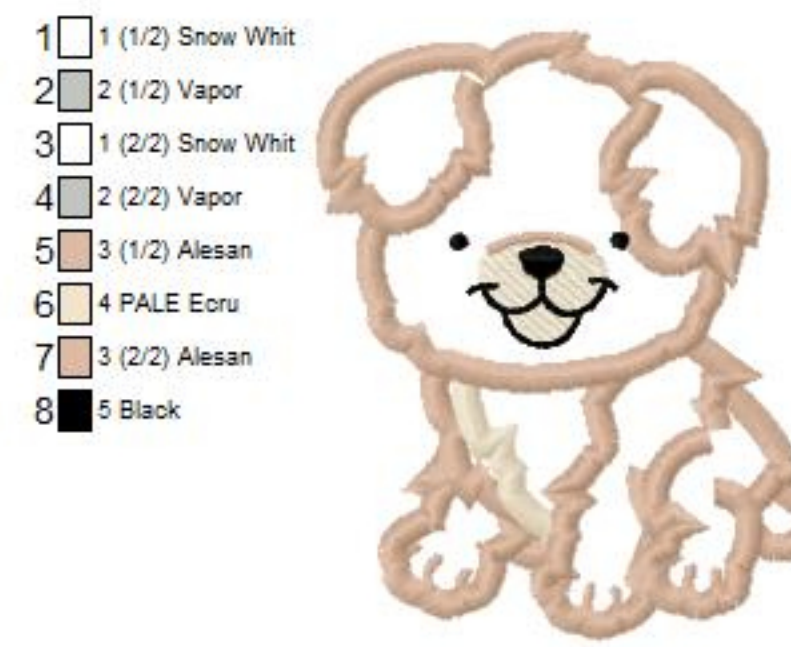

Name: BC_AppliqueDogsToo8_4x4
File: BC_AppliqueDogsToo8_4x4.PES
Stitches: 10263 Colors: 5/8
Size: 3.36x3.86 " Stops: 7