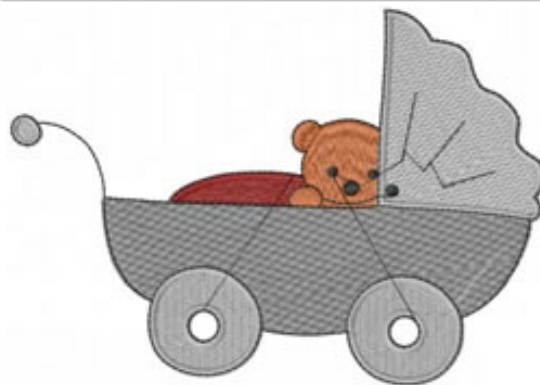

## Baby Buggy

**Brand:** AnnTheGran

**Stitches:** 14,357

**Height/Width:** 5.00 x 3.52 inches  
127.00 x 89.41 mm

**Formats:** ART,DST,EXP,HUS,JEF,PES,VIP,XXX

**Thread Manufacturer:** Madeira