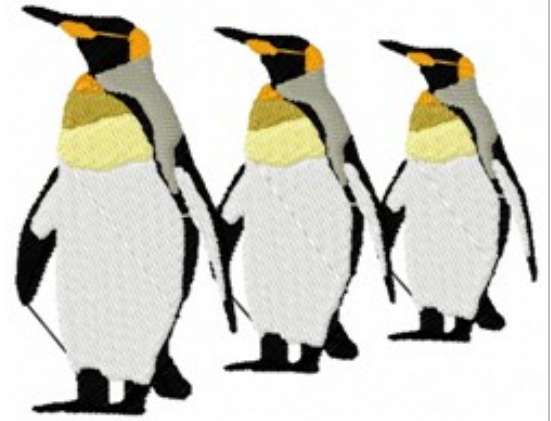

# Wild Penguin

**Brand:** AnnTheGran

**Stitches:** 10,518

**Height/Width:** 2.98 x 3.80 inches  
75.69 x 96.52 mm

**Formats:**  
ART,DST,EXP,HUS,JEF,PCS,PEC,PES,SEW,VIP,XXX

**Thread Manufacturer:** Madeira

## Unique Colors

 Emerald Black (1000)	 Super White (1001)
 Copper (1065)	 Military Gold (1025)
 Gun Metal (1287)	 Cornmeal (1066)

## Color Sequence

 1. Emerald Black (1000)	 10. Super White (1001)
 2. Copper (1065)	 11. Military Gold (1025)
 3. Gun Metal (1287)	 12. Cornmeal (1066)
 4. Super White (1001)	 13. Emerald Black (1000)
 5. Military Gold (1025)	 14. Copper (1065)
 6. Cornmeal (1066)	 15. Gun Metal (1287)
 7. Emerald Black (1000)	 16. Super White (1001)
 8. Copper (1065)	 17. Military Gold (1025)
 9. Gun Metal (1287)	 18. Cornmeal (1066)