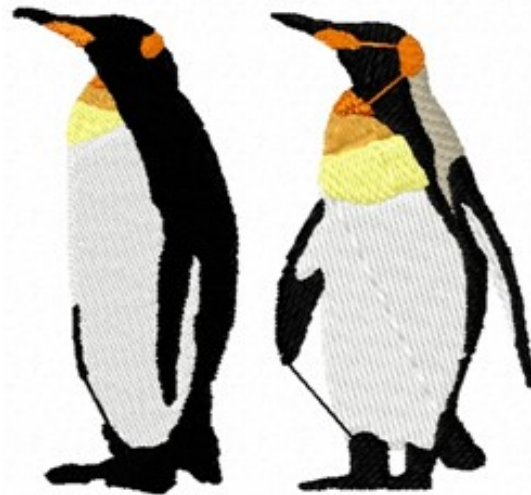

# Penguins

**Brand:** AnnTheGran

**Stitches:** 8,299

**Height/Width:** 2.54 x 2.72 inches  
64.52 x 69.09 mm

**Formats:**  
ART,DST,EXP,HUS,JEF,PCS,PEC,PES,SEW,VIP,XXX

**Thread Manufacturer:** Madeira