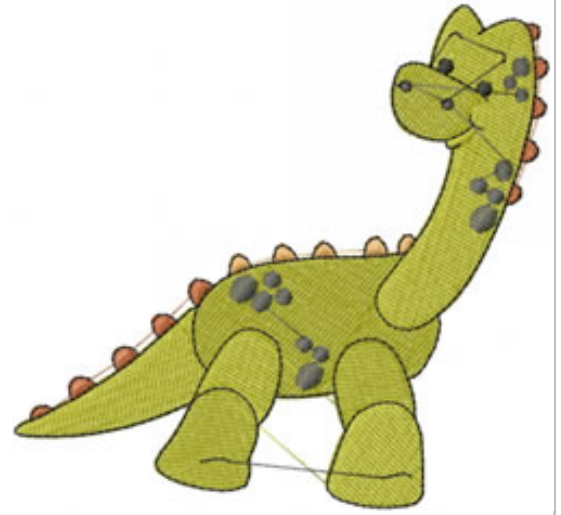

# Danny The Dinosaur

**Brand:** AnnTheGran

**Stitches:** 8,816

**Height/Width:** 3.68 x 3.90 inches  
93.47 x 99.06 mm

**Formats:**  
ART,CSD,DST,EXP,HUS,JEF,PCS,PES,SEW,VIP,XXX

**Thread Manufacturer:** Madeira