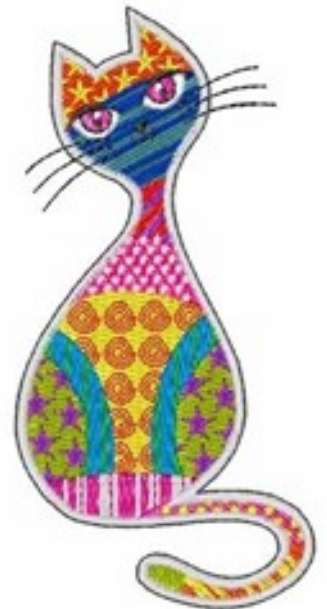

Patchwork Cat

Brand: AnnTheGran

Stitches: 8,947

Height/Width: 3.41 x 1.68 inches
86.60 x 42.75 mm

Formats: ART,CND,CSD,DST,EMB,EXP,HUS,JEF,PCS,PEC,PES,SEW,XXX

Thread Manufacturer: Madeira

Unique Colors

 Avocado Green (1140)	 Calypso Blue (1297)
 Bahamas Blue (1330)	 Gray Haze (1010)
 Christmas Red (1147)	 Marlin (1291)
 Fuchsia (1110)	 Blue Ink (1167)
 Pink Petal (1114)	 Charcoal (1239)
 (1077)	 Super White (1001)
 Canary (1068)	 Emerald Black (1000)
 Celtic Green (1079)	

Color Sequence

 1. Avocado Green (1140)	 13. Dark Coral (1077)
 2. Bahamas Blue (1330)	 14. Canary (1068)
 3. Christmas Red (1147)	 15. Avocado Green (1140)
 4. Fuchsia (1110)	 16. Marlin (1291)
 5. Pink Petal (1114)	 17. Blue Ink (1167)
 6. Dark Coral (1077)	 18. Gray Haze (1010)
 7. Canary (1068)	 19. Charcoal (1239)
 8. Christmas Red (1147)	 20. Fuchsia (1110)
 9. Celtic Green (1079)	 21. Super White (1001)
 10. Peacock Blue (1297)	 22. Emerald Black (1000)
 11. Gray Haze (1010)	 23. Super White (1001)
 12. Fuchsia (1110)	