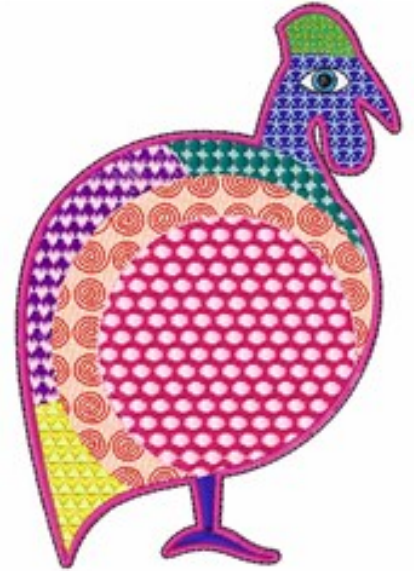

Patchwork Rooster

Brand: AnnTheGran

Stitches: 18,726

Height/Width: 4.01 x 2.72 inches
101.87 x 69.16 mm

Formats:
ART,CND,CSD,DST,EMB,EXP,HUS,JEF,PCS,PEC,PES,SEW,XXX

Thread Manufacturer: Madeira

Unique Colors

 Light Salmon (1018)	 Dark Purple Iris (1366)
 Christmas Red (1147)	 Clear Blue (1132)
 Scarlet Rose (1184)	 Bell Pepper (1051)
 Bermuda Sand (1014)	 Army Green (1306)
 Sea Frost (1089)	 Ruby Slipper (1186)
 Fir (1370)	 Super White (1001)
 Grape Juice (1343)	 Navajo Blue (1176)
 Lemon (1023)	 Emerald Black (1000)
 Canary (1068)	

Color Sequence

 1. Light Salmon (1018)	 10. Canary (1068)
 2. Christmas Red (1147)	 11. Sailor Blue (1366)
 3. Scarlet Rose (1184)	 12. Clear Blue (1132)
 4. Bermuda Sand (1014)	 13. Bell Pepper (1051)
 5. Sea Frost (1089)	 14. Army Green (1306)
 6. Fir (1370)	 15. Ruby Slipper (1186)
 7. Grape Juice (1343)	 16. Super White (1001)
 8. Bermuda Sand (1014)	 17. Navajo Blue (1176)
 9. Lemon (1023)	 18. Emerald Black (1000)