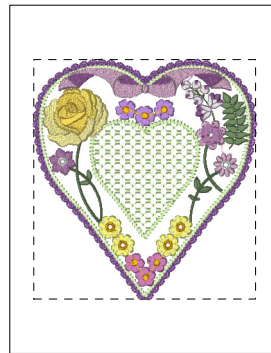

Aljay-Vh5x7s103.art

5.02x5.41 inches; 21,654 stitches
16 thread changes; 12 colors

- 1. Burgundy (Mar:1156)
- 2. Golden Dusk (Mar:1009)
- 3. Pink Cream (Mar:1227)
- 4. Dusty Pink (Mar:1229)
- 5. Crimson Rose (Mar:1151)
- 6. Burgundy (Mar:1156)
- 7. Windsor Green (Mar:1126)
- 8. Arabian Nights (Mar:1154)
- 9. Ripe Lemon (Mar:1004)
- 10. Lilac Haze (Mar:1192)
- 11. Noon Sun (Mar:1008)
- 12. Light Cerise (Mar:1024)
- 13. High Noon (Mar:1219)
- 14. Dusty Pink (Mar:1229)
- 15. Crimson Rose (Mar:1151)
- 16. Burgundy (Mar:1156)

Aljay-Vh5x7s104.art

5.02x5.41 inches; 21,161 stitches
16 thread changes; 12 colors

- 1. Deep Purple (Mar:1080)
- 2. Dusky Berry (Mar:1074)
- 3. Fruity Wine (Mar:1077)
- 4. Purple Satin (Mar:1078)
- 5. Windsor Green (Mar:1126)
- 6. Ripe Lemon (Mar:1004)
- 7. Berry Cream (Mar:1073)
- 8. Purple Dusk (Mar:1075)
- 9. Dusky Berry (Mar:1074)
- 10. Purple Satin (Mar:1078)
- 11. Summer Citrus (Mar:1007)
- 12. Noon Sun (Mar:1008)
- 13. Golden Dusk (Mar:1009)
- 14. Ripe Lemon (Mar:1004)
- 15. Dusky Mauve (Mar:1261)
- 16. Purple Cream (Mar:1076)
- 17. High Noon (Mar:1219)

Aljay-Vh5x7s105.art

5.02x5.41 inches; 21,521 stitches
17 thread changes; 14 colors

- 1. Purple Satin (Mar:1078)
- 2. Deep Purple (Mar:1080)
- 3. Aqua Sun (Mar:1109)
- 4. Purple Dusk (Mar:1075)
- 5. Windsor Green (Mar:1126)
- 6. White (Mar:1179)
- 7. Berry Cream (Mar:1073)
- 8. Purple Dusk (Mar:1075)
- 9. Fruity Wine (Mar:1077)
- 10. White (Mar:1179)
- 11. Bright Citrus (Mar:1005)
- 12. Dusky Mauve (Mar:1261)
- 13. Purple Satin (Mar:1078)
- 14. High Noon (Mar:1219)
- 15. Summer Citrus (Mar:1007)
- 16. Noon Sun (Mar:1008)
- 17. Golden Dusk (Mar:1009)

Aljay-Vh5x7s106.art

5.02x5.41 inches; 21,966 stitches
17 thread changes; 15 colors