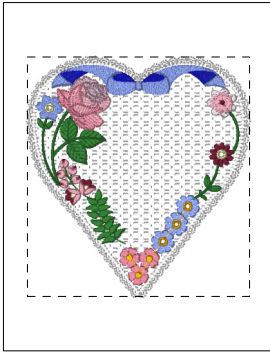

Printed 8/29/2018

1. White (Mar:1179)
2. Windsor Green (Mar:1126)
3. Burgundy (Mar:1156)
4. Ripe Lemon (Mar:1004)
5. Pinkish Mauve (Mar:1023)
6. Uniform Blue (Mar:1200)
7. Dieppe (Mar:1197)
8. Pink Musk (Mar:1022)
9. Lilac Haze (Mar:1192)
10. Pinkish Mauve (Mar:1023)
11. Light Cerise (Mar:1024)
12. High Noon (Mar:1219)
13. Burgundy (Mar:1156)
14. Ripe Lemon (Mar:1004)

Aljay-Vh5x7s101.art

5.02x5.41 inches; 24,271 stitches
14 thread changes; 11 colors