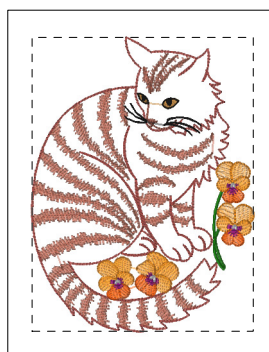

Aljay-Cimg5x7s104.art
4.98x6.97 inches; 7,797 stitches
8 thread changes; 8 colors

1. Rusty (Mar:1305)
2. Cedar Pitch (Mar:1159)
3. Ginger Rust (Mar:1306)
4. Beechwood (Mar:1187)
5. Black (Mar:1180)
6. Verdant (Mar:1342)
7. White (Mar:1179)
8. Carrot (Mar:1333)
9. Flame Tree (Mar:1045)
10. Port Wine (Mar:1079)
11. White (Mar:1179)