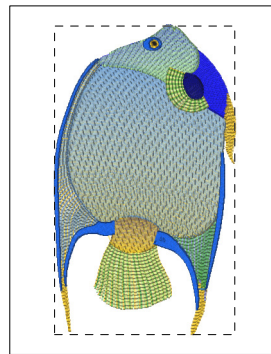

Aljay-Ta5x7s102.art
4.98x5.85 inches; 21,918 stitches
16 thread changes; 8 colors

1. Golden Dusk (Mar:1009)
2. Beach Blue (Mar:1063)
3. Calm Blue (Mar:1247)
4. Spring Green (Mar:1285)
5. Kilkenny Shine (Mar:1120)
6. Summer Citrus (Mar:1007)
7. Royal Blue (Mar:1202)
8. Golden Dusk (Mar:1009)
9. Beach Blue (Mar:1063)
10. Uniform Blue (Mar:1200)
11. Kilkenny Shine (Mar:1120)
12. Black (Mar:1180)
13. Golden Dusk (Mar:1009)
14. Nautical Blue (Mar:1097)
15. Kilkenny Shine (Mar:1120)
16. Summer Citrus (Mar:1007)
17. Spring Green (Mar:1285)
18. Royal Blue (Mar:1202)