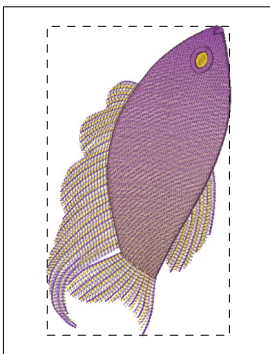

Aljay-Ta5x7s103.art
4.99x6.30 inches; 16,738 stitches
21 thread changes; 10 colors

- 1. Golden Dusk (Mar:1009)
- 2. Beach Blue (Mar:1063)
- 3. Calm Blue (Mar:1247)
- 4. Spring Green (Mar:1285)
- 5. Kilkenny Shine (Mar:1120)
- 6. Summer Citrus (Mar:1007)
- 7. Royal Blue (Mar:1202)
- 8. Golden Dusk (Mar:1009)
- 9. Beach Blue (Mar:1063)
- 10. Uniform Blue (Mar:1200)
- 11. Kilkenny Shine (Mar:1120)
- 12. Black (Mar:1180)
- 13. Golden Dusk (Mar:1009)
- 14. Nautical Blue (Mar:1097)
- 15. Kilkenny Shine (Mar:1120)
- 16. Summer Citrus (Mar:1007)
- 17. Spring Green (Mar:1285)
- 18. Royal Blue (Mar:1202)

Aljay-Ta5x7s104.art
4.08x6.98 inches; 17,017 stitches
18 thread changes; 10 colors

- 1. Uniform Blue (Mar:1200)
- 2. Port Wine (Mar:1079)
- 3. Scarlet (Mar:1050)
- 4. Bowling Green (Mar:1124)
- 5. Purple (Mar:1336)
- 6. Fauve Red (Mar:1194)
- 7. Kilkenny Shine (Mar:1120)
- 8. Golden Dusk (Mar:1009)
- 9. Uniform Blue (Mar:1200)
- 10. Kilkenny Shine (Mar:1120)
- 11. Beechwood (Mar:1187)
- 12. Bowling Green (Mar:1124)

Aljay-Ta5x7s105.art
4.98x6.05 inches; 13,536 stitches
12 thread changes; 9 colors

- 1. Rosewood (Mar:1160)
- 2. Beechwood (Mar:1187)
- 3. Ginger Brown (Mar:1224)
- 4. Lucen Green (Mar:1221)
- 5. Khaki Olive (Mar:1122)
- 6. Ripe Lemon (Mar:1004)
- 7. Lumber (Mar:1310)
- 8. Ratan Alloy (Mar:1015)
- 9. Black (Mar:1180)
- 10. Russet (Mar:1158)
- 11. Beechwood (Mar:1187)
- 12. Ginger Brown (Mar:1224)
- 13. Lucen Green (Mar:1221)
- 14. Rosewood (Mar:1160)

Aljay-Ta5x7s106.art
4.93x6.67 inches; 17,769 stitches
14 thread changes; 10 colors

- 1. Purple (Mar:1262)
- 2. Ripe Lemon (Mar:1004)
- 3. Imperial Purple (Mar:1081)
- 4. Noon Sun (Mar:1008)
- 5. Bright Citrus (Mar:1005)
- 6. Royal Purple (Mar:1083)
- 7. Beechwood (Mar:1187)
- 8. Deep Purple (Mar:1080)