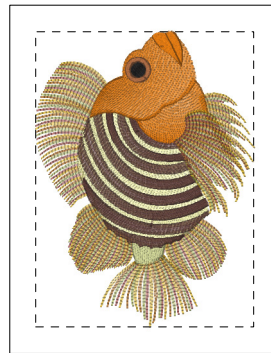

Aljay-Ta5x7s104.art
4.08x6.98 inches; 17,017 stitches
18 thread changes; 10 colors

1. Rosewood (Mar:1160)
2. Beechwood (Mar:1187)
3. Ginger Brown (Mar:1224)
4. Lucen Green (Mar:1221)
5. Khaki Olive (Mar:1122)
6. Ripe Lemon (Mar:1004)
7. Lumber (Mar:1310)
8. Ratan Alloy (Mar:1015)
9. Black (Mar:1180)
10. Russet (Mar:1158)
11. Beechwood (Mar:1187)
12. Ginger Brown (Mar:1224)
13. Lucen Green (Mar:1221)
14. Rosewood (Mar:1160)