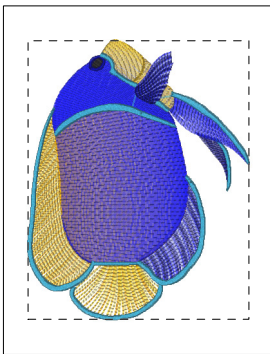

Aljay-Ta5x7s101.art
4.52x6.38 inches; 23,119 stitches
10 thread changes; 6 colors

1. Golden Dusk (Mar:1009)
2. Summer Citrus (Mar:1007)
3. High Noon (Mar:1219)
4. Noon Sun (Mar:1008)
5. Uniform Blue (Mar:1200)
6. Calm Blue (Mar:1247)
7. Yankee Blue (Mar:1253)
8. Royal Blue (Mar:1202)
9. Temperate Ocean (Mar:1270)
10. Uniform Blue (Mar:1200)
11. High Noon (Mar:1219)
12. Uniform Blue (Mar:1200)
13. Calm Blue (Mar:1247)
14. Golden Dusk (Mar:1009)
15. Black (Mar:1180)
16. Yankee Blue (Mar:1253)
17. Temperate Ocean (Mar:1270)
18. Uniform Blue (Mar:1200)
19. Calm Blue (Mar:1247)
20. Yankee Blue (Mar:1253)
21. Royal Blue (Mar:1202)