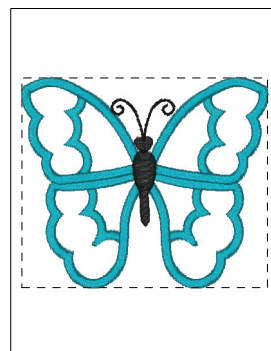

Aljay-Ab5x7s106.art
5.02x5.26 inches; 15,961 stitches
7 thread changes; 7 colors

1. Golden Lemon (Mar:1003)
2. Ripe Lemon (Mar:1004)
3. Bright Citrus (Mar:1005)
4. Lemon Cream (Mar:1006)
5. Summer Citrus (Mar:1007)
6. Noon Sun (Mar:1008)
7. Lagoon (Mar:1102)
8. Black (Mar:1180)

Aljay-Ab5x7s108.art
3.61x3.08 inches; 7,895 stitches
8 thread changes; 8 colors