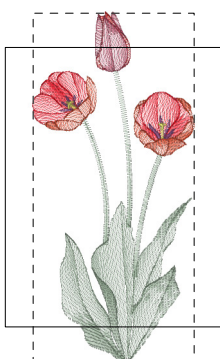

Aljay-Tf6x10s101.art
4.30x9.82 inches; 9,883 stitches
5 thread changes; 5 colors

1. Hail Storm (Mar:1340)
2. Military Crimson (Mar:1243)
3. Burnt Crimson (Mar:1054)
4. Scarlet (Mar:1050)
5. Port Wine (Mar:1079)
6. Bright Citrus (Mar:1005)
7. Orange Flame (Mar:1048)