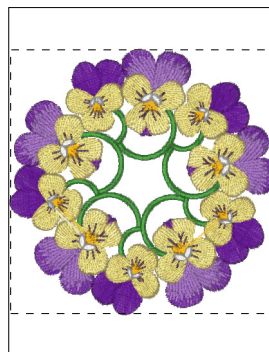

1. Spring Green (Mar:1285)
2. Purple (Mar:1262)
3. Dusky Mauve (Mar:1261)
4. Noon Sun (Mar:1008)
5. Purple Dim (Mar:1084)
6. High Noon (Mar:1219)
7. White (Mar:1179)