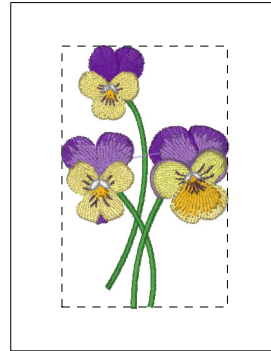

Printed 8/12/2019

- 1. Noon Sun (Mar:1008)
- 2. Spring Green (Mar:1285)
- 3. Noon Sun (Mar:1008)
- 4. Golden Dusk (Mar:1009)
- 5. Cedar Pitch (Mar:1159)
- 6. High Noon (Mar:1219)
- 7. Golden Lemon (Mar:1003)

**Aljay-Dp4x4s101.art**  
2.03x3.77 inches; 6,895 stitches  
7 thread changes; 6 colors

- 1. Spring Green (Mar:1285)
- 2. Purple (Mar:1262)
- 3. Dusky Mauve (Mar:1261)
- 4. Purple (Mar:1262)
- 5. Dusky Mauve (Mar:1261)
- 6. Imperial Purple (Mar:1081)
- 7. Bright Citrus (Mar:1005)
- 8. Noon Sun (Mar:1008)
- 9. Sandy Orange (Mar:1188)
- 10. Purple Dim (Mar:1084)
- 11. High Noon (Mar:1219)
- 12. White (Mar:1179)

**Aljay-Dp4x4s102.art**  
2.43x3.84 inches; 7,377 stitches  
12 thread changes; 10 colors

- 1. Noon Sun (Mar:1008)
- 2. Spring Green (Mar:1285)
- 3. Lavender Blue (Mar:1195)
- 4. Noon Sun (Mar:1008)
- 5. Golden Dusk (Mar:1009)
- 6. Cedar Pitch (Mar:1159)
- 7. High Noon (Mar:1219)
- 8. Golden Lemon (Mar:1003)

**Aljay-Dp4x4s112.art**  
3.78x3.78 inches; 25,562 stitches  
10 thread changes; 6 colors

- 1. Spring Green (Mar:1285)
- 2. Purple (Mar:1262)
- 3. Dusky Mauve (Mar:1261)
- 4. Noon Sun (Mar:1008)
- 5. Purple Dim (Mar:1084)
- 6. High Noon (Mar:1219)
- 7. White (Mar:1179)