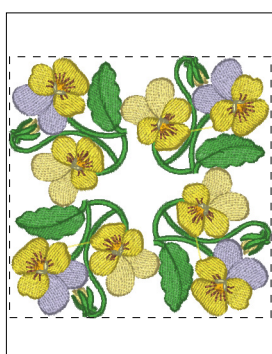

Aljay-Dp4x4s109.art
3.74x3.74 inches; 15,663 stitches
7 thread changes; 6 colors

1. Noon Sun (Mar:1008)
2. Spring Green (Mar:1285)
3. Lavender Blue (Mar:1195)
4. Noon Sun (Mar:1008)
5. Golden Dusk (Mar:1009)
6. Cedar Pitch (Mar:1159)
7. High Noon (Mar:1219)
8. Golden Lemon (Mar:1003)