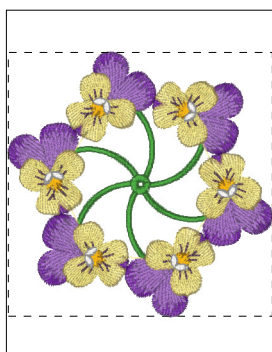

**Aljay-Dp4x4s109.art**  
3.74x3.74 inches; 15,663 stitches  
7 thread changes; 6 colors

- 1. Spring Green (Mar:1285)
- 2. Purple (Mar:1262)
- 3. Dusky Mauve (Mar:1261)
- 4. Noon Sun (Mar:1008)
- 5. Purple Dim (Mar:1084)
- 6. High Noon (Mar:1219)
- 7. White (Mar:1179)

**Aljay-Dp4x4s110.art**  
3.88x3.88 inches; 17,432 stitches  
7 thread changes; 7 colors

- 1. Noon Sun (Mar:1008)
- 2. Spring Green (Mar:1285)
- 3. Lavender Blue (Mar:1195)
- 4. Noon Sun (Mar:1008)
- 5. Golden Dusk (Mar:1009)
- 6. Cedar Pitch (Mar:1159)
- 7. High Noon (Mar:1219)
- 8. Golden Lemon (Mar:1003)

**Aljay-Dp4x4s111.art**  
3.84x3.83 inches; 20,053 stitches  
8 thread changes; 7 colors

- 1. Bluish Purple (Mar:1085)
- 2. White (Mar:1179)
- 3. Spring Green (Mar:1285)
- 4. Bluish Purple (Mar:1085)
- 5. White (Mar:1179)
- 6. Bluish Purple (Mar:1085)
- 7. White (Mar:1179)
- 8. Uniform Blue (Mar:1200)
- 9. High Noon (Mar:1219)
- 10. Golden Lemon (Mar:1003)

**Aljay-Dp4x4s112.art**  
3.78x3.78 inches; 25,562 stitches  
10 thread changes; 6 colors

- 1. Spring Green (Mar:1285)
- 2. Purple (Mar:1262)
- 3. Dusky Mauve (Mar:1261)
- 4. Noon Sun (Mar:1008)
- 5. Purple Dim (Mar:1084)
- 6. High Noon (Mar:1219)
- 7. White (Mar:1179)