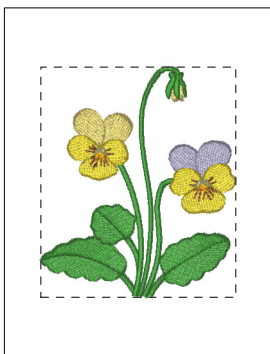

Printed 8/12/2019

- 1. Noon Sun (Mar:1008)
- 2. Spring Green (Mar:1285)
- 3. Noon Sun (Mar:1008)
- 4. Golden Dusk (Mar:1009)
- 5. Cedar Pitch (Mar:1159)
- 6. High Noon (Mar:1219)
- 7. Golden Lemon (Mar:1003)

**Aljay-Dp4x4s101.art**  
2.03x3.77 inches; 6,895 stitches  
7 thread changes; 6 colors

- 1. Spring Green (Mar:1285)
- 2. Purple (Mar:1262)
- 3. Dusky Mauve (Mar:1261)
- 4. Purple (Mar:1262)
- 5. Dusky Mauve (Mar:1261)
- 6. Imperial Purple (Mar:1081)
- 7. Bright Citrus (Mar:1005)
- 8. Noon Sun (Mar:1008)
- 9. Sandy Orange (Mar:1188)
- 10. Purple Dim (Mar:1084)
- 11. High Noon (Mar:1219)
- 12. White (Mar:1179)

**Aljay-Dp4x4s102.art**  
2.43x3.84 inches; 7,377 stitches  
12 thread changes; 10 colors

- 1. Noon Sun (Mar:1008)
- 2. Spring Green (Mar:1285)
- 3. Lavender Blue (Mar:1195)
- 4. Noon Sun (Mar:1008)
- 5. Golden Dusk (Mar:1009)
- 6. Cedar Pitch (Mar:1159)
- 7. High Noon (Mar:1219)
- 8. Golden Lemon (Mar:1003)

**Aljay-Dp4x4s112.art**  
3.78x3.78 inches; 25,562 stitches  
10 thread changes; 6 colors

- 1. Spring Green (Mar:1285)
- 2. Purple (Mar:1262)
- 3. Dusky Mauve (Mar:1261)
- 4. Noon Sun (Mar:1008)
- 5. Purple Dim (Mar:1084)
- 6. High Noon (Mar:1219)
- 7. White (Mar:1179)