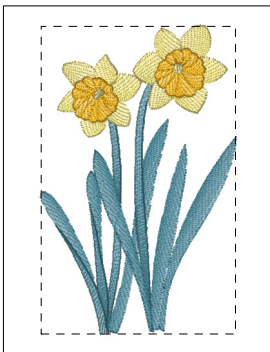

Printed 8/13/2019

- 1. Sea green (Mar:1090)
- 2. Imperial Purple (Mar:1081)
- 3. Rosewood (Mar:1242)
- 4. Golden Dusk (Mar:1009)
- 5. Mauve (Mar:1260)

Aljay-Ms5x7s1101.art
4.82x6.92 inches; 8,188 stitches
5 thread changes; 5 colors

- 1. Sea green (Mar:1090)
- 2. Imperial Purple (Mar:1081)
- 3. Black (Mar:1180)
- 4. Golden Dusk (Mar:1009)
- 5. Mauve (Mar:1260)

Aljay-Ms5x7s1102.art
3.48x6.83 inches; 7,219 stitches
5 thread changes; 5 colors

- 1. Gulf Blue (Mar:1171)
- 2. Noon Sun (Mar:1008)
- 3. High Noon (Mar:1219)
- 4. Ripe Lemon (Mar:1004)
- 5. High Noon (Mar:1219)

Aljay-Ms5x7s1103.art
4.39x6.95 inches; 9,338 stitches
5 thread changes; 4 colors

Aljay-Ms5x7s1105.art
4.98x6.67 inches; 12,456 stitches
13 thread changes; 10 colors

- 1. Windsor Green (Mar:1126)
- 2. Golden Dusk (Mar:1009)
- 3. Noon Sun (Mar:1008)
- 4. Summer Citrus (Mar:1007)
- 5. Dusky Mauve (Mar:1261)
- 6. Imperial Purple (Mar:1081)
- 7. High Noon (Mar:1219)
- 8. Golden Dusk (Mar:1009)
- 9. Noon Sun (Mar:1008)
- 10. Mauve (Mar:1260)
- 11. Imperial Purple (Mar:1081)
- 12. Sage Cream (Mar:1182)