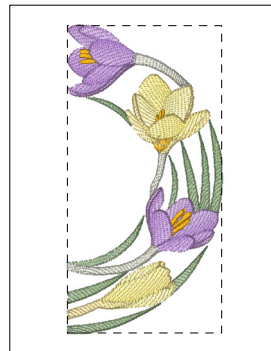

Aljay-Ms5x7s1104.art
3.50x6.91 inches; 7,107 stitches
6 thread changes; 5 colors

1. Windsor Green (Mar:1126)
2. Golden Dusk (Mar:1009)
3. Noon Sun (Mar:1008)
4. Summer Citrus (Mar:1007)
5. Dusky Mauve (Mar:1261)
6. Imperial Purple (Mar:1081)
7. High Noon (Mar:1219)
8. Golden Dusk (Mar:1009)
9. Noon Sun (Mar:1008)
10. Mauve (Mar:1260)
11. Imperial Purple (Mar:1081)
12. Sage Cream (Mar:1182)

Aljay-Ms5x7s1106.art
3.49x6.95 inches; 9,244 stitches
12 thread changes; 9 colors