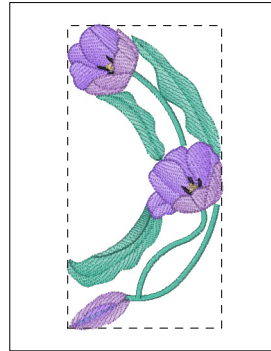

Printed 8/13/2019

- 1. Sea green (Mar:1090)
- 2. Imperial Purple (Mar:1081)
- 3. Rosewood (Mar:1242)
- 4. Golden Dusk (Mar:1009)
- 5. Mauve (Mar:1260)

Aljay-Ms5x7s1101.art
4.82x6.92 inches; 8,188 stitches
5 thread changes; 5 colors

- 1. Sea green (Mar:1090)
- 2. Imperial Purple (Mar:1081)
- 3. Black (Mar:1180)
- 4. Golden Dusk (Mar:1009)
- 5. Mauve (Mar:1260)

Aljay-Ms5x7s1102.art
3.48x6.83 inches; 7,219 stitches
5 thread changes; 5 colors

- 1. Gulf Blue (Mar:1171)
- 2. Noon Sun (Mar:1008)
- 3. High Noon (Mar:1219)
- 4. Ripe Lemon (Mar:1004)
- 5. High Noon (Mar:1219)

Aljay-Ms5x7s1103.art
4.39x6.95 inches; 9,338 stitches
5 thread changes; 4 colors

Aljay-Ms5x7s1105.art
4.98x6.67 inches; 12,456 stitches
13 thread changes; 10 colors

- 1. Windsor Green (Mar:1126)
- 2. Golden Dusk (Mar:1009)
- 3. Noon Sun (Mar:1008)
- 4. Summer Citrus (Mar:1007)
- 5. Dusky Mauve (Mar:1261)
- 6. Imperial Purple (Mar:1081)
- 7. High Noon (Mar:1219)
- 8. Golden Dusk (Mar:1009)
- 9. Noon Sun (Mar:1008)
- 10. Mauve (Mar:1260)
- 11. Imperial Purple (Mar:1081)
- 12. Sage Cream (Mar:1182)