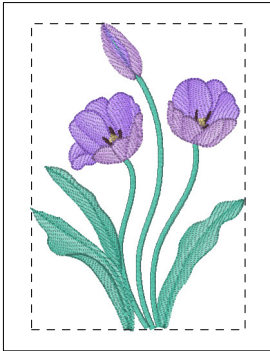

Printed 8/13/2019

- 1. Sea green (Mar:1090)
- 2. Imperial Purple (Mar:1081)
- 3. Rosewood (Mar:1242)
- 4. Golden Dusk (Mar:1009)
- 5. Mauve (Mar:1260)

Aljay-Ms5x7s1101.art
4.82x6.92 inches; 8,188 stitches
5 thread changes; 5 colors

- 1. Sea green (Mar:1090)
- 2. Imperial Purple (Mar:1081)
- 3. Black (Mar:1180)
- 4. Golden Dusk (Mar:1009)
- 5. Mauve (Mar:1260)

Aljay-Ms5x7s1102.art
3.48x6.83 inches; 7,219 stitches
5 thread changes; 5 colors

- 1. Gulf Blue (Mar:1171)
- 2. Noon Sun (Mar:1008)
- 3. High Noon (Mar:1219)
- 4. Ripe Lemon (Mar:1004)
- 5. High Noon (Mar:1219)

Aljay-Ms5x7s1103.art
4.39x6.95 inches; 9,338 stitches
5 thread changes; 4 colors

Aljay-Ms5x7s1105.art
4.98x6.67 inches; 12,456 stitches
13 thread changes; 10 colors

- 1. Windsor Green (Mar:1126)
- 2. Golden Dusk (Mar:1009)
- 3. Noon Sun (Mar:1008)
- 4. Summer Citrus (Mar:1007)
- 5. Dusky Mauve (Mar:1261)
- 6. Imperial Purple (Mar:1081)
- 7. High Noon (Mar:1219)
- 8. Golden Dusk (Mar:1009)
- 9. Noon Sun (Mar:1008)
- 10. Mauve (Mar:1260)
- 11. Imperial Purple (Mar:1081)
- 12. Sage Cream (Mar:1182)