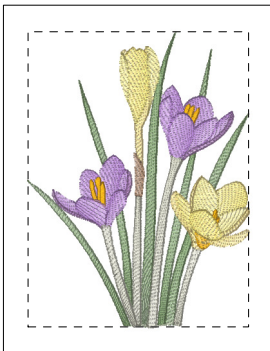

Printed 8/13/2019

- 1. Sea green (Mar:1090)
- 2. Imperial Purple (Mar:1081)
- 3. Rosewood (Mar:1242)
- 4. Golden Dusk (Mar:1009)
- 5. Mauve (Mar:1260)

Aljay-Ms5x7s1101.art
4.82x6.92 inches; 8,188 stitches
5 thread changes; 5 colors

- 1. Sea green (Mar:1090)
- 2. Imperial Purple (Mar:1081)
- 3. Black (Mar:1180)
- 4. Golden Dusk (Mar:1009)
- 5. Mauve (Mar:1260)

Aljay-Ms5x7s1102.art
3.48x6.83 inches; 7,219 stitches
5 thread changes; 5 colors

- 1. Gulf Blue (Mar:1171)
- 2. Noon Sun (Mar:1008)
- 3. High Noon (Mar:1219)
- 4. Ripe Lemon (Mar:1004)
- 5. High Noon (Mar:1219)

Aljay-Ms5x7s1103.art
4.39x6.95 inches; 9,338 stitches
5 thread changes; 4 colors

- 1. Gulf Blue (Mar:1171)
- 2. Noon Sun (Mar:1008)
- 3. Linesman (Mar:1130)
- 4. High Noon (Mar:1219)
- 5. Ripe Lemon (Mar:1004)
- 6. High Noon (Mar:1219)

Aljay-Ms5x7s1104.art
3.50x6.91 inches; 7,107 stitches
6 thread changes; 5 colors