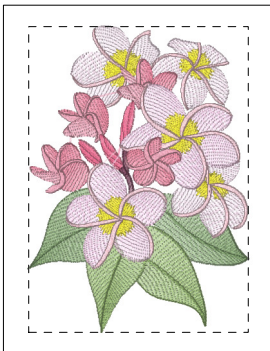

Aljay-Lf5x7s103.art
4.98x6.93 inches; 19,313 stitches
10 thread changes; 7 colors

1. Windsor Green (Mar:1126)
2. Pasture (Mar:1123)
3. Pink Musk (Mar:1022)
4. Summer Citrus (Mar:1007)
5. Milky Pink (Mar:1020)
6. Light Cerise (Mar:1024)
7. Pinkish Mauve (Mar:1023)
8. Cerise (Mar:1025)
9. Burgundy Red (Mar:1331)
10. Pinikish Hue (Mar:1193)
11. Summer Citrus (Mar:1007)
12. Milky Pink (Mar:1020)
13. Light Cerise (Mar:1024)
14. Pinkish Mauve (Mar:1023)